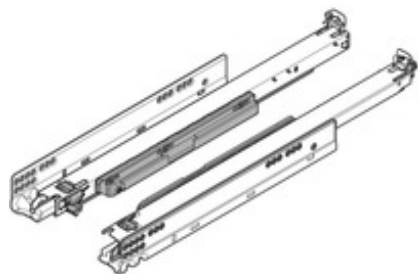

Подробно об изделии

MOVENTO с TIP-ON, полное выдвижение деревянный ящик, 40 кг, НД=450 мм, под замки, левая/правая

Артикул	760H4500T
Идент. №	06395115
Цвет / Поверхность	оцинкованный
Количество в упаковке	6
Вес за 1 000 Шт. в кг	2 149,37
EAN-код	9002617853377
UPC-код	

Технические параметры

Параметр	Значение
Тип направляющей	MOVENTO
деталей конструкции	Деревянный ящик
Технология движения	TIP-ON
Нагрузка динамическая	40
Длина	450
Материал	Сталь
Цвет / Поверхность	Оцинкованный
Вид выдвижения	Полное выдвижение
Система движения	Синхронизированная система валиков
Ширина направляющей к корпусу	29.7
Высота подкладки	28.5
Высота направляющей к каркасу	47.5
Ширина профиля корпуса	40.9
Расстояние до поводка	256.8
Расстояние до переходного профиля	392.55
Расстояние от BLUMOTION и BLUMATIC	294
Ширина установки (включая подкладки)	21
Крепление направляющих к каркасу	шурупами
Вид крепления	Боковой монтаж
Соединение системы направляющих с системой Vox или с ящиком	под замки
Позиция крючка (в конце направляющей)	9
Минимальная глубина корпуса	453
Перечень артикулов	Набор
Вид упаковки	Мультипак