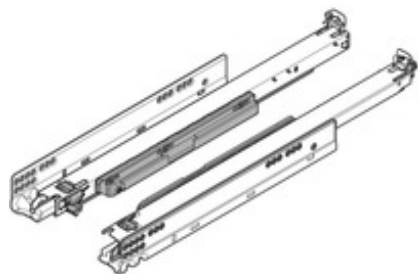

Подробно об изделии

MOVENTO с TIP-ON, полное выдвижение деревянный ящик, 40 кг, НД=480 мм, под замки, левая/правая

Артикул	760H4800T
Идент. №	06859847
Цвет / Поверхность	оцинкованный
Количество в упаковке	6
Вес за 1 000 Шт. в кг	2 263,37
EAN-код	9002617853384
UPC-код	

Технические параметры

Параметр	Значение
Тип направляющей	MOVENTO
деталей конструкции	Деревянный ящик
Технология движения	TIP-ON
Нагрузка динамическая	40
Длина	480
Материал	Сталь
Цвет / Поверхность	Оцинкованный
Вид выдвижения	Полное выдвижение
Система движения	Синхронизированная система валиков
Ширина направляющей к корпусу	29.7
Высота подкладки	28.5
Высота направляющей к каркасу	47.5
Ширина профиля корпуса	40.9
Расстояние до поводка	286.8
Расстояние до переходного профиля	407.55
Расстояние от BLUMOTION и BLUMATIC	324
Ширина установки (включая подкладки)	21
Крепление направляющих к каркасу	шурупами
Вид крепления	Боковой монтаж
Соединение системы направляющих с системой Vox или с ящиком	под замки
Позиция крючка (в конце направляющей)	9
Минимальная глубина корпуса	483
Перечень артикулов	Набор
Вид упаковки	Мультипак