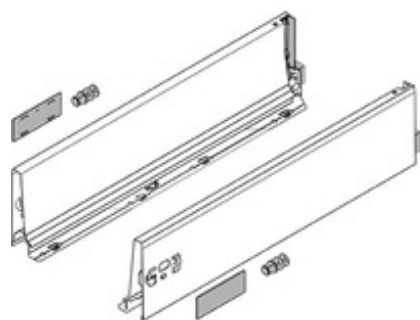

Подробно об изделии

TANDEMBOX царга, высота К (115 мм), НД=350 мм, левая/правая, TANDEMBOX antaro

Артикул	378K3502SA
Идент. №	07055586
Цвет / Поверхность	Белый шелк
Количество в упаковке	1 / 6
Вес за 1 000 Шт. в кг	1 450,17
EAN-код	9009494102383
UPC-код	

Технические параметры

Параметр	Значение
Тип ящика Вох	TANDEMBOX царга
Материал	Сталь
Высота царги	К (115 мм)
Дизайн	А
Длина	350
Соединение царги с фасадом	Крепление фасада ZSF на защелках с амортизацией удара
Соединение царги с задней стенкой	на защелках (задн. стенка из стали или держатель задней стенки из
Длина царги сверху (внутренний размер ящика)	340
Установочн. размеры царги (внутр. глубина корпуса до внешн. края д	37.5
Регулировка по высоте	+ / - 2 мм
Крепление дна к царге	на захватах или на шурупах
Толщина дна	16
Цвет царги	Белый шелк
Цвет держателя задней стенки	RAL 7037 темно-серый
Фиксация ящика	Нет
Минимальная глубина корпуса	353
Дополнительные функции	Удобная регулировка по высоте с помощью эксцентрика
Дополнения	Установочные дюбели T54.330, в комплекте
Дополнения	Заглушки ZAA.532-C1.BT, белый шелк, в комплекте
Перечень артикулов	прав.+лев.
Вид упаковки	Индивидуальная упаковка
Вид выдвигения	полн. выдвиг.