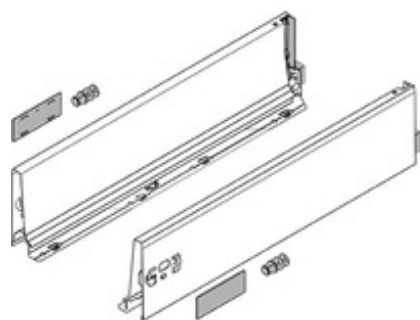

Подробно об изделии

TANDEMBOX царга, высота К (115 мм), НД=400 мм, левая/правая, TANDEMBOX antaro

Артикул	378K4002SA
Идент. №	07090157
Цвет / Поверхность	Белый шелк
Количество в упаковке	1 / 6
Вес за 1 000 Шт. в кг	1 645,87
EAN-код	9009494102390
UPC-код	

Технические параметры

Параметр	Значение
Тип ящика Вох	TANDEMBOX царга
Материал	Сталь
Высота царги	К (115 мм)
Дизайн	А
Длина	400
Соединение царги с фасадом	Крепление фасада ZSF на защелках с амортизацией удара
Соединение царги с задней стенкой	на защелках (задн. стенка из стали или держатель задней стенки из
Длина царги сверху (внутренний размер ящика)	390
Установочн. размеры царги (внутр. глубина корпуса до внешн. края д	37.5
Регулировка по высоте	+ / - 2 мм
Крепление дна к царге	на захватах или на шурупах
Толщина дна	16
Цвет царги	Белый шелк
Цвет держателя задней стенки	RAL 7037 темно-серый
Фиксация ящика	Нет
Минимальная глубина корпуса	403
Дополнительные функции	Удобная регулировка по высоте с помощью эксцентрика
Дополнения	Установочные дюбели T54.330, в комплекте
Дополнения	Заглушки ZAA.532-C1.BT, белый шелк, в комплекте
Перечень артикулов	прав.+лев.
Вид упаковки	Индивидуальная упаковка
Вид выдвигения	полн. выдвиг.