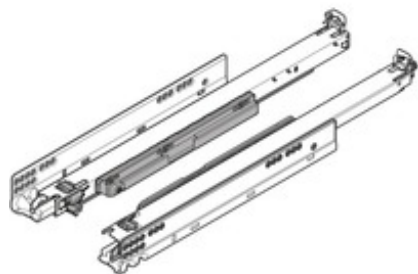

Подробно об изделии

MOVENTO с TIP-ON, полное выдвижение деревянный ящик, 60 кг, НД=750 мм, под замки, левая/правая

Артикул	766H7500T
Идент. №	07408942
Цвет / Поверхность	оцинкованный
Количество в упаковке	4
Вес за 1 000 Шт. в кг	4 397,7
EAN-код	9002617853544
UPC-код	

Технические параметры

Параметр	Значение
Тип направляющей	MOVENTO
деталей конструкции	Деревянный ящик
Технология движения	TIP-ON
Нагрузка динамическая	60
Длина	750
Материал	Сталь
Цвет / Поверхность	Оцинкованный
Вид выдвижения	Полное выдвижение
Система движения	Синхронизированная система валиков
Ширина направляющей к корпусу	29.7
Высота подкладки	28.5
Высота направляющей к каркасу	47.5
Ширина профиля корпуса	40.9
Расстояние до поводка	256.8
Расстояние до переходного профиля	742.55
Расстояние от BLUMOTION и BLUMATIC	294
Ширина установки (включая подкладки)	21
Крепление направляющих к каркасу	шурупами
Вид крепления	Боковой монтаж
Соединение системы направляющих с системой Vox или с ящиком	под замки
Позиция крючка (в конце направляющей)	9
Минимальная глубина корпуса	753
Перечень артикулов	Набор
Вид упаковки	Мультипак