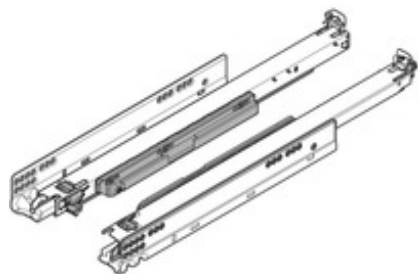

Подробно об изделии

MOVENTO с TIP-ON, полное выдвижение деревянный ящик, 40 кг, НД=250 мм, под замки, левая/правая

Артикул	760H2500T
Идент. №	07977482
Цвет / Поверхность	оцинкованный
Количество в упаковке	6
Вес за 1 000 Шт. в кг	1 451,46
EAN-код	9002617853261
UPC-код	

Технические параметры

Параметр	Значение
Тип направляющей	MOVENTO
деталей конструкции	Деревянный ящик
Технология движения	TIP-ON
Нагрузка динамическая	40
Длина	250
Материал	Сталь
Цвет / Поверхность	Оцинкованный
Вид выдвижения	Полное выдвижение
Система движения	Синхронизированная система валиков
Ширина направляющей к корпусу	29.7
Высота подкладки	28.5
Высота направляющей к каркасу	47.5
Ширина профиля корпуса	40.9
Расстояние до поводка	188.5
Расстояние до переходного профиля	240.05
Расстояние от BLUMOTION и BLUMATIC	194
Ширина установки (включая подкладки)	21
Крепление направляющих к каркасу	шурупами
Вид крепления	Боковой монтаж
Соединение системы направляющих с системой Vox или с ящиком	под замки
Позиция крючка (в конце направляющей)	9
Минимальная глубина корпуса	253
Перечень артикулов	Набор
Вид упаковки	Мультипак