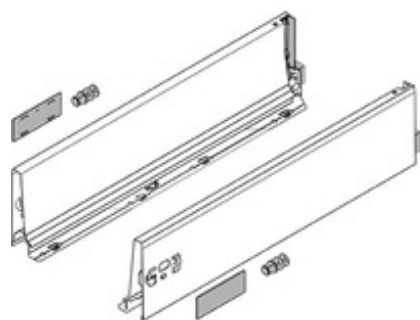

## Подробно об изделии

TANDEMBOX царга, высота К (115 мм), НД=450 мм, левая/правая, TANDEMBOX antaro

Артикул	378K4502SA
Идент. №	08097406
Цвет / Поверхность	terra-чёрный
Количество в упаковке	1 / 6
Вес за 1 000 Шт. в кг	1 822,7
EAN-код	9009494102864
UPC-код	

### Технические параметры

Параметр	Значение
Тип ящика Вох	TANDEMBOX царга
Материал	Сталь
Высота царги	К (115 мм)
Дизайн	А
Длина	450
Соединение царги с фасадом	Крепление фасада ZSF на защелках с амортизацией удара
Соединение царги с задней стенкой	на защелках (задн. стенка из стали или держатель задней стенки из
Длина царги сверху (внутренний размер ящика)	440
Установочн. размеры царги (внутр. глубина корпуса до внешн. края д	37.5
Регулировка по высоте	+ / - 2 мм
Крепление дна к царге	на захватах или на шурупах
Толщина дна	16
Цвет царги	terra-чёрный
Цвет держателя задней стенки	RAL 7037 темно-серый
Фиксация ящика	Нет
Минимальная глубина корпуса	453
Дополнительные функции	Удобная регулировка по высоте с помощью эксцентрика
Дополнения	Установочные дюбели T54.330, в комплекте
Дополнения	Заглушки ZAA.532-C1.BT, медные, в комплекте
Дополнения	Заглушки ZAA.532-C1.BT, черные, в комплекте
Перечень артикулов	прав.+лев.
Вид упаковки	Индивидуальная упаковка
Вид выдвигения	полн. выдвиг.