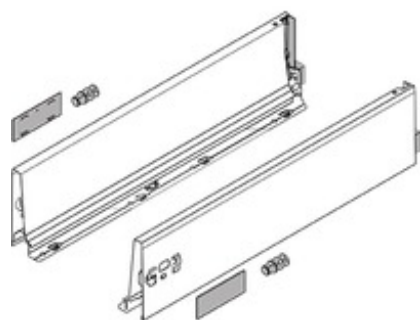

Подробнее об изделии

TANDEMBOX царга, высота К (115 мм), НД=550 мм, левая/правая, TANDEMBOX antaro

Артикул	378K5502SA
Идент. №	08122542
Цвет / Поверхность	terra-чёрный
Количество в упаковке	1 / 6
Вес за 1 000 Шт. в кг	2 151,61
EAN-код	9009494102888
UPC-код	

Технические параметры

Параметр	Значение
Тип ящика Вох	TANDEMBOX царга
Материал	Сталь
Высота царги	К (115 мм)
Дизайн	А
Длина	550
Соединение царги с фасадом	Крепление фасада ZSF на защелках с амортизацией удара
Соединение царги с задней стенкой	на защелках (задн. стенка из стали или держатель задней стенки из
Длина царги сверху (внутренний размер ящика)	540
Установочн. размеры царги (внутр. глубина корпуса до внешн. края д	37.5
Регулировка по высоте	+ / - 2 мм
Крепление дна к царге	на захватах или на шурупах
Толщина дна	16
Цвет царги	terra-чёрный
Цвет держателя задней стенки	RAL 7037 темно-серый
Фиксация ящика	Нет
Минимальная глубина корпуса	553
Дополнительные функции	Удобная регулировка по высоте с помощью эксцентрика
Дополнения	Установочные дюбели T54.330, в комплекте
Дополнения	Заглушки ZAA.532-C1.BT, медные, в комплекте
Дополнения	Заглушки ZAA.532-C1.BT, черные, в комплекте
Перечень артикулов	прав.+лев.
Вид упаковки	Индивидуальная упаковка
Вид выдвигения	полн. выдвиг.