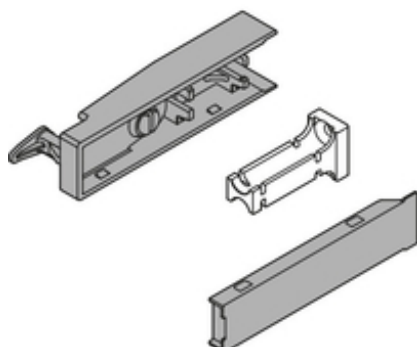

### CABLOXX Ригель, Комплект (Ригель, держатель фасада, заглушка)

Артикул	Z80.000S
Идент. №	08897273
Цвет / Поверхность	Светло-серый
Количество в упаковке	1 / 50
Вес за 1 000 Шт. в кг	27,3
EAN-код	9009494197662
UPC-код	

### Технические параметры

Параметр	Значение
Тип	Ригель
Материал	Пластмасса/цинк
Цвет / Поверхность	Светло-серый
Вид крепления	шурупами
Перечень артикулов	Комплект
Вид упаковки	Промышленная упаковка
Единица заказа	Ригель, держатель фасада, заглушка