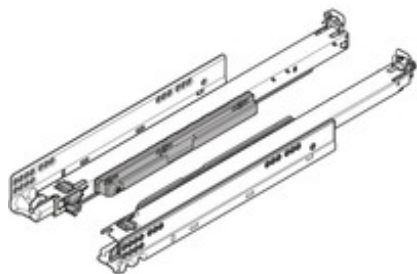

Подробно об изделии

MOVENTO с TIP-ON, полное выдвижение деревянный ящик, 40 кг, НД=400 мм, под замки, левая/правая

Артикул	760H4000T
Идент. №	08932397
Цвет / Поверхность	оцинкованный
Количество в упаковке	6
Вес за 1 000 Шт. в кг	2 104,16
EAN-код	9002617853353
UPC-код	

Технические параметры

Параметр	Значение
Тип направляющей	MOVENTO
деталей конструкции	Деревянный ящик
Технология движения	TIP-ON
Нагрузка динамическая	40
Длина	400
Материал	Сталь
Цвет / Поверхность	Оцинкованный
Вид выдвижения	Полное выдвижение
Система движения	Синхронизированная система валиков
Ширина направляющей к корпусу	29.7
Высота подкладки	28.5
Высота направляющей к каркасу	47.5
Ширина профиля корпуса	40.9
Расстояние до поводка	276.3
Расстояние до переходного профиля	367.55
Расстояние от BLUMOTION и BLUMATIC	313.5
Ширина установки (включая подкладки)	21
Крепление направляющих к каркасу	шурупами
Вид крепления	Боковой монтаж
Соединение системы направляющих с системой Vox или с ящиком	под замки
Позиция крючка (в конце направляющей)	9
Минимальная глубина корпуса	403
Перечень артикулов	Набор
Вид упаковки	Мультипак