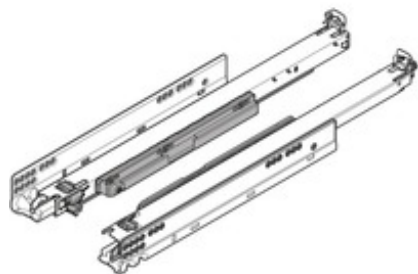

Подробно об изделии

MOVENTO с TIP-ON, полное выдвижение деревянный ящик, 40 кг, НД=270 мм, под замки, левая/правая

Артикул	760H2700T
Идент. №	09103109
Цвет / Поверхность	оцинкованный
Количество в упаковке	6
Вес за 1 000 Шт. в кг	1 533,56
EAN-код	9002617853278
UPC-код	

Технические параметры

Параметр	Значение
Тип направляющей	MOVENTO
деталей конструкции	Деревянный ящик
Технология движения	TIP-ON
Нагрузка динамическая	40
Длина	270
Материал	Сталь
Цвет / Поверхность	Оцинкованный
Вид выдвижения	Полное выдвижение
Система движения	Синхронизированная система валиков
Ширина направляющей к корпусу	29.7
Высота подкладки	28.5
Высота направляющей к каркасу	47.5
Ширина профиля корпуса	40.9
Расстояние до поводка	208.5
Расстояние до переходного профиля	252.55
Расстояние от BLUMOTION и BLUMATIC	214
Ширина установки (включая подкладки)	21
Крепление направляющих к каркасу	шурупами
Вид крепления	Боковой монтаж
Соединение системы направляющих с системой Vox или с ящиком	под замки
Позиция крючка (в конце направляющей)	9
Минимальная глубина корпуса	273
Перечень артикулов	Набор
Вид упаковки	Мультипак