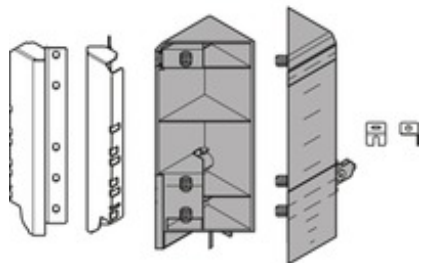

Подробнее об изделии

TANDEMBOX крепление фасада, высота D, EXPANDO, комплект, SPACE CORNER

Артикул	ZSF.345E.D1
Идент. №	09149634
Цвет / Поверхность	R737 темн.-сер./terra-черный
Количество в упаковке	1 / 10
Вес за 1 000 Шт. в кг	638,45
EAN-код	9002617796711
UPC-код	

Технические параметры

Параметр	Значение
Тип крепления фасада	Крепление фасада
Материал	Пластмасса/цинк
Цвет / Поверхность	R7037 темно-серый/terra-черный
Соединение крепления фасада с фасадом	EXPANDO
Функциональная длина дюбелей	9.8x11.3 мм (общая длина 21.4 мм)
Соединение крепления фасада с царгой	CLIP
Регулировка по ширине	Нет
Перечень артикулов	2 кр-фас 1ле+1пр,2 держ.задн.ст. 1ле+1пр,2 L-уголка
Вид упаковки	Индивидуальная упаковка