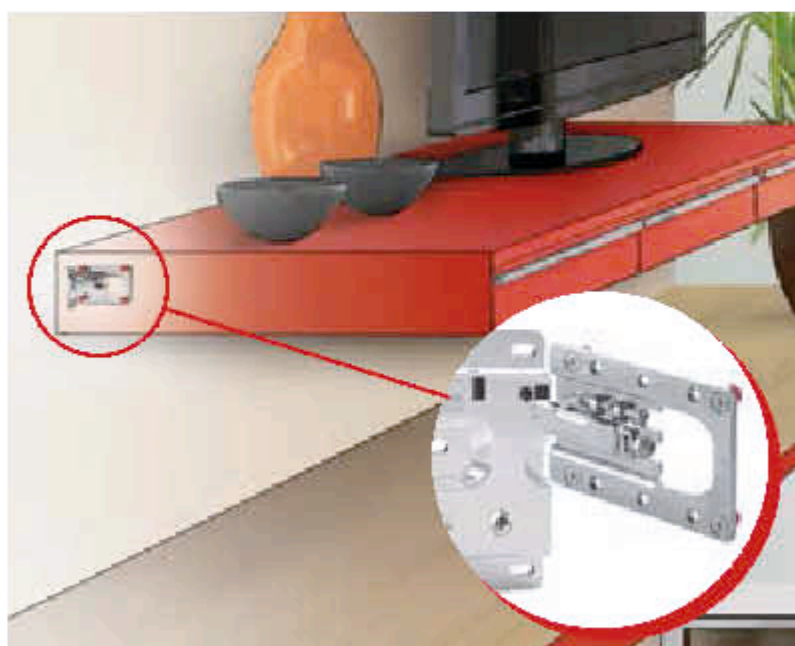

807 XL RV

- 1**  IL REGGIBASE PER MOBILI SOSPESI BASSI E PROFONDI CON CASSETTI
- 2**  THE HANGING BRACKET FOR SHORT, DEEP BASE CABINETS WITH DRAWERS
- 3**  UNTERSCHRANKAUFHÄNGER FÜR FLACHE UND TIEFE HÄNGESCHRÄNKE MIT SCHUBKÄSTEN
- 4**  LA SUSPENSION POUR MEUBLES BAS DE FAIBLE HAUTEUR ET PROFONDS AVEC TIROIRS
- 5**  EL COLGADOR PARA SUSPENDER MUEBLES BAJOS DE GRAN PROFUNDIDAD Y CON CAJONES

8

SICUREZZA ATTIVA 3D
3D ACTIVE SAFETY
SECURITE ACTIVE 3D
AKTIVE SICHERHEIT 3D
SEGURIDAD ACTIVA 3D

807 XL Z1 RV

DX
SX

New

www.camar.it/warning

 50

 1800