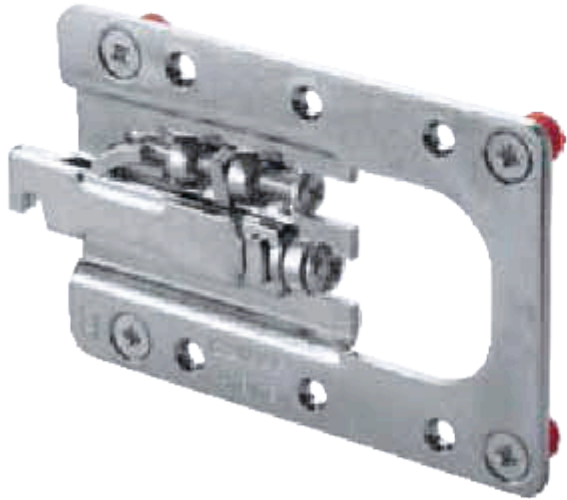

807 XL RV

- 1**  IL REGGIBASE PER MOBILI SOSPESI BASSI E PROFONDI CON CASSETTI
- 2**  THE HANGING BRACKET FOR SHORT, DEEP BASE CABINETS WITH DRAWERS
- 3**  UNTERSCHRANKAUFHÄNGER FÜR FLACHE UND TIEFE HÄNGESCHRÄNKE MIT SCHUBKÄSTEN
- 4**  LA SUSPENSION POUR MEUBLES BAS DE FAIBLE HAUTEUR ET PROFONDS AVEC TIROIRS
- 5**  EL COLGADOR PARA SUSPENDER MUEBLES BAJOS DE GRAN PROFUNDIDAD Y CON CAJONES

8

SICUREZZA ATTIVA 3D
3D ACTIVE SAFETY
SECURITE ACTIVE 3D
AKTIVE SICHERHEIT 3D
SEGURIDAD ACTIVA 3D

807 XL Z1 RV

DX
SX

New

www.camar.it/warning

 50

 1800

 200

9

807 00 AL MA 00  480

9

897 AS Z1 XL 12  525
897 AS Z1 XL 24  525
897 AS Z1 XL 90  526
897  XL     529

9

807 XL  RV 00  481

3.0
269