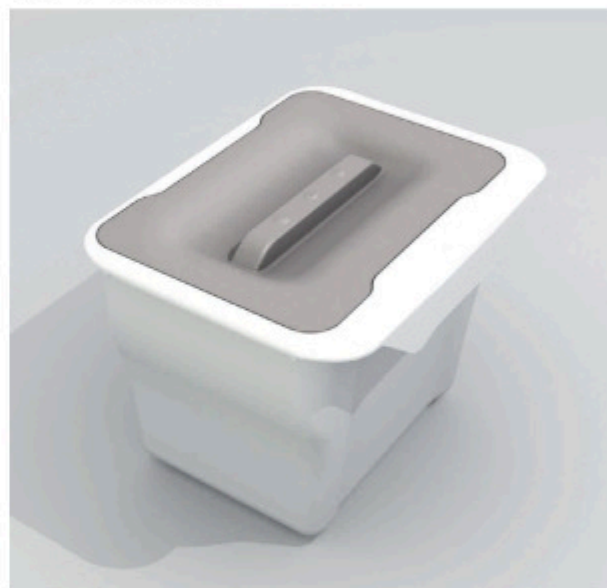

TOT 5 L

W. 247
D. 185
H. 182