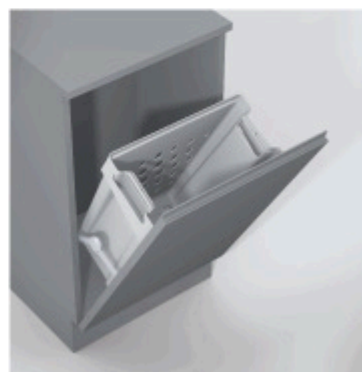

- Ceste dotate di maniglie laterali per facilitare la presa e incavi inferiori per agevolare lo svuotamento.
- Baskets equipped with side handles for a better grip and lower hollows to facilitate emptying.
- Paniers équipés de poignées latérales pour faciliter la prise et évidements inférieurs pour faciliter les vidanges.

Equipment:
• painted metal supports
• removable basket
• tilt out mechanism

Dotation:
• supports en métal peint
• panier amovible
• mécanisme ouverture compas

TOT 40 L

5 min

min. 500 mm

W. 438
D. 222
H. 504

fissaggio sottotop
under-top installation
installation sous-comptoir

Art.LAB1UPG

- Fissaggio alla parte superiore, non necessita di fissaggio ai fianchi del mobile
- Telaio in metallo verniciato
- Guide estrazione totale
- Under-top installation, no cabinet sides needed to install the product
- Painted metal frame
- Full extension slides
- Fixation sous comptoir, pas de nécessité d'installation sur les côtés du meuble
- Cadre en métal peint
- Glissières à sortie totale