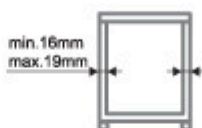

- Adatto a mobili con pareti laterali da 16 a 19mm di spessore
- Suitable for cabinets with sides thickness from 16 to 19mm
- Adapte pour meubles avec épaisseur laterale de 16 à 19mm

- Telaio in metallo con sponde in plastica
- Metal frame with plastic sides
- Cadre en métal avec bords en plastique