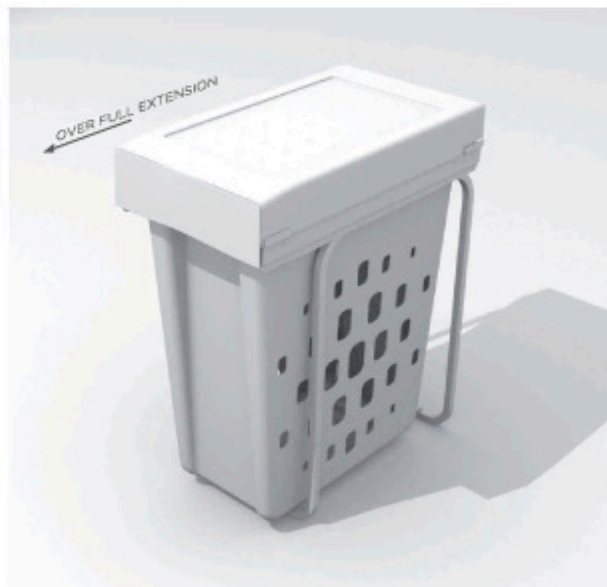

294 Laundry

Enrico Tommasini Design

TOT 40 L

2 min

min. 300 mm

W. 255
D. 450
H. 537

La soluzione ideale per spazi ridotti (base min. **300 mm**).
Dotato di speciali guide ad estrazione totale.
Il coperchio consente l'appoggio di guanti, spugne e piccoli oggetti.

The ideal solution for small spaces (minimum base **300 mm**).
Equipped with special full extension slides.
The lid allows the rest of gloves, sponges and small objects.

La solution idéale pour les espaces réduits (base min. **300 mm**).
Équipé avec spéciales glissières à extraction totale.
Le couvercle permet l'appui de gants, éponges et petits objets.

Colori / Colours / Couleurs
Bianco / White / Blanc

LAB1294

557 Laundry

Enrico Tommasini Design

Colori/Colours/Couleurs:
Bianco, coperchio grigio fumè
White, smoke grey lid
Blanc, couvercle gris fumè

LAB1557

TOT 5 L

W. 247
D. 185
H. 182