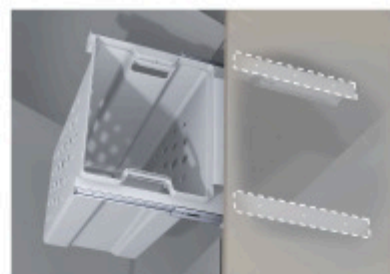

LAB1UPG

TOT 50 L

5 min

min. 500 mm

W. 448
D. 352
H. 529

LAB1UPP

TOT 40 L

5 min

min. 550 mm

W. 488
D. 307
H. 529