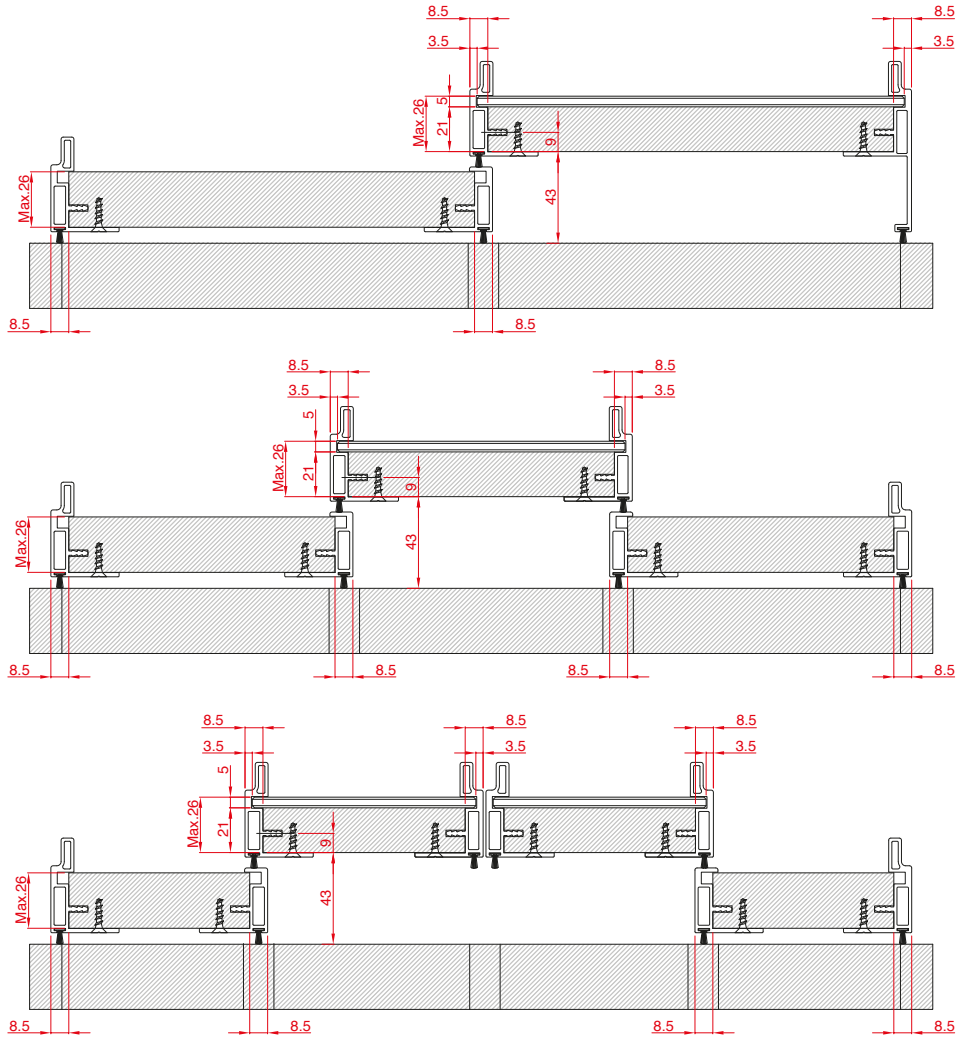

Aluminium handles Maniglioni

SIZE DESCRIPTION / DESCRIZIONE MISURE

USE WITH 28 mm SLIDER KIT / UTILIZZARE CON KIT SCORREVOLI DA 28 mm

SIZE DESCRIPTION / DESCRIZIONE MISURE

ART. 2212

ART. 2210

ART. 2214

ART. 419

Aluminium handles Maniglioni

Large aluminium handles for panel max 25-26 mm / Maniglioni in alluminio per pannelli max 25-26 mm / Kit poignées pour panneau max 25-26 mm / Türgriff-Set für Panel max 25-26 mm / Confección manijas para panel máx 25-26 mm

KIT COMPOSITION / COMPOSIZIONE KIT

 	 <p>N°2 ART.2222 N°1 ART.2224 N°1 ART.2220</p>
	 <p>N°4 ART.2222 + N°2 ART.2220</p>
	 <p>N°6 ART.2222 + N°2 ART.2220</p>

Large aluminium handles for panel max 25-26 mm / Maniglioni in alluminio per pannelli max 25-26 mm / Kit poignées pour panneau max 25-26 mm / Türgriff-Set für Panel max 25-26 mm / Confección manijas para panel máx 25-26 mm

Aluminium handles Maniglioni

SIZE DESCRIPTION / DESCRIZIONE MISURE

USE WITH 28 mm SLIDER KIT / UTILIZZARE CON KIT SCORREVOLI DA 28 mm

SIZE DESCRIPTION / DESCRIZIONE MISURE

ART. 2222

ART. 2220

ART. 2224

ART. 419