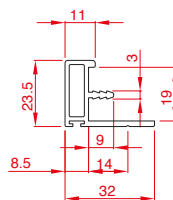

Aluminium handles Maniglioni

SIZE DESCRIPTION / DESCRIZIONE MISURE

USE WITH 22 mm SLIDER KIT / UTILIZZARE CON KIT SCORREVOLI DA 22 mm

SIZE DESCRIPTION / DESCRIZIONE MISURE

ART. 2202

ART. 2200

ART. 2204

ART. 419

Aluminium handles Maniglioni

Large aluminium handles for panel max 22-23 mm / Maniglioni in alluminio per pannelli max 22-23 mm / Kit poignées pour panneau max 22-23 mm / Türgriff-Set für Panel max 22-23 mm / Confección manijas para panel máx 22-23 mm

Aluminium handles Maniglioni

SIZE DESCRIPTION / DESCRIZIONE MISURE

USE WITH 28 mm SLIDER KIT / UTILIZZARE CON KIT SCORREVOLI DA 28 mm

SIZE DESCRIPTION / DESCRIZIONE MISURE

ART. 2212

ART. 2210

ART. 2214

ART. 419

Aluminium handles Maniglioni

SIZE DESCRIPTION / DESCRIZIONE MISURE

USE WITH 28 mm SLIDER KIT / UTILIZZARE CON KIT SCORREVOLI DA 28 mm

SIZE DESCRIPTION / DESCRIZIONE MISURE

ART. 2222

ART. 2220

ART. 2224

ART. 419