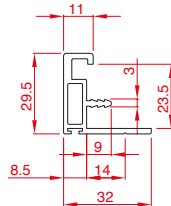

KIT COMPOSITION / COMPOSIZIONE KIT

  Max 22-23 mm	 N°2 ART.2212 N°1 ART.2214 N°1 ART.2210
	 N°4 ART.2212 + N°2 ART.2210
	 N°6 ART.2212 + N°2 ART.2210

Large aluminium handles for panel max 22-23 mm / Maniglioni in alluminio per pannelli max 22-23 mm / Kit poignées pour panneau max 22-23 mm / Türgriff-Set für Panel max 22-23 mm / Confección manijas para panel máx 22-23 mm

Aluminium handles Maniglioni

SIZE DESCRIPTION / DESCRIZIONE MISURE

USE WITH 28 mm SLIDER KIT / UTILIZZARE CON KIT SCORREVOLI DA 28 mm

SIZE DESCRIPTION / DESCRIZIONE MISURE

ART. 2212

ART. 2210

ART. 2214

ART. 419

Aluminium handles Maniglioni

Large aluminium handles for panel max 25-26 mm / Maniglioni in alluminio per pannelli max 25-26 mm / Kit poignées pour panneau max 25-26 mm / Türgriff-Set für Panel max 25-26 mm / Confección manijas para panel máx 25-26 mm

Aluminium handles Maniglioni

SIZE DESCRIPTION / DESCRIZIONE MISURE

USE WITH 28 mm SLIDER KIT / UTILIZZARE CON KIT SCORREVOLI DA 28 mm

SIZE DESCRIPTION / DESCRIZIONE MISURE

ART. 2222

ART. 2220

ART. 2224

ART. 419