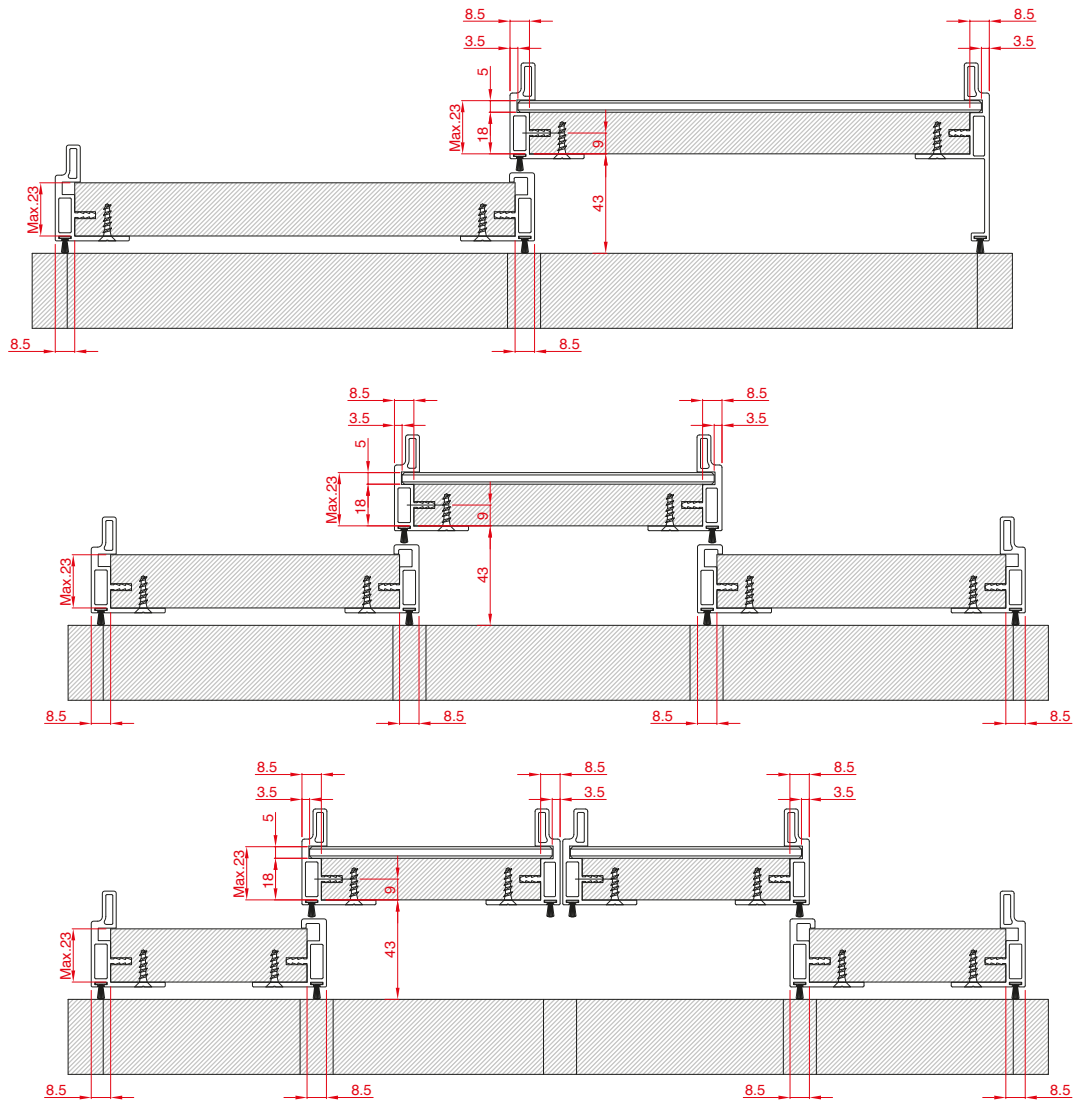

Aluminium handles Maniglioni

SIZE DESCRIPTION / DESCRIZIONE MISURE

USE WITH 28 mm SLIDER KIT / UTILIZZARE CON KIT SCORREVOLI DA 28 mm

SIZE DESCRIPTION / DESCRIZIONE MISURE

ART. 2212

ART. 2210

ART. 2214

ART. 419