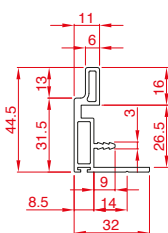

Aluminium handles Maniglioni

SIZE DESCRIPTION / DESCRIZIONE MISURE

USE WITH 28 mm SLIDER KIT / UTILIZZARE CON KIT SCORREVOLI DA 28 mm

SIZE DESCRIPTION / DESCRIZIONE MISURE

ART. 2212

ART. 2210

ART. 2214

ART. 419

Aluminium handles Maniglioni

Large aluminium handles for panel max 25-26 mm / Maniglioni in alluminio per pannelli max 25-26 mm / Kit poignées pour panneau max 25-26 mm / Türgriff-Set für Panel max 25-26 mm / Confección manijas para panel máx 25-26 mm

KIT COMPOSITION / COMPOSIZIONE KIT

 	 <p>N°2 ART.2222 N°1 ART.2224 N°1 ART.2220</p>
	 <p>N°4 ART.2222 + N°2 ART.2220</p>
	 <p>N°6 ART.2222 + N°2 ART.2220</p>

Large aluminium handles for panel max 25-26 mm / Maniglioni in alluminio per pannelli max 25-26 mm / Kit poignées pour panneau max 25-26 mm / Türgriff-Set für Panel max 25-26 mm / Confección manijas para panel máx 25-26 mm

Aluminium handles Maniglioni

SIZE DESCRIPTION / DESCRIZIONE MISURE

USE WITH 28 mm SLIDER KIT / UTILIZZARE CON KIT SCORREVOLI DA 28 mm

SIZE DESCRIPTION / DESCRIZIONE MISURE

ART. 2222

ART. 2220

ART. 2224

ART. 419