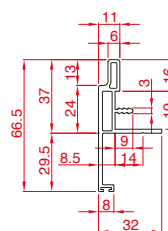

Aluminium handles Maniglioni

SIZE DESCRIPTION / DESCRIZIONE MISURE

USE WITH 22 mm SLIDER KIT / UTILIZZARE CON KIT SCORREVOLI DA 22 mm

SIZE DESCRIPTION / DESCRIZIONE MISURE

ART. 2202

ART. 2200

ART. 2204

ART. 419

Aluminium handles Maniglioni

Large aluminium handles for panel max 22-23 mm / Maniglioni in alluminio per pannelli max 22-23 mm / Kit poignées pour panneau max 22-23 mm / Türgriff-Set für Panel max 22-23 mm / Confección manijas para panel máx 22-23 mm

Aluminium handles Maniglioni

SIZE DESCRIPTION / DESCRIZIONE MISURE

USE WITH 28 mm SLIDER KIT / UTILIZZARE CON KIT SCORREVOLI DA 28 mm

SIZE DESCRIPTION / DESCRIZIONE MISURE

ART. 2212

ART. 2210

ART. 2214

ART. 419

Aluminium handles Maniglioni

SIZE DESCRIPTION / DESCRIZIONE MISURE

USE WITH 28 mm SLIDER KIT / UTILIZZARE CON KIT SCORREVOLI DA 28 mm

SIZE DESCRIPTION / DESCRIZIONE MISURE

ART. 2222

ART. 2220

ART. 2224

ART. 419