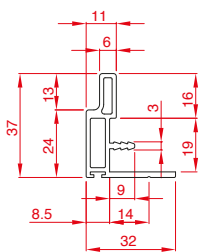

KIT COMPOSITION / COMPOSIZIONE KIT

  Max 18-19 mm	 N°2 ART.2202 N°1 ART.2204 N°1 ART.2200
	 N°4 ART.2202 + N°2 ART.2200
	 N°6 ART.2202 + N°2 ART.2200

Large aluminium handles for panel max 18-19 mm / Maniglioni in alluminio per pannelli max. 18-19 mm / Kit poignées pour panneau max 18-19 mm / Türgriff-Set für Panel max 18-19 mm / Confección manijas para panel máx 18-19 mm

Aluminium handles Maniglioni

SIZE DESCRIPTION / DESCRIZIONE MISURE

USE WITH 22 mm SLIDER KIT / UTILIZZARE CON KIT SCORREVOLI DA 22 mm

SIZE DESCRIPTION / DESCRIZIONE MISURE

ART. 2202

ART. 2200

ART. 2204

ART. 419

Aluminium handles Maniglioni

SIZE DESCRIPTION / DESCRIZIONE MISURE

USE WITH 28 mm SLIDER KIT / UTILIZZARE CON KIT SCORREVOLI DA 28 mm

SIZE DESCRIPTION / DESCRIZIONE MISURE

ART. 2212

ART. 2210

ART. 2214

ART. 419

Aluminium handles Maniglioni

SIZE DESCRIPTION / DESCRIZIONE MISURE

USE WITH 28 mm SLIDER KIT / UTILIZZARE CON KIT SCORREVOLI DA 28 mm

SIZE DESCRIPTION / DESCRIZIONE MISURE

ART. 2222

ART. 2220

ART. 2224

ART. 419