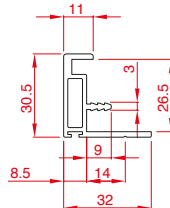

Aluminium handles Maniglioni

SIZE DESCRIPTION / DESCRIZIONE MISURE

USE WITH 28 mm SLIDER KIT / UTILIZZARE CON KIT SCORREVOLI DA 28 mm

SIZE DESCRIPTION / DESCRIZIONE MISURE

ART. 2212

ART. 2210

ART. 2214

ART. 419

Aluminium handles Maniglioni

Large aluminium handles for panel max 25-26 mm / Maniglioni in alluminio per pannelli max 25-26 mm / Kit poignées pour panneau max 25-26 mm / Türgriff-Set für Panel max 25-26 mm / Confección manijas para panel máx 25-26 mm

KIT COMPOSITION / COMPOSIZIONE KIT

 	 <p>N°2 ART.2222 N°1 ART.2224 N°1 ART.2220</p>
	 <p>N°4 ART.2222 + N°2 ART.2220</p>
	 <p>N°6 ART.2222 + N°2 ART.2220</p>

Large aluminium handles for panel max 25-26 mm / Maniglioni in alluminio per pannelli max 25-26 mm / Kit poignées pour panneau max 25-26 mm / Türgriff-Set für Panel max 25-26 mm / Confección manijas para panel máx 25-26 mm

Aluminium handles Maniglioni

SIZE DESCRIPTION / DESCRIZIONE MISURE

USE WITH 28 mm SLIDER KIT / UTILIZZARE CON KIT SCORREVOLI DA 28 mm

SIZE DESCRIPTION / DESCRIZIONE MISURE

ART. 2222

ART. 2220

ART. 2224

ART. 419