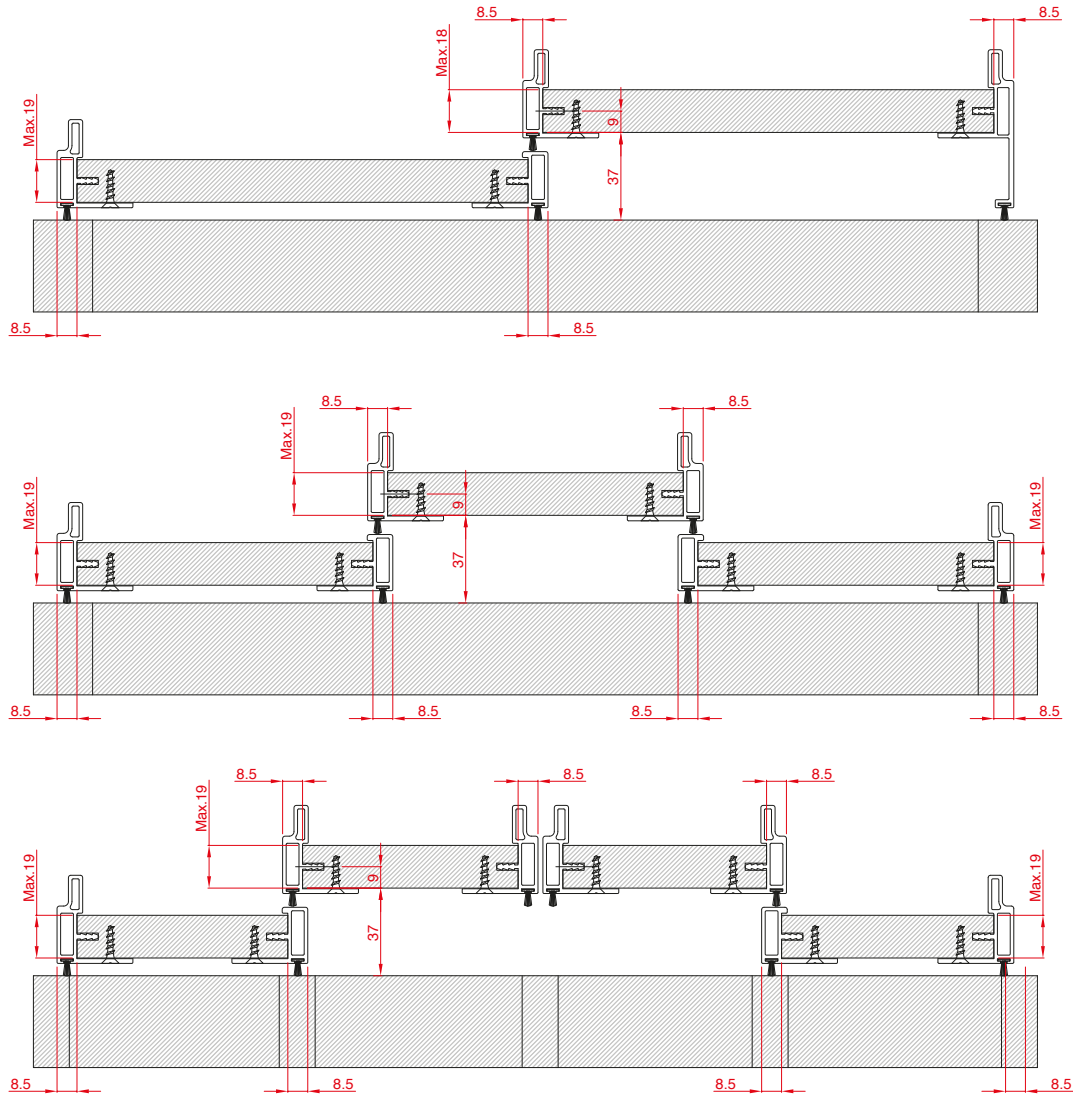

KIT DESCRIPTION / DESCRIZIONE KIT

				
Handle for panel with dust brush Maniglia per pannello con spazzolino	Opposite handle for panel with dust brush Contro-maniglia per pannello con spazzolino	Long handle for panel with dust brush Maniglia lunga per pannello con spazzolino	Use Ø3.5 wood screws Utilizzare viti per legno Ø3,5	Anti dust brush H=7 mm base 5 mm Spazzolino antipolvere H=7 mm base 5 mm
ART. 2202	ART. 2200	ART. 2204	SCREW / VITI 3,5	ART. 419

KIT COMPOSITION / COMPOSIZIONE KIT

  Max 18-19 mm	 N°2 ART.2202 N°1 ART.2204 N°1 ART.2200
	 N°4 ART.2202 + N°2 ART.2200
	 N°6 ART.2202 + N°2 ART.2200

Large aluminium handles for panel max 18-19 mm / Maniglioni in alluminio per pannelli max. 18-19 mm / Kit poignées pour panneau max 18-19 mm / Türgriff-Set für Panel max 18-19 mm / Confección manijas para panel máx 18-19 mm

Aluminium handles Maniglioni

SIZE DESCRIPTION / DESCRIZIONE MISURE

USE WITH 22 mm SLIDER KIT / UTILIZZARE CON KIT SCORREVOLI DA 22 mm

SIZE DESCRIPTION / DESCRIZIONE MISURE

ART. 2202

ART. 2200

ART. 2204

ART. 419