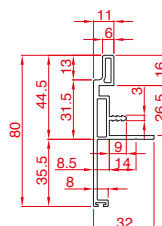

Aluminium handles Maniglioni

SIZE DESCRIPTION / DESCRIZIONE MISURE

USE WITH 22 mm SLIDER KIT / UTILIZZARE CON KIT SCORREVOLI DA 22 mm

SIZE DESCRIPTION / DESCRIZIONE MISURE

ART. 2202

ART. 2200

ART. 2204

ART. 419

Aluminium handles Maniglioni

SIZE DESCRIPTION / DESCRIZIONE MISURE

USE WITH 28 mm SLIDER KIT / UTILIZZARE CON KIT SCORREVOLI DA 28 mm

SIZE DESCRIPTION / DESCRIZIONE MISURE

ART. 2212

ART. 2210

ART. 2214

ART. 419

KIT COMPOSITION / COMPOSIZIONE KIT

 	 <p>N°2 ART.2222 N°1 ART.2224 N°1 ART.2220</p>
	 <p>N°4 ART.2222 + N°2 ART.2220</p>
	 <p>N°6 ART.2222 + N°2 ART.2220</p>

Large aluminium handles for panel max 25-26 mm / Maniglioni in alluminio per pannelli max 25-26 mm / Kit poignées pour panneau max 25-26 mm / Türgriff-Set für Panel max 25-26 mm / Confección manijas para panel máx 25-26 mm

Aluminium handles Maniglioni

SIZE DESCRIPTION / DESCRIZIONE MISURE

USE WITH 28 mm SLIDER KIT / UTILIZZARE CON KIT SCORREVOLI DA 28 mm

SIZE DESCRIPTION / DESCRIZIONE MISURE

ART. 2222

ART. 2220

ART. 2224

ART. 419