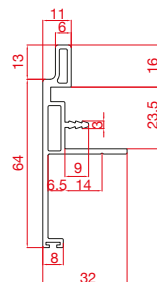

KIT COMPOSITION / COMPOSIZIONE KIT

  Max 22-23 mm	 N°2 ART.2212 N°1 ART.2214 N°1 ART.2210
	 N°4 ART.2212 + N°2 ART.2210
	 N°6 ART.2212 + N°2 ART.2210

Large aluminium handles for panel max 22-23 mm / Maniglioni in alluminio per pannelli max 22-23 mm / Kit poignées pour panneau max 22-23 mm / Türgriff-Set für Panel max 22-23 mm / Confección manijas para panel máx 22-23 mm

Aluminium handles Maniglioni

SIZE DESCRIPTION / DESCRIZIONE MISURE

USE WITH 28 mm SLIDER KIT / UTILIZZARE CON KIT SCORREVOLI DA 28 mm

SIZE DESCRIPTION / DESCRIZIONE MISURE

ART. 2212

ART. 2210

ART. 2214

ART. 419

Aluminium handles Maniglioni

Large aluminium handles for panel max 25-26 mm / Maniglioni in alluminio per pannelli max 25-26 mm / Kit poignées pour panneau max 25-26 mm / Türgriff-Set für Panel max 25-26 mm / Confección manijas para panel máx 25-26 mm

Aluminium handles Maniglioni

SIZE DESCRIPTION / DESCRIZIONE MISURE

USE WITH 28 mm SLIDER KIT / UTILIZZARE CON KIT SCORREVOLI DA 28 mm

SIZE DESCRIPTION / DESCRIZIONE MISURE

ART. 2222

ART. 2220

ART. 2224

ART. 419