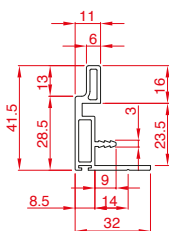

Aluminium handles Maniglioni

SIZE DESCRIPTION / DESCRIZIONE MISURE

USE WITH 22 mm SLIDER KIT / UTILIZZARE CON KIT SCORREVOLI DA 22 mm

SIZE DESCRIPTION / DESCRIZIONE MISURE

ART. 2202

ART. 2200

ART. 2204

ART. 419

KIT COMPOSITION / COMPOSIZIONE KIT

  Max 22-23 mm	 N°2 ART.2212 N°1 ART.2214 N°1 ART.2210
	 N°4 ART.2212 + N°2 ART.2210
	 N°6 ART.2212 + N°2 ART.2210

Large aluminium handles for panel max 22-23 mm / Maniglioni in alluminio per pannelli max 22-23 mm / Kit poignées pour panneau max 22-23 mm / Türgriff-Set für Panel max 22-23 mm / Confección manijas para panel máx 22-23 mm

Aluminium handles Maniglioni

SIZE DESCRIPTION / DESCRIZIONE MISURE

USE WITH 28 mm SLIDER KIT / UTILIZZARE CON KIT SCORREVOLI DA 28 mm

SIZE DESCRIPTION / DESCRIZIONE MISURE

ART. 2212

ART. 2210

ART. 2214

ART. 419

Aluminium handles Maniglioni

SIZE DESCRIPTION / DESCRIZIONE MISURE

USE WITH 28 mm SLIDER KIT / UTILIZZARE CON KIT SCORREVOLI DA 28 mm

SIZE DESCRIPTION / DESCRIZIONE MISURE

ART. 2222

ART. 2220

ART. 2224

ART. 419