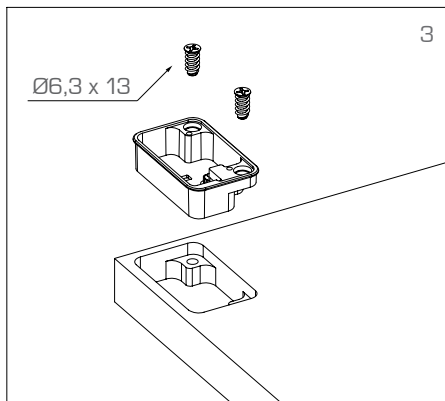

ISTRUZIONI MONTAGGIO INCASSATO
RECESSED MOUNTING INSTRUCTIONS
ANLEITUNG FÜR EINGELASSENE MONTAGE
INSTRUCTIONS POUR MONTAGE ENCASTRE
INSTRUCCIONES DE MONTAJE OCULTO

ISTRUZIONI MONTAGGIO ESTERNO
 INSTRUCTIONS FOR EXTERNAL MOUNTING
 ANLEITUNG FÜR EXTERNE MONTAGE
 INSTRUCTIONS POUR MONTAGE EXTERNE
 INSTRUCCIONES PARA MONTAJE EXTERNO

REGOLAZIONE POSIZIONE ANTA
DOOR POSITION ADJUSTMENT
VERSTELLUNG DER TÜRPOSITION
REGLAGE DE POSITION DE LA PORTE
AJUSTE POSICION DE LA PUERTA

REGOLAZIONE ANGOLO FRONTALE ANTA
DOOR FRONT ANGLE ADJUSTMENT
VORDERSEITE TÜRWINCKELVERSTELLUNG
REGLAGE FRONTAL DE L' ANGLE DE LA PORTE
AJUSTE ANGULO FRONTAL DE LA PUERTA