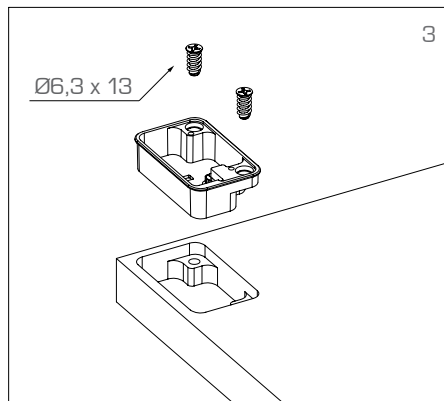

ISTRUZIONI MONTAGGIO INCASSATO
RECESSED MOUNTING INSTRUCTIONS
ANLEITUNG FÜR EINGELASSENE MONTAGE
INSTRUCTIONS POUR MONTAGE ENCASTRE
INSTRUCCIONES DE MONTAJE OCULTO

ISTRUZIONI MONTAGGIO ESTERNO
 INSTRUCTIONS FOR EXTERNAL MOUNTING
 ANLEITUNG FÜR EXTERNE MONTAGE
 INSTRUCTIONS POUR MONTAGE EXTERNE
 INSTRUCCIONES PARA MONTAJE EXTERNO

REGOLAZIONE POSIZIONE ANTA
DOOR POSITION ADJUSTMENT
VERSTELLUNG DER TÜRPOSITION
REGLAGE DE POSITION DE LA PORTE
AJUSTE POSICION DE LA PUERTA

REGOLAZIONE ANGOLO FRONTALE ANTA
DOOR FRONT ANGLE ADJUSTMENT
VORDERSEITE TÜRWINCKELVERSTELLUNG
REGLAGE FRONTAL DE L' ANGLE DE LA PORTE
AJUSTE ANGULO FRONTAL DE LA PUERTA