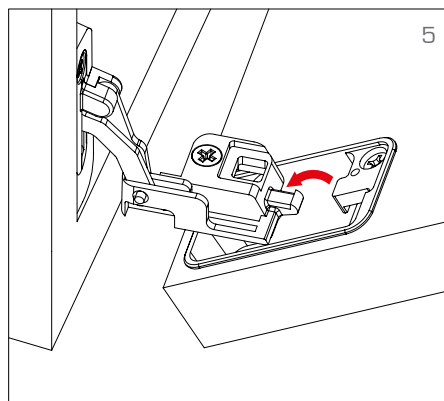

ISTRUZIONI MONTAGGIO INCASSATO
RECESSED MOUNTING INSTRUCTIONS
ANLEITUNG FÜR EINGELASSENE MONTAGE
INSTRUCTIONS POUR MONTAGE ENCASTRE
INSTRUCCIONES DE MONTAJE OCULTO

ISTRUZIONI MONTAGGIO ESTERNO
 INSTRUCTIONS FOR EXTERNAL MOUNTING
 ANLEITUNG FÜR EXTERNE MONTAGE
 INSTRUCTIONS POUR MONTAGE EXTERNE
 INSTRUCCIONES PARA MONTAJE EXTERNO

REGOLAZIONE POSIZIONE ANTA
DOOR POSITION ADJUSTMENT
VERSTELLUNG DER TÜRPOSITION
REGLAGE DE POSITION DE LA PORTE
AJUSTE POSICION DE LA PUERTA

REGOLAZIONE ANGOLO FRONTALE ANTA
DOOR FRONT ANGLE ADJUSTMENT
VORDERSEITE TÜRWINCKELVERSTELLUNG
REGLAGE FRONTAL DE L' ANGLE DE LA PORTE
AJUSTE ANGULO FRONTAL DE LA PUERTA