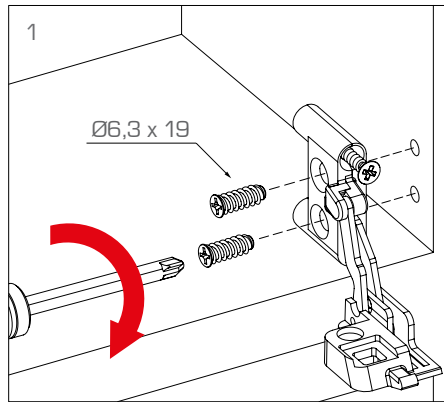

ISTRUZIONI MONTAGGIO INCASSATO
RECESSED MOUNTING INSTRUCTIONS
ANLEITUNG FÜR EINGELASSENE MONTAGE
INSTRUCTIONS POUR MONTAGE ENCASTRE
INSTRUCCIONES DE MONTAJE OCULTO

ISTRUZIONI MONTAGGIO ESTERNO
 INSTRUCTIONS FOR EXTERNAL MOUNTING
 ANLEITUNG FÜR EXTERNE MONTAGE
 INSTRUCTIONS POUR MONTAGE EXTERNE
 INSTRUCCIONES PARA MONTAJE EXTERNO

REGOLAZIONE POSIZIONE ANTA
DOOR POSITION ADJUSTMENT
VERSTELLUNG DER TÜRPOSITION
REGLAGE DE POSITION DE LA PORTE
AJUSTE POSICION DE LA PUERTA

REGOLAZIONE ANGOLO FRONTALE ANTA
DOOR FRONT ANGLE ADJUSTMENT
VORDERSEITE TÜRWINCKELVERSTELLUNG
REGLAGE FRONTAL DE L' ANGLE DE LA PORTE
AJUSTE ANGULO FRONTAL DE LA PUERTA