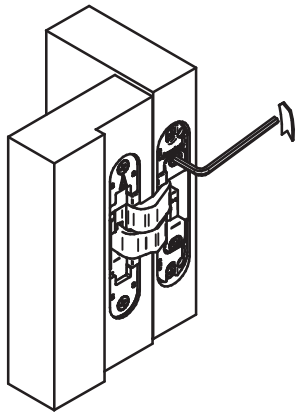

### Porta Door

### MONTAGGIO CERNIERE Hinge Assembly Instructions

### CUNEO ALZAPORTA Wedge to Lift the Door

### REGOLAZIONE ALTEZZA Height Adjustment

1 giro  
1 turn of the screw

Agire su entrambe le viti  
Release the hinge turning both screws

Agire su entrambe le viti  
Fix the hinge turning both screws

**REGOLAZIONE LATERALE** Side Adjustment