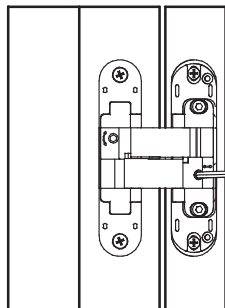

### MONTAGGIO CERNIERE Hinge Assembly Instructions

### CUNEO ALZAPORTA Wedge to Lift the Door

### REGOLAZIONE ALTEZZA Height Adjustment

1 giro  
1 turn of the screw

Agire su entrambe le viti  
Release the hinge turning both screws

Agire su entrambe le viti  
Fix the hinge turning both screws

**REGOLAZIONE LATERALE** Side Adjustment