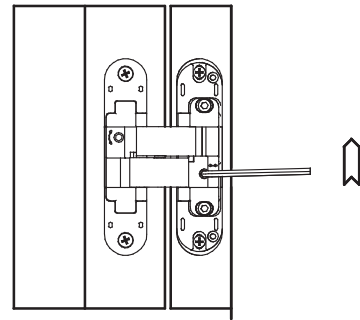

### MONTAGGIO CERNIERE Hinge Assembly Instructions

### CUNEO ALZAPORTA Wedge to Lift the Door

### REGOLAZIONE ALTEZZA Height Adjustment

1 giro  
1 turn of the screw

Agire su entrambe le viti  
Release the hinge turning both screws

Agire su entrambe le viti  
Fix the hinge turning both screws

**REGOLAZIONE LATERALE** Side Adjustment