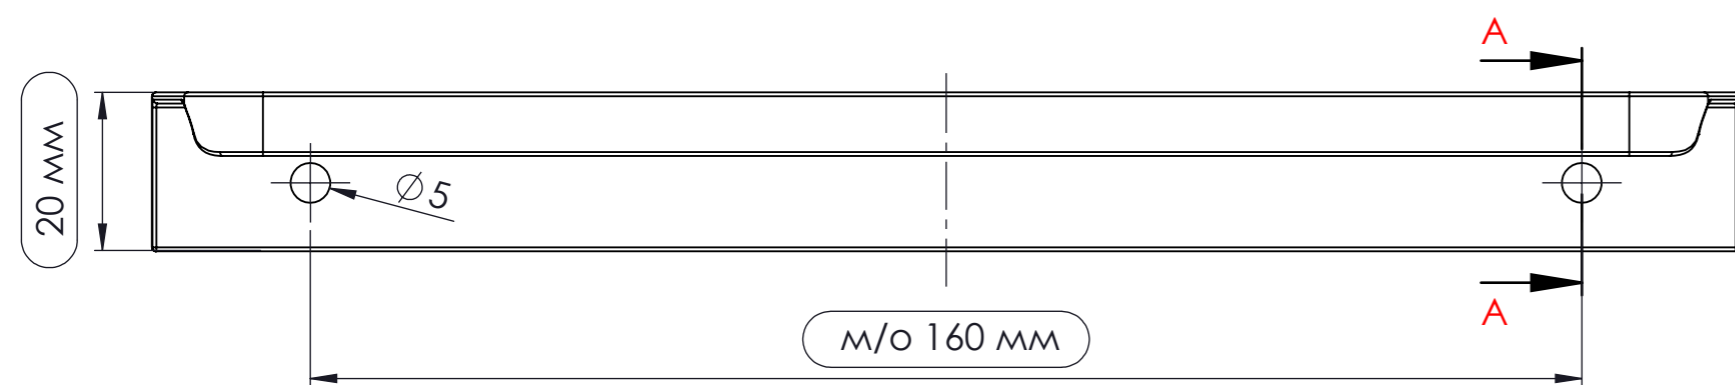

# Ручка COMET м/о 160 мм

Проекція А-А