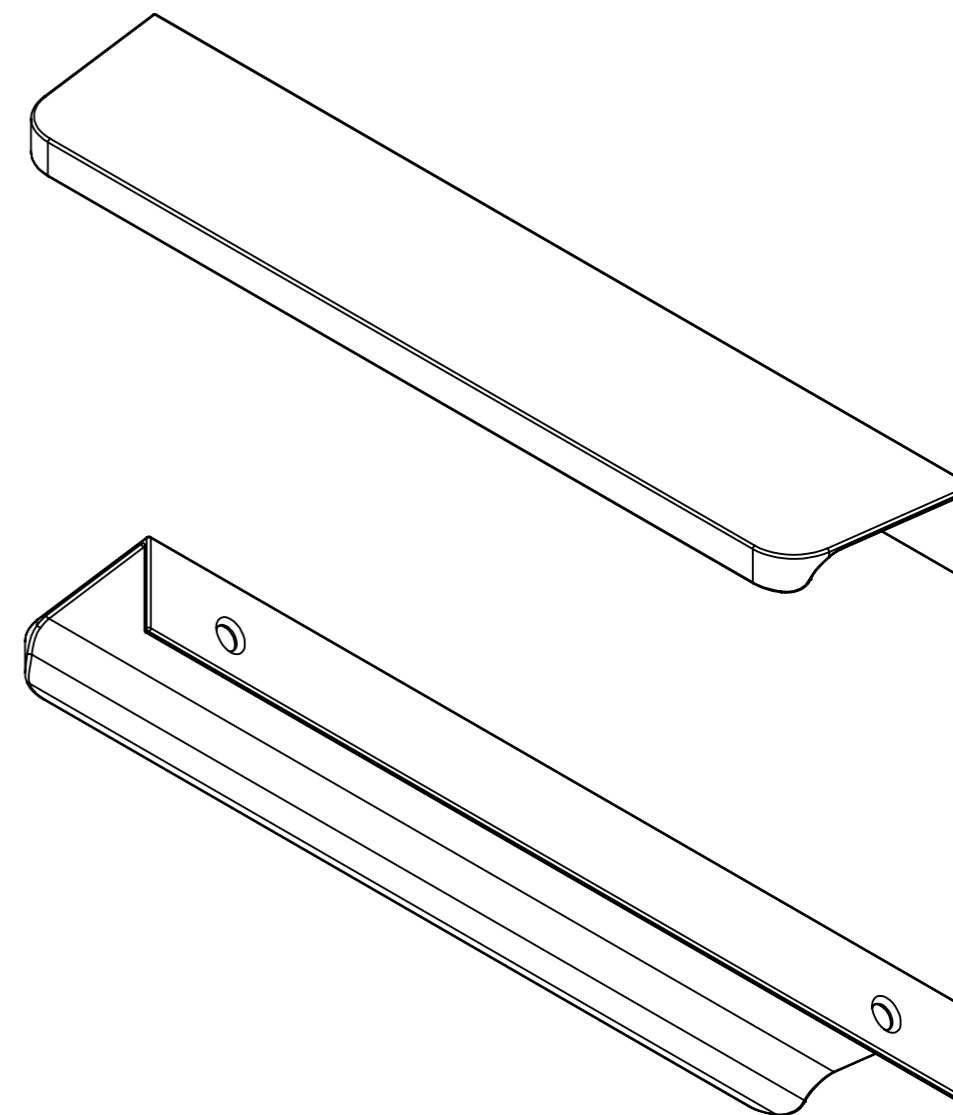

# Ручка COMET м/о 160 мм

Проекція А-А