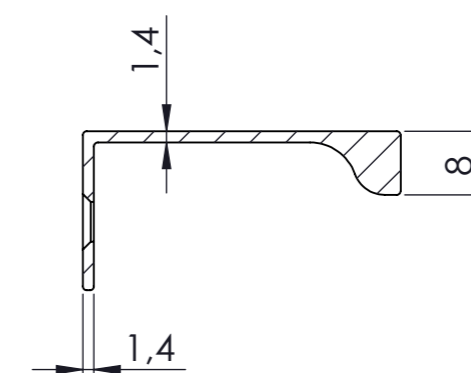

# Ручка COMET м/о 160 мм

Проекція А-А