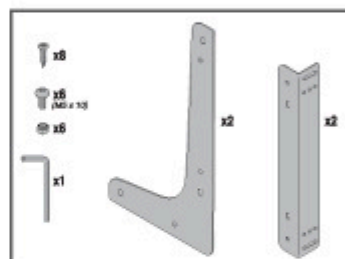

- Fits minimum 450 mm cabinet
- Fixing to the bottom of the cabinet
- Full extension slides
- Door mounting fixing kit\_ optional art. 555

- Adapté pour base min. 450 mm
- Fixation sur fond du meuble
- Glissières à sortie totale
- Kit pour fixation sur porte\_ en option art. 555

## 555

- Kit per fissaggio all'anta / optional per art. 550 e art. 551
- In dotazione: 4 elementi in metallo verniciato, viteria necessaria per montaggio
- Door mounting fixing kit / optional item for art. 550 and art. 551
- It includes: 4 painted metal elements, bolts and screws necessary for assembling and fitting, instructions sheet
- Kit pour fixation sur porte / en option pour art. 550 et art. 551
- Il inclus: 4 éléments en métal peint, vis et boulons nécessaires pour le montage et le réglage, notice de montage