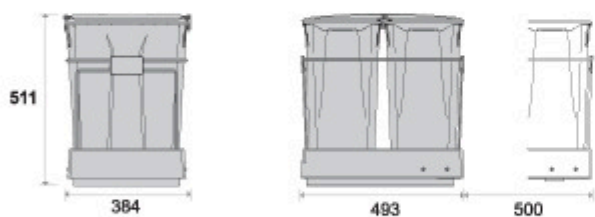

- Fits minimum 450 mm cabinet
- Fixing to the bottom of the cabinet
- Full extension slides
- Door mounting fixing kit\_ optional art. 555

- Adapté pour base min. 450 mm
- Fixation sur fond du meuble
- Glissières à sortie totale
- Kit pour fixation sur porte\_ en option art. 555

Vano porta oggetti  
Storage compartment  
Compartment de rangement

550

70  
LITRI

551

60  
LITRI