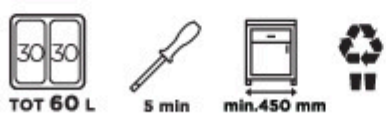

- Fits minimum 450 mm cabinet
- Fixing to the bottom of the cabinet
- Full extension slides
- Door mounting fixing kit\_ optional art. 555

- Adapté pour base min. 450 mm
- Fixation sur fond du meuble
- Glissières à sortie totale
- Kit pour fixation sur porte\_ en option art. 555

Vano porta oggetti  
Storage compartment  
Compartment de rangement

550

70  
LITRI

551

60  
LITRI