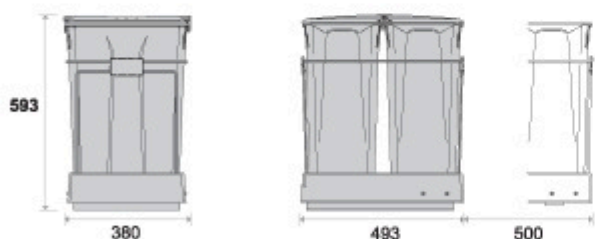

- Fits minimum 450 mm cabinet
- Fixing to the bottom of the cabinet
- Full extension slides
- Door mounting fixing kit\_ optional art. 555

- Adapté pour base min. 450 mm
- Fixation sur fond du meuble
- Glissières à sortie totale
- Kit pour fixation sur porte\_ en option art. 555

Vano porta oggetti  
Storage compartment  
Compartment de rangement

550

70  
LITRI

551

60  
LITRI