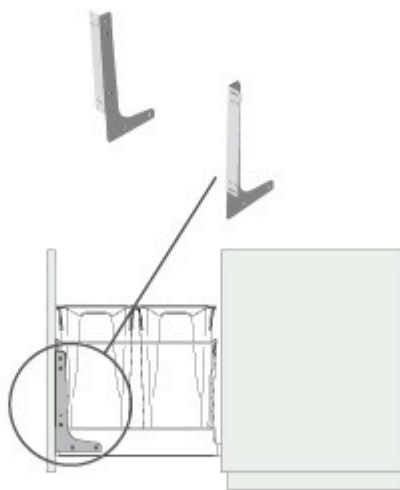

- Fits minimum 450 mm cabinet
- Fixing to the bottom of the cabinet
- Full extension slides
- Door mounting fixing kit\_ optional art. 555

- Adapté pour base min. 450 mm
- Fixation sur fond du meuble
- Glissières à sortie totale
- Kit pour fixation sur porte\_ en option art. 555

Vano porta oggetti  
Storage compartment  
Compartment de rangement

550

70  
LITRI

551

60  
LITRI

## 555

- Kit per fissaggio all'anta / optional per art. 550 e art. 551
- In dotazione: 4 elementi in metallo verniciato, viteria necessaria per montaggio
- Door mounting fixing kit / optional item for art. 550 and art. 551
- It includes: 4 painted metal elements, bolts and screws necessary for assembling and fitting, instructions sheet
- Kit pour fixation sur porte / en option pour art. 550 et art. 551
- Il inclus: 4 éléments en métal peint, vis et boulons nécessaires pour le montage et le réglage, notice de montage