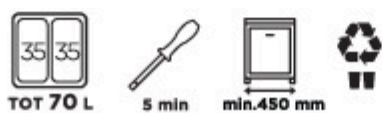

- Fits minimum 450 mm cabinet
- Fixing to the bottom of the cabinet
- Full extension slides
- Door mounting fixing kit\_ optional art. 555

- Adapté pour base min. 450 mm
- Fixation sur fond du meuble
- Glissières à sortie totale
- Kit pour fixation sur porte\_ en option art. 555

Vano porta oggetti  
Storage compartment  
Compartment de rangement

550

70  
LITRI

551

60  
LITRI