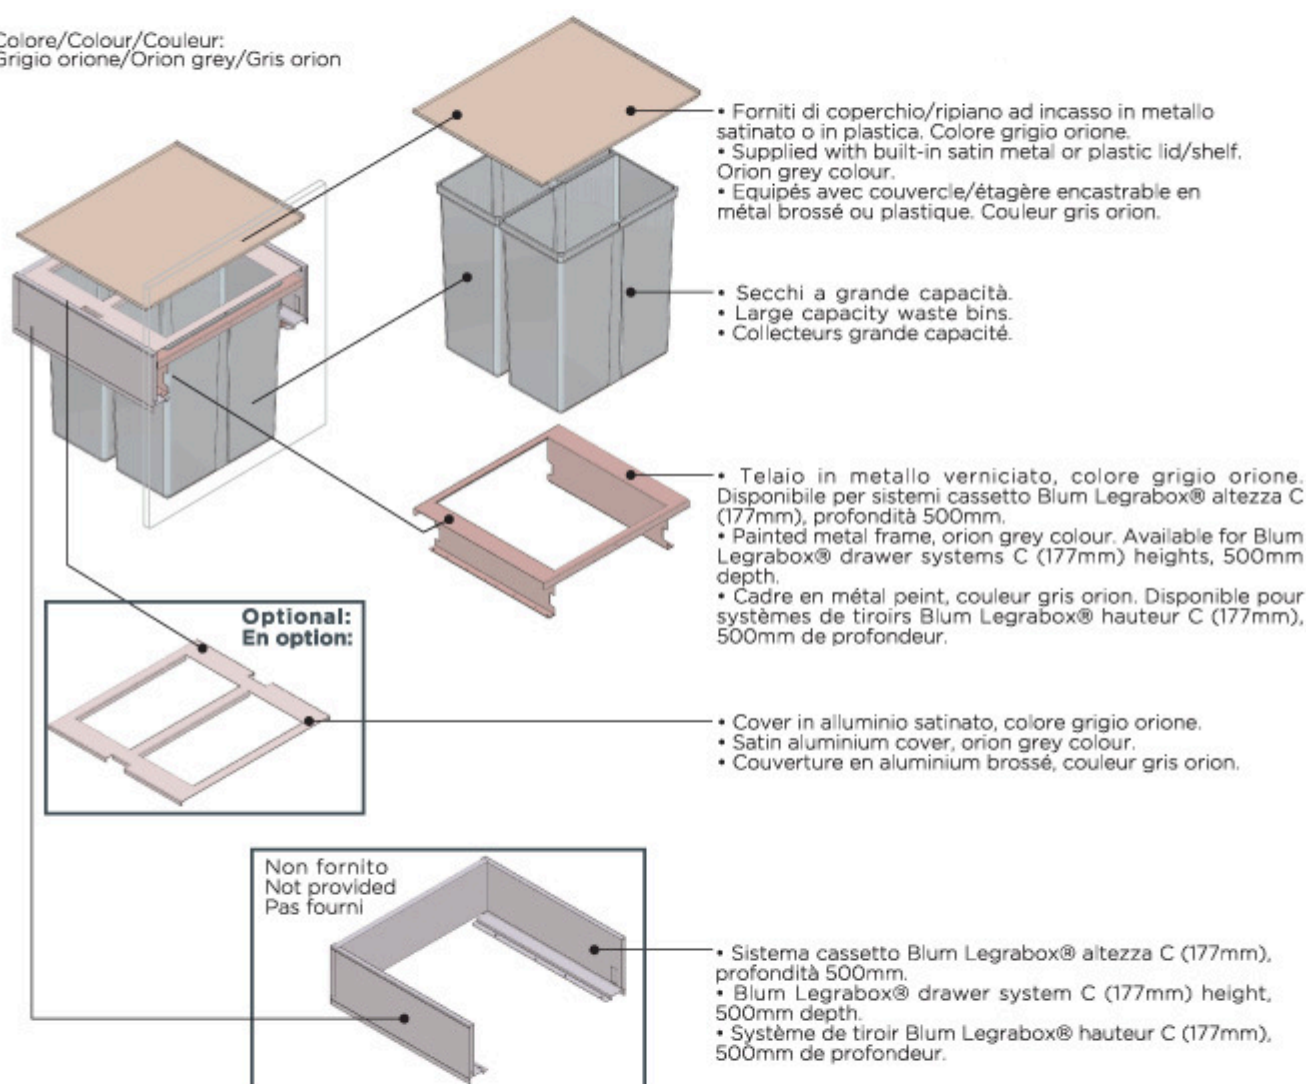

For Blum Legrabox® drawer systems / Pour systèmes tiroir Blum Legrabox®

- Telaio in metallo verniciato color grigio orione. Studiato per sistemi cassetto Blum Legrabox® altezza C (177mm), profondità 500mm.

- Orion grey painted metal frame. Designed for Blum Legrabox® drawer systems C height (177mm), 500mm depth.

- Cadre en métal peint en gris orion. Conçu pour systèmes de tiroirs Blum Legrabox® hauteur C (177mm), 500mm de profondeur.

Colore/Colour/Couleur:
Grigio orione/Orion grey/Gris orion

BASE mm	H. 505 mm	H. 463 mm
450		<p>Art. 571G44550A TOT 37 L</p>
600	<p>Art. 571G46050C TOT 80 L</p>	

Coperchi manuali non inclusi / Manual lids not included / Couvercles manuels pas inclus