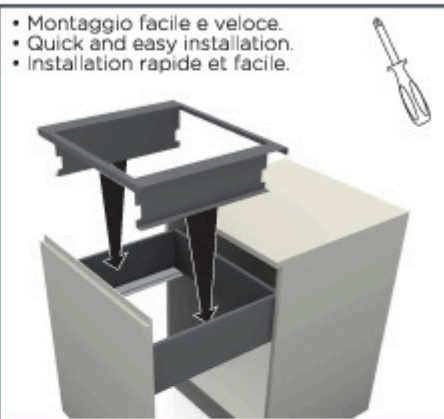

For Blum Legrabox® drawer systems / Pour systèmes tiroir Blum Legrabox®

- Telaio in metallo verniciato color grigio orione. Studiato per sistemi cassetto Blum Legrabox® altezza C (177mm), profondità 500mm.

- Orion grey painted metal frame. Designed for Blum Legrabox® drawer systems C height (177mm), 500mm depth.

- Cadre en métal peint en gris orion. Conçu pour systèmes de tiroirs Blum Legrabox® hauteur C (177mm), 500mm de profondeur.