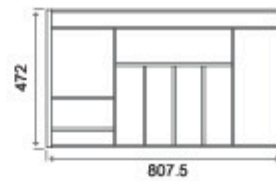

## 2020

450 mm

Finitura / Finishing / Finition:  
Faggio / Beech wood / Bois d'hêtre

Imballo / Packing / Conditionnement  
1 pz pc

2030

Optional:  
Art. **791** (pag. 113)

600 mm

2040