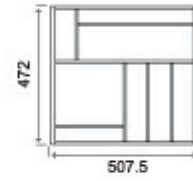

## 2020

450 mm

Finitura / Finishing / Finition:  
Faggio / Beech wood / Bois d'hêtre

Imballo / Packing / Conditionnement  
1 pz pc

2030

Optional:  
Art. **791** (pag. 113)

600 mm

2040