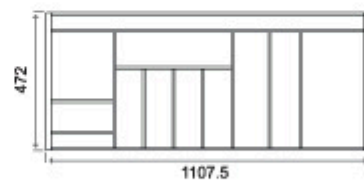

Optional:
Art. **791** (pag. 113)

1200 mm