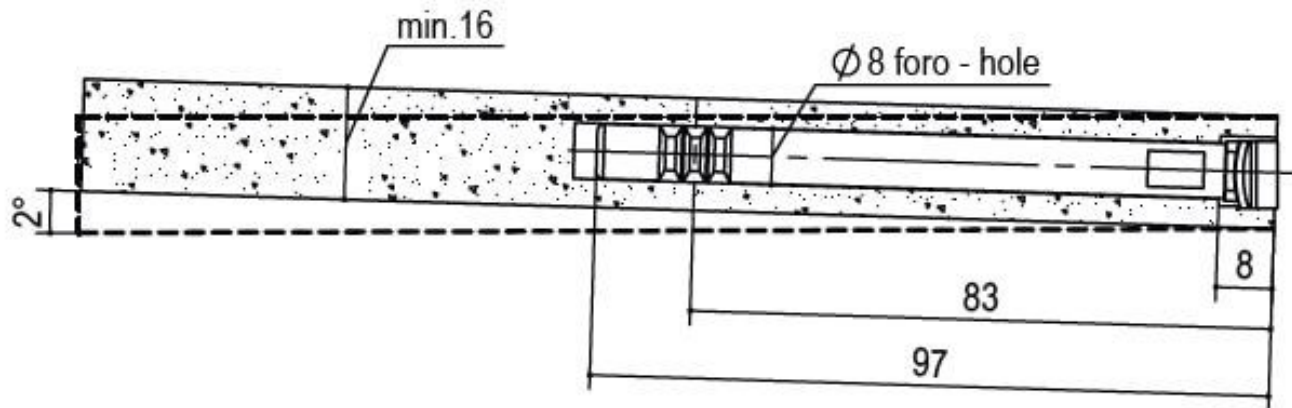

Reggimensola a scomparsa tipo MN311

Invisible shelf support type MN311

acciaio
steel

tipo type	misura measure	finitura finishing	kg/ box	pcs/ box	pcs/ box
MN311.	100.	02 zincato bianco white zinc	2	100	B