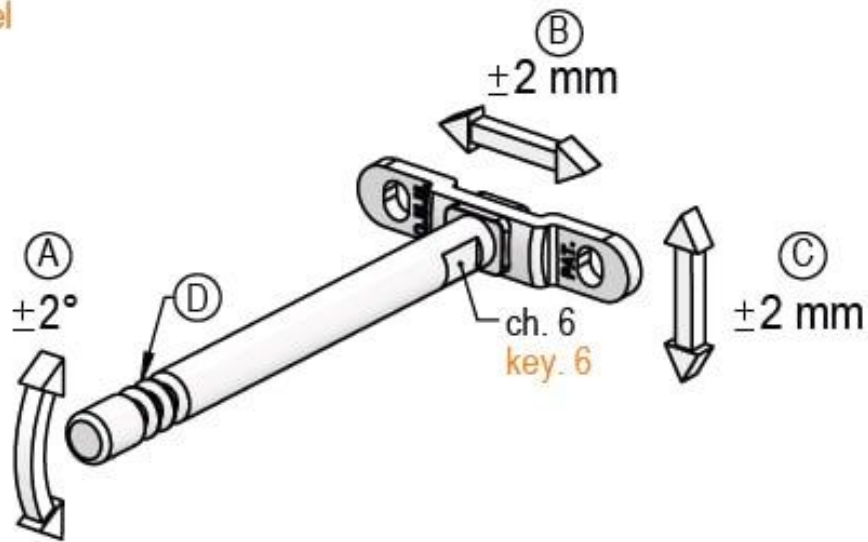

Reggimensola a scomparsa tipo MN311

Invisible shelf support type MN311

acciaio
steel

tipo type	misura measure	finitura finishing	kg/ box	pcs/ box	pcs/ box
MN311.	100.	02 zincato bianco white zinc	2	100	B