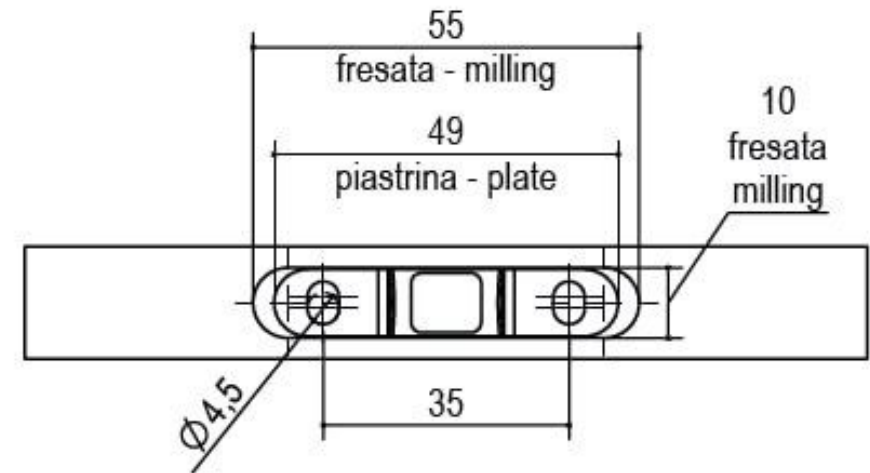

Reggimensola a scomparsa tipo MN311

Invisible shelf support type MN311

acciaio
steel

tipo type	misura measure	finitura finishing	kg/ box	pcs/ box	pcs/ box
MN311.	100.	02 zincato bianco white zinc	2	100	B