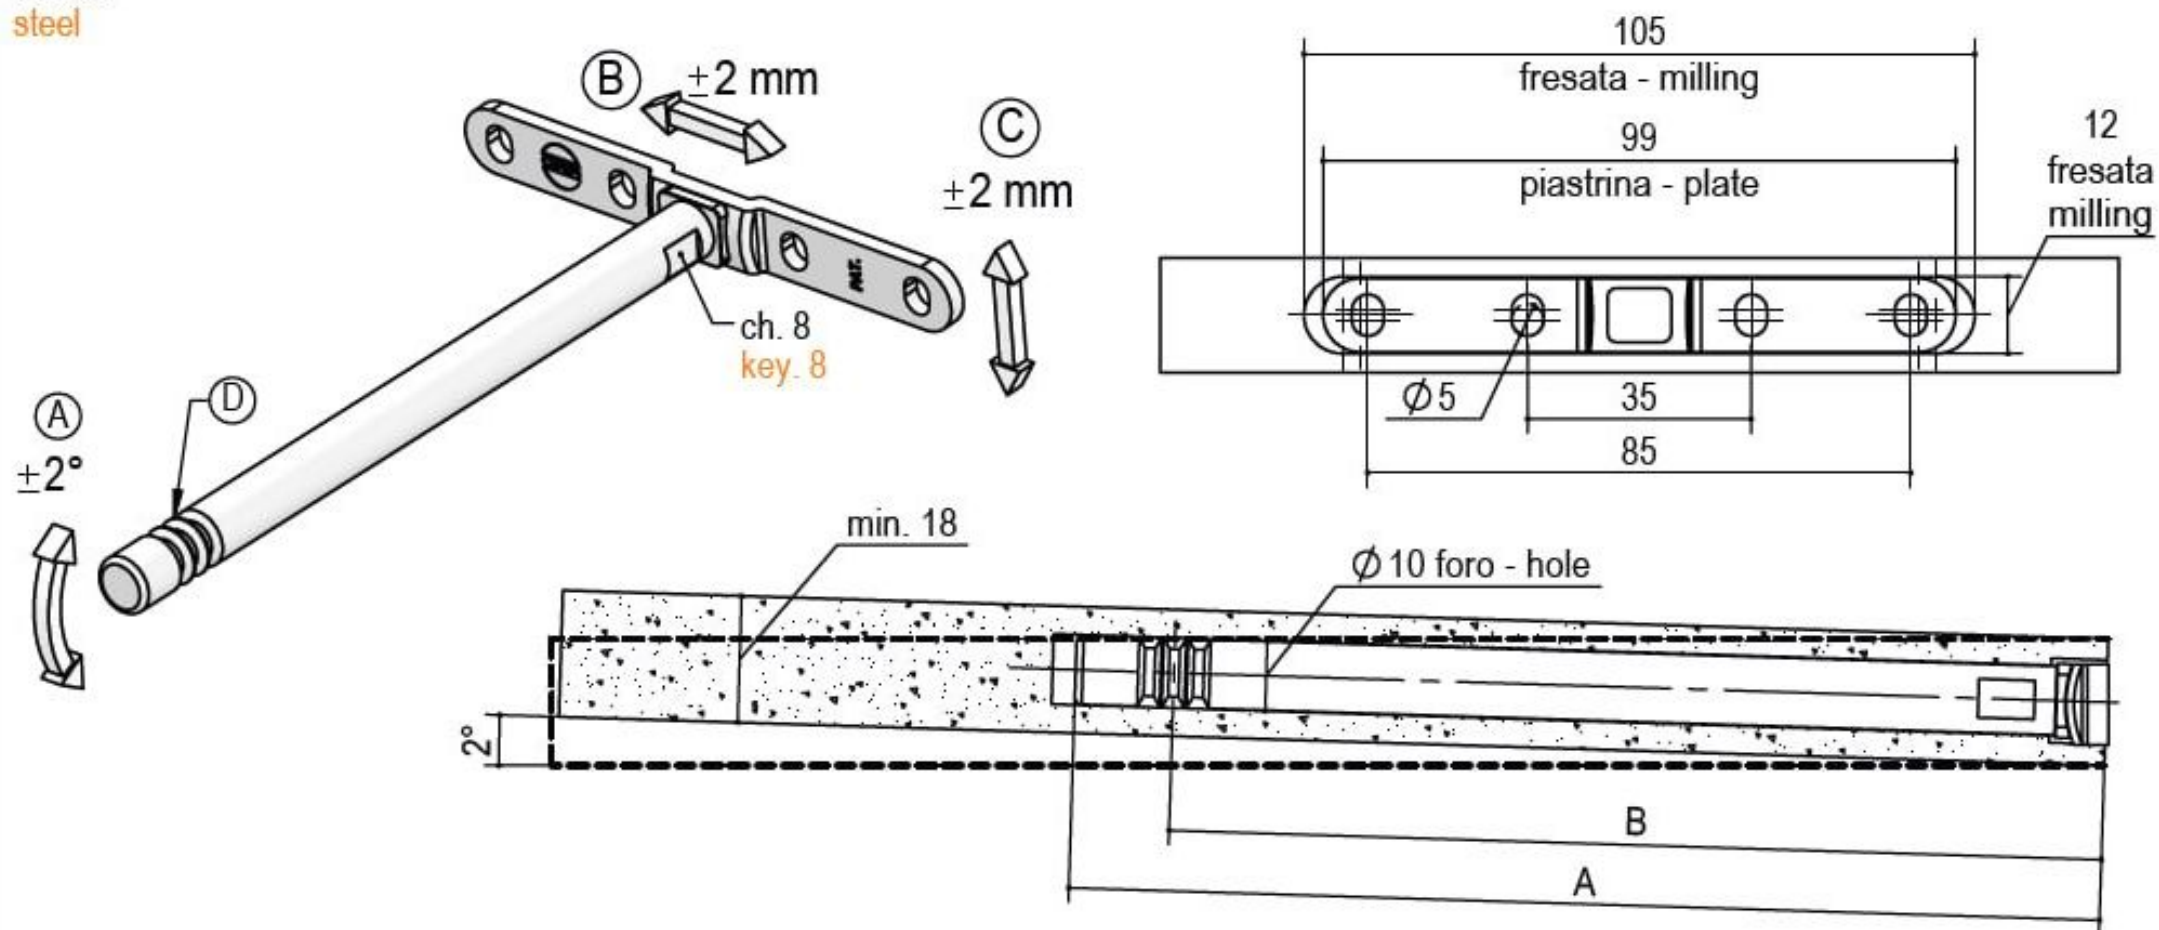

Reggimensola a scomparsa tipo MN312

Invisible shelf support type MN312

acciaio
steel

tipo type	misura measure	A	B	finitura finishing	kg/ box	pcs/ box	box
MN312.	120.	117	103	02 zincato bianco white zinc	10	100	B
	150.	147	133		10,8		
	170.	167	153		12,2		