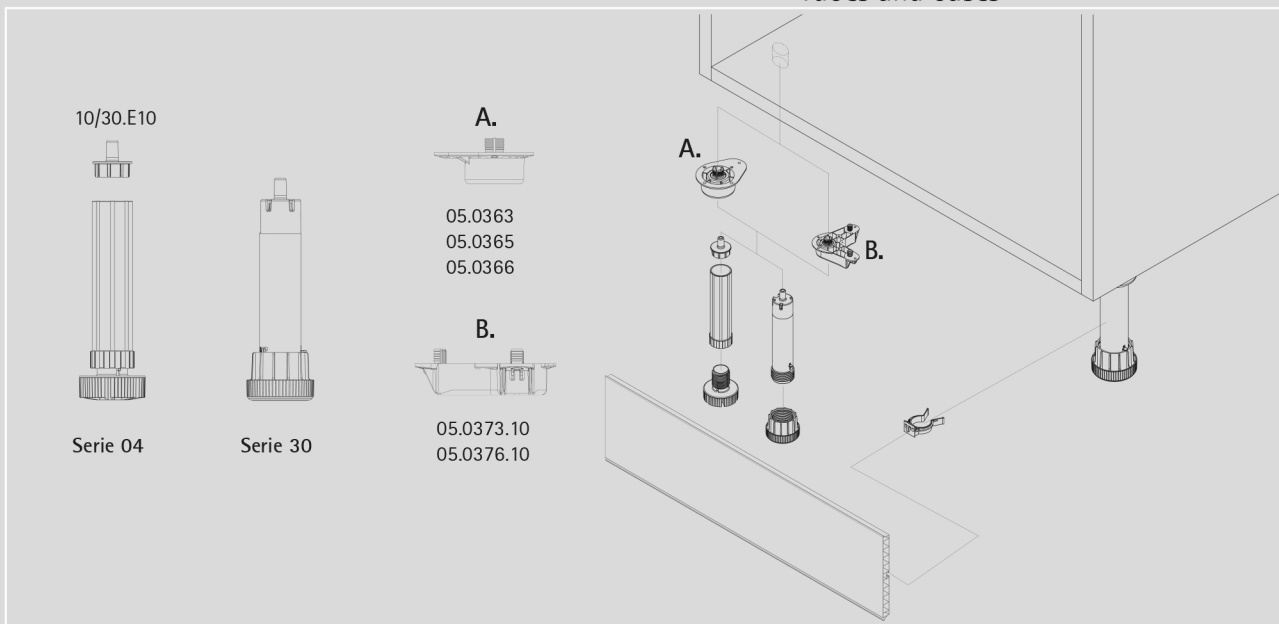

Piedi regolabili con espansione integrata

Adjustable legs with built-in expansion **Tubi e basette Serie 30 - Serie 04**
 Tubes and bases

A. Serie 30

Step 1

Step 2

B. Serie 30

Step 3