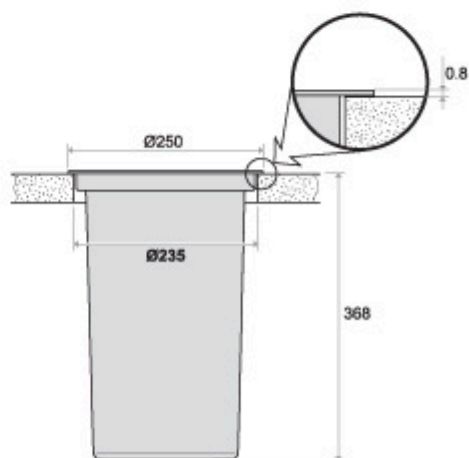

110top

Raccoglitore in acciaio inox ad incasso a filo top o lavello della cucina

In dotazione:

A_coperchio in acciaio inox con presa ergonomica

B_guarnizione in gomma

C_secchio in acciaio inox

D_cornice di collegamento in acciaio inox

Stainless steel countertop or sink waste bin.

It includes:

A_stainless steel lid with ergonomic handle

B_rubber ring

C_stainless steel bin

D_stainless steel ring

Collecteur en acier inox à encastrer à fleur du plan de travail ou de l'évier de la cuisine.

En dotation:

A_couvercle en acier inox avec prise ergonomique

B_joint en caoutchouc

C_seau en acier inox

D_encadrement en acier inox

557

Colori/Colours/Couleurs:

Grigio, coperchio verde
Grigio quarzo, coperchio grigio fumè

Grey, green lid
Quartz grey, smoke grey lid

Gris, couvercle vert
Gris quartz, couvercle gris fumè

W. 247
D. 185
H. 182

TOT 5 L

+ ♻️