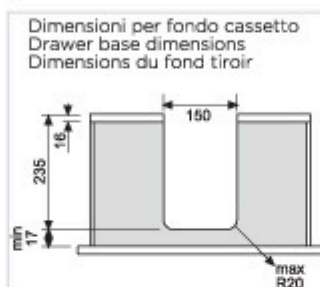

Optional:  
Portacosmetici  
Cosmetic holder  
Boîte range-cosmétiques

SS35

Per profondità min.  
 For min. drawer depth  
 Pour profondeur min.  
**270 mm**

**SSL27**

Per profondità min.  
 For min. drawer depth  
 Pour profondeur min.  
**350 mm**

**SSL35**

Per profondità min.  
 For min. drawer depth  
 Pour profondeur min.  
**270 mm**

**SS27**

Per profondità min.  
 For min. drawer depth  
 Pour profondeur min.  
**350 mm**

**SS35**

Printed 05\_2025  
© Gollinucci