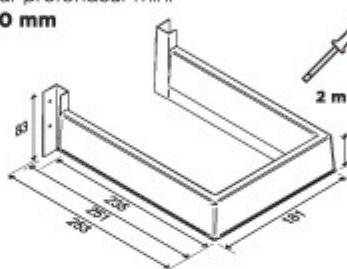

Optional:  
Portacosmetici  
Cosmetic holder  
Boîte range-cosmétiques

SS35

Per profondità min.  
 For min. drawer depth  
 Pour profondeur min.  
**270 mm**

**SSL27**

Per profondità min.  
 For min. drawer depth  
 Pour profondeur min.  
**350 mm**

**SSL35**

Per profondità min.  
 For min. drawer depth  
 Pour profondeur min.  
**270 mm**

**SS27**

Per profondità min.  
 For min. drawer depth  
 Pour profondeur min.  
**350 mm**

**SS35**

Printed 05\_2025  
© Gollinucci