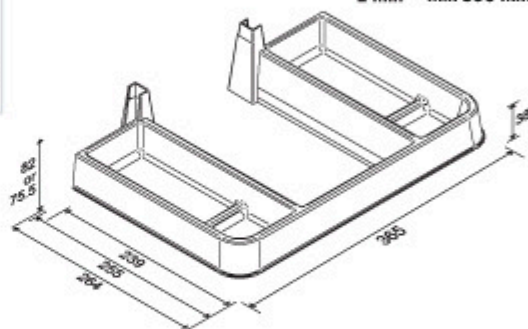

Optional:  
Portacosmetici  
Cosmetic holder  
Boîte range-cosmétiques

SS35

Per profondità min.  
 For min. drawer depth  
 Pour profondeur min.  
**270 mm**

**SSL27**

Per profondità min.  
 For min. drawer depth  
 Pour profondeur min.  
**350 mm**

**SSL35**

Per profondità min.  
 For min. drawer depth  
 Pour profondeur min.  
**270 mm**

**SS27**

Per profondità min.  
 For min. drawer depth  
 Pour profondeur min.  
**350 mm**

**SS35**

Printed 05\_2025  
© Gollinucci