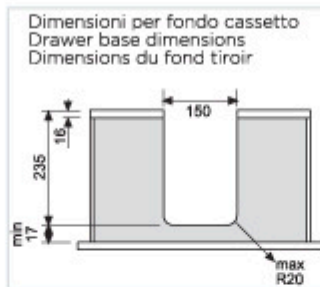

Optional:  
Portacosmetici  
Cosmetic holder  
Boîte range-cosmétiques

SS35

Per profondità min.  
 For min. drawer depth  
 Pour profondeur min.  
**270 mm**

**SSL27**

Per profondità min.  
 For min. drawer depth  
 Pour profondeur min.  
**350 mm**

**SSL35**

Per profondità min.  
 For min. drawer depth  
 Pour profondeur min.  
**270 mm**

**SS27**

Per profondità min.  
 For min. drawer depth  
 Pour profondeur min.  
**350 mm**

**SS35**

Printed 05\_2025  
© Gollinucci