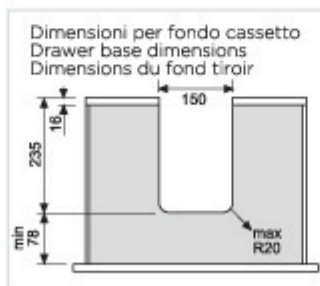

Optional:  
Portacosmetici  
Cosmetic holder  
Boîte range-cosmétiques

SS35

Per profondità min.  
 For min. drawer depth  
 Pour profondeur min.  
**270 mm**

**SSL27**

Per profondità min.  
 For min. drawer depth  
 Pour profondeur min.  
**350 mm**

**SSL35**

Per profondità min.  
 For min. drawer depth  
 Pour profondeur min.  
**270 mm**

**SS27**

Per profondità min.  
 For min. drawer depth  
 Pour profondeur min.  
**350 mm**

**SS35**

Printed 05\_2025  
© Gollinucci