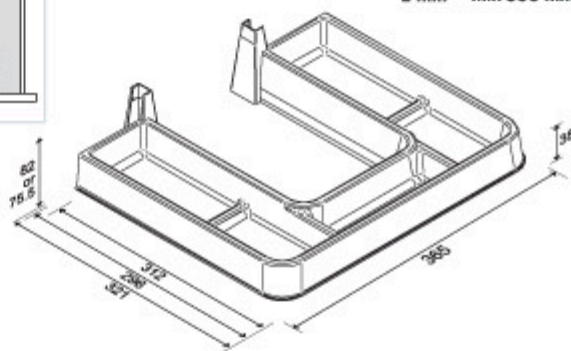

Optional:  
Portacosmetici  
Cosmetic holder  
Boîte range-cosmétiques

SS35

Per profondità min.  
 For min. drawer depth  
 Pour profondeur min.  
**270 mm**

**SSL27**

Per profondità min.  
 For min. drawer depth  
 Pour profondeur min.  
**350 mm**

**SSL35**

Per profondità min.  
 For min. drawer depth  
 Pour profondeur min.  
**270 mm**

**SS27**

Per profondità min.  
 For min. drawer depth  
 Pour profondeur min.  
**350 mm**

**SS35**

Printed 05\_2025  
© Gollinucci