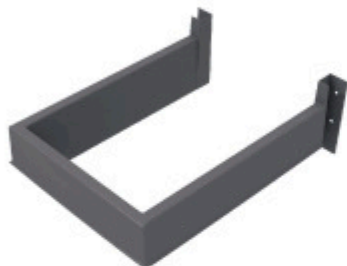

Optional:  
Portacosmetici  
Cosmetic holder  
Boîte range-cosmétiques

SS35

Per profondità min.  
 For min. drawer depth  
 Pour profondeur min.  
**270 mm**

**SSL27**

Per profondità min.  
 For min. drawer depth  
 Pour profondeur min.  
**350 mm**

**SSL35**

Per profondità min.  
 For min. drawer depth  
 Pour profondeur min.  
**270 mm**

**SS27**

Per profondità min.  
 For min. drawer depth  
 Pour profondeur min.  
**350 mm**

**SS35**

Printed 05\_2025  
© Gollinucci