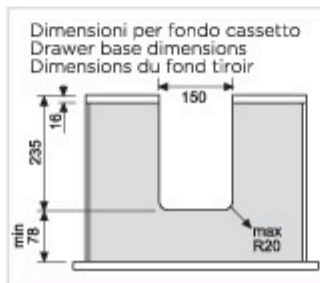

Optional:  
Portacosmetici  
Cosmetic holder  
Boîte range-cosmétiques

SS35

Per profondità min.  
 For min. drawer depth  
 Pour profondeur min.  
**270 mm**

**SSL27**

Per profondità min.  
 For min. drawer depth  
 Pour profondeur min.  
**350 mm**

**SSL35**

Per profondità min.  
 For min. drawer depth  
 Pour profondeur min.  
**270 mm**

**SS27**

Per profondità min.  
 For min. drawer depth  
 Pour profondeur min.  
**350 mm**

**SS35**

Printed 05\_2025  
© Gollinucci