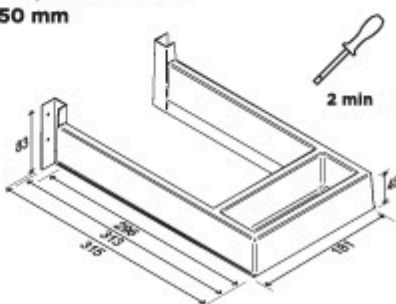

Optional:  
Portacosmetici  
Cosmetic holder  
Boîte range-cosmétiques

SS35

Per profondità min.  
 For min. drawer depth  
 Pour profondeur min.  
**270 mm**

**SSL27**

Per profondità min.  
 For min. drawer depth  
 Pour profondeur min.  
**350 mm**

**SSL35**

Per profondità min.  
 For min. drawer depth  
 Pour profondeur min.  
**270 mm**

**SS27**

Per profondità min.  
 For min. drawer depth  
 Pour profondeur min.  
**350 mm**

**SS35**

Printed 05\_2025  
© Gollinucci