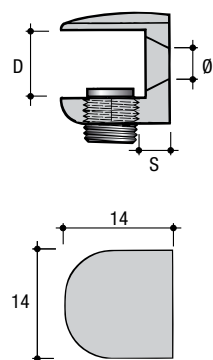

FINITURA - FINISH - FINITION
FLN - FBR - FZN - FO

Art.	Ø	L	D	L1	L2	S		
MV07	5	8	9	19	21	2	500	5,8

Mensolina zama con vite di bloccaggio.

Die-Cast shelf support w/plastic screw.
Support tablette en zamak avec vis de blocage.

MATERIALE - MATERIAL - MATIÈRE
Zama (Zinc alloy) (Zamak)

FINITURA - FINISH - FINITION
ZNL - ZZN - ZO - ZBR

Art.	Ø	L	D	S		
MV08	5	8	9	2,5	1.000	7,6
MV12	5	8	5	2,5	1.000	7

Mensolina zama con vite di bloccaggio e foro.

Die-Cast shelf support w/plastic screw and hole.
Support tablette en zamak avec vis de blocage et trou de fixation.

MATERIALE - MATERIAL - MATIÈRE
Zama (Zinc alloy) (Zamak)

FINITURA - FINISH - FINITION
ZNL - ZZN - ZO - ZBR

Art.	Ø	D	S		
MV09	4	9	2,5	1.000	6,2
MV11	3	5	3	1.000	6