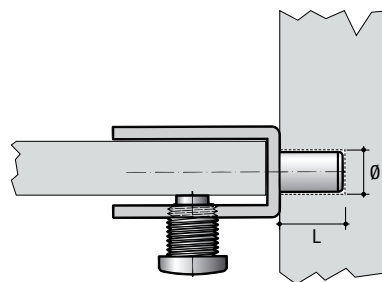

Mensoline per vetro

Shelf support for glass shelves • Supports tablettes verre

Mensolina con vite di bloccaggio.

Shelf support w/plastic screw.
Support tablette avec vis de blocage.

MATERIALE - MATERIAL - MATIÈRE
Ferro (Steel) (Acier)

FINITURA - FINISH - FINITION
FLN - FBR - FZN - FO

Art.	Ø	L	D	L1	L2	S		
MV07	5	8	9	19	21	2	500	5,8

Mensolina zama con vite di bloccaggio.

Die-Cast shelf support w/plastic screw.
Support tablette en zamak avec vis de blocage.

Die-Cast shelf support w/plastic screw and hole.
Support tablette en zamak avec vis de blocage et trou de fixation.

MATERIALE - MATERIAL - MATIÈRE
Zama (Zinc alloy) (Zamak)

FINITURA - FINISH - FINITION
ZNL - ZZN - ZO - ZBR