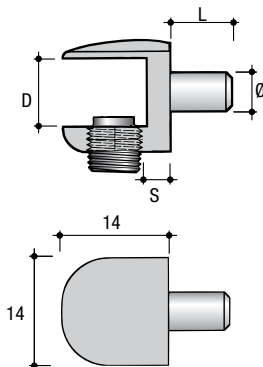

Mensoline per vetro

Shelf support for glass shelves • Supports tablettes verre

Mensolina con vite di bloccaggio.

Shelf support w/plastic screw.
Support tablette avec vis de blocage.

MATERIALE - MATERIAL - MATIÈRE
Ferro (Steel) (Acier)

FINITURA - FINISH - FINITION
FLN - FBR - FZN - FO

Art.	Ø	L	D	L1	L2	S		
MV07	5	8	9	19	21	2	500	5,8

Mensolina zama con vite di bloccaggio.

Die-Cast shelf support w/plastic screw.
Support tablette en zamak avec vis de blocage.

MATERIALE - MATERIAL - MATIÈRE
Zama (Zinc alloy) (Zamak)

FINITURA - FINISH - FINITION
ZNL - ZZN - ZO - ZBR

Art.	Ø	L	D	S		
MV08	5	8	9	2,5	1.000	7,6
MV12	5	8	5	2,5	1.000	7

Mensolina zama con vite di bloccaggio e foro.

Art.	Ø	D	S		
MV09	4	9	2,5	1.000	6,2
MV11	3	5	3	1.000	6