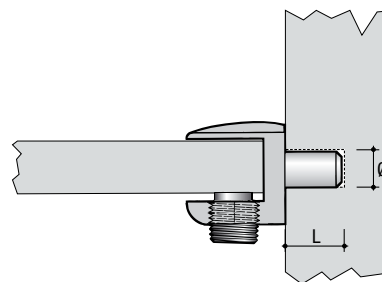

Mensoline per vetro

Shelf support for glass shelves • Supports tablettes verre

Mensolina con vite di bloccaggio.

Shelf support w/plastic screw.
Support tablette avec vis de blocage.

MATERIALE - MATERIAL - MATIÈRE
Ferro (Steel) (Acier)

FINITURA - FINISH - FINITION
FLN - FBR - FZN - FO

Art.	Ø	L	D	L1	L2	S		
MV07	5	8	9	19	21	2	500	5,8

Mensolina zama con vite di bloccaggio.

Die-Cast shelf support w/plastic screw.
Support tablette en zamak avec vis de blocage.

MATERIALE - MATERIAL - MATIÈRE
Zama (Zinc alloy) (Zamak)

FINITURA - FINISH - FINITION
ZNL - ZZN - ZO - ZBR

Art.	Ø	L	D	S		
MV08	5	8	9	2,5	1.000	7,6
MV12	5	8	5	2,5	1.000	7

Mensolina zama con vite di bloccaggio e foro.

Die-Cast shelf support w/plastic screw and hole.
Support tablette en zamak avec vis de blocage et trou de fixation.

MATERIALE - MATERIAL - MATIÈRE
Zama (Zinc alloy) (Zamak)

FINITURA - FINISH - FINITION
ZNL - ZZN - ZO - ZBR