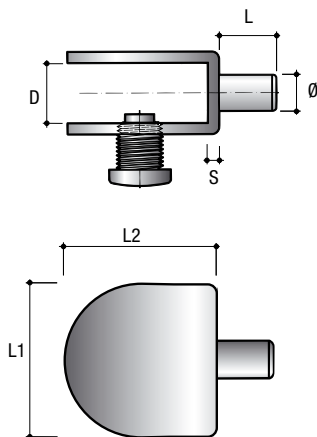

Mensoline per vetro

Shelf support for glass shelves • Supports tablettes verre

Mensolina con vite di bloccaggio.

Shelf support w/plastic screw.
Support tablette avec vis de blocage.

MATERIALE - MATERIAL - MATIÈRE
Ferro (Steel) (Acier)

FINITURA - FINISH - FINITION
FLN - FBR - FZN - FO

Art.	Ø	L	D	L1	L2	S		
MV07	5	8	9	19	21	2	500	5,8

Mensolina zama con vite di bloccaggio.

Die-Cast shelf support w/plastic screw.
Support tablette en zamak avec vis de blocage.

Die-Cast shelf support w/plastic screw and hole.
Support tablette en zamak avec vis de blocage et trou de fixation.

MATERIALE - MATERIAL - MATIÈRE
Zama (Zinc alloy) (Zamak)

FINITURA - FINISH - FINITION
ZNL - ZZN - ZO - ZBR

Art.	Ø	D	S		
MV09	4	9	2,5	1.000	6,2
MV11	3	5	3	1.000	6