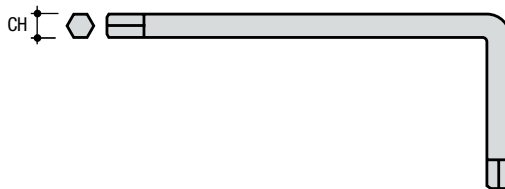

MATERIALE - MATERIAL - MATIÈRE

Ferro (Steel) (Acier)

Art.	Ø	L	Ø1		
VG01	7	50	10	2.000	16,5
VG05	5	50	7	2.000	9,3
VG13	6,3	50	10	2.000	16

Altre misure su richiesta.
Other diameter or length on request.

FINITURA - FINISH - FINITION

Coprivite VG01-05-13

Cover cap for screw VG01-05-13
Cache vis VG01-05-13

MATERIALE - MATERIAL - MATIÈRE

Ferro (Steel) (Acier)

Art.	CH		
CH01	4	2.000	21
CH02	3	2.500	12,9

FINITURA - FINISH - FINITION

FZ

Chiavi esagonali.