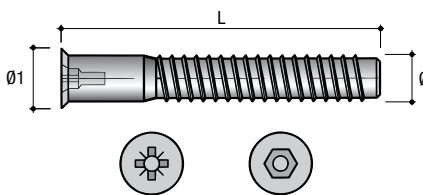

MATERIALE - MATERIAL - MATIÈRE

Ferro (Steel) (Acier)

Art.	Ø	L	Ø1		
VG01	7	50	10	2.000	16,5
VG05	5	50	7	2.000	9,3
VG13	6,3	50	10	2.000	16

Altre misure su richiesta.
Other diameter or length on request.

FINITURA - FINISH - FINITION

FZ - FZT - FZN

Vite per mobili.

Furniture screw.
Vis d'assemblage pour meuble.

MATERIALE - MATERIAL - MATIÈRE

Plastica (Plastic) (Plastique)

Art.	Ø	Ø1		
CV01	12	3	10.000	1,3

FINITURA - FINISH - FINITION

PB - PNE - PMA

Coprivite VG01-05-13

Cover cap for screw VG01-05-13
Cache vis VG01-05-13

MATERIALE - MATERIAL - MATIÈRE

Ferro (Steel) (Acier)

Art.	CH		
CH01	4	2.000	21
CH02	3	2.500	12,9

FINITURA - FINISH - FINITION

FZ

Chiavi esagonali.