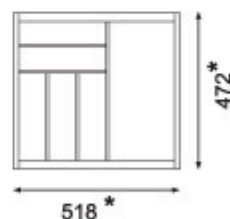

### base 750 mm

1125

### base 600 mm

1120

### base 450 mm

1115

\* Dimensioni per cassetti Blum Legrabox®. (Disponibili anche misure per cassetti Blum Tandembox® e Grass NovaPro®)  
Dimensions for Blum Legrabox drawers®. (Also available sizes for Blum Tandembox® and Grass NovaPro® drawers)  
Dimensions pour tiroirs Blum Legrabox®. (Aussi disponible pour tiroirs Blum Tandembox® et Grass NovaPro®)