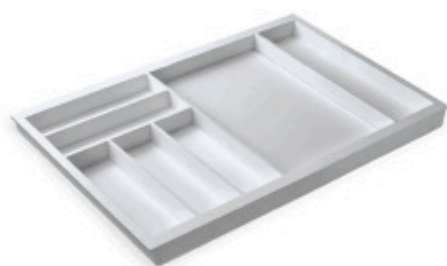

Colori/Colours/Couleurs:
Bianco/White/Blanc
Grigio orione/Orion grey/Gris orion

Nava - Casiraghi Design

base 750 mm