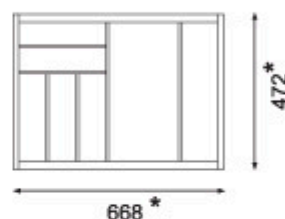

### base 750 mm

1125

### base 600 mm

1120

### base 450 mm

1115

\* Dimensioni per cassetti Blum Legrabox®. (Disponibili anche misure per cassetti Blum Tandembox® e Grass NovaPro®)  
Dimensions for Blum Legrabox drawers®. (Also available sizes for Blum Tandembox® and Grass NovaPro® drawers)  
Dimensions pour tiroirs Blum Legrabox®. (Aussi disponible pour tiroirs Blum Tandembox® et Grass NovaPro®)