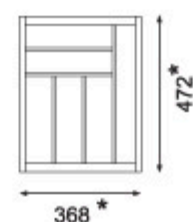

### base 750 mm

1125

### base 600 mm

1120

### base 450 mm

1115

\* Dimensioni per cassetti Blum Legrabox®. (Disponibili anche misure per cassetti Blum Tandembox® e Grass NovaPro®)  
Dimensions for Blum Legrabox drawers®. (Also available sizes for Blum Tandembox® and Grass NovaPro® drawers)  
Dimensions pour tiroirs Blum Legrabox®. (Aussi disponible pour tiroirs Blum Tandembox® et Grass NovaPro®)