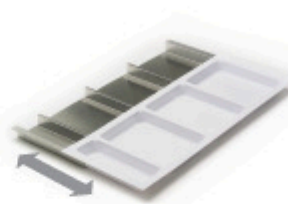

base 900mm
Art.1034 + Kit PRPRE

Coperchio incernierato con semplice sistema aggancio/sgancio. L'anello ferma il sacchetto e lo mantiene nascosto all'interno.
Hinged lid with functional device for easy hooking/unhooking. The ring holds the bin bag in position and hides it completely at the inside.
Couvercle doté de charnière et simple système d'accrochage/déaccrochage. La bague bloque le sacnet et le cache complètement à l'intérieur.

Contenitore per carta/porta-riviste.
Paper collector/magazine-holder.
Collecteur pour papier/porte-revues.

Disponibile su richiesta: il vassoio scorre su base in acciaio inox satinato. Adatto a cassetti con profondità maggiori (fino a 575mm).