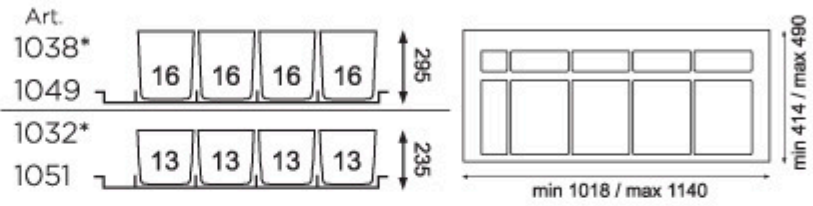

base 1200 mm

1049

base 900 mm

1045

base 750 mm

1043_B75

base 600 mm

1043

*Coperchi rivestiti in acciaio inox satinato / Lids with satin stainless steel coatings / Couverts avec revêtement en acier inox satiné

accessori/accessories/accessoires

Kit PRPRE

Optional (base900, base1200)
Contenitore per carta
Paper collector
Collecteur pour papier

Kit PDET

Optional
Vaschetta scorrevole acciaio inox e separatori posizionabili sul fondo
Sliding satin stainless steel tray and dividers to be positioned on the bottom
Bac coulissant en acier inox et séparateurs à loger sur le fond