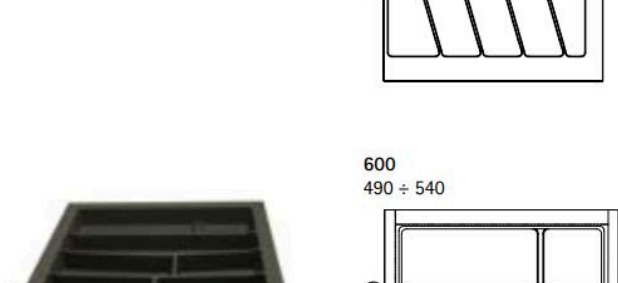

Code	pcs	kg	pcs
32/76.60	22	15	88
32/76.N60	22	15	88