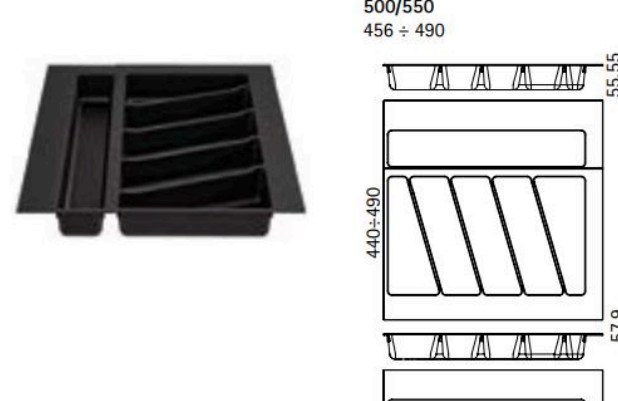

Serie 76 Vassoi portaposate Cutlery trays

Code	pcs	kg	pcs
32/76.50K	15	8	30
32/76.N50	15	8	30
32/76.55K	15	9	30
32/76.N55	15	9	30