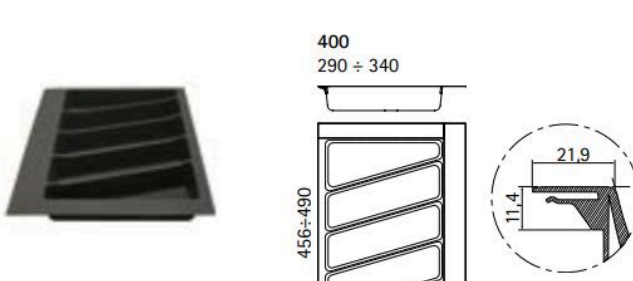

Code	pcs	kg	pcs
32/76.40K	15	12	30
32/76.N40	15	12	30