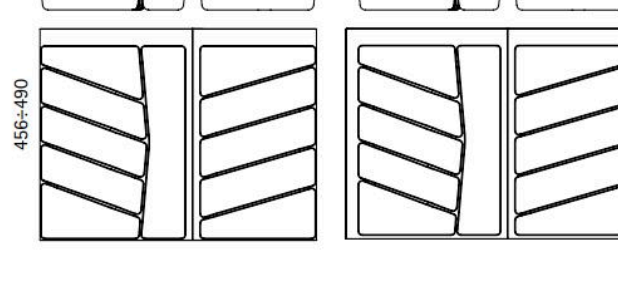

- N = Non rifilati Not trimmed