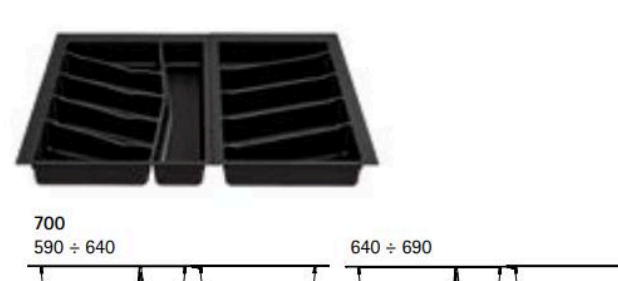

- N = Non rifilati Not trimmed