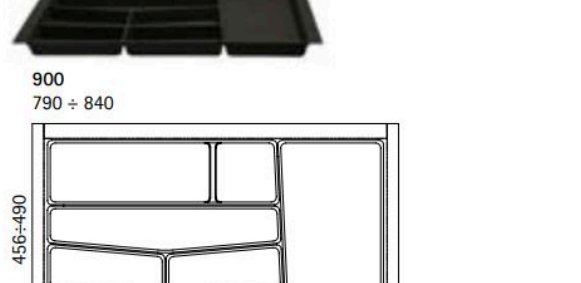

Code	pcs	kg	pcs
32/76.10	15	14	30
32/76.N10	15	14	30

- N = Non rifilati Not trimmed