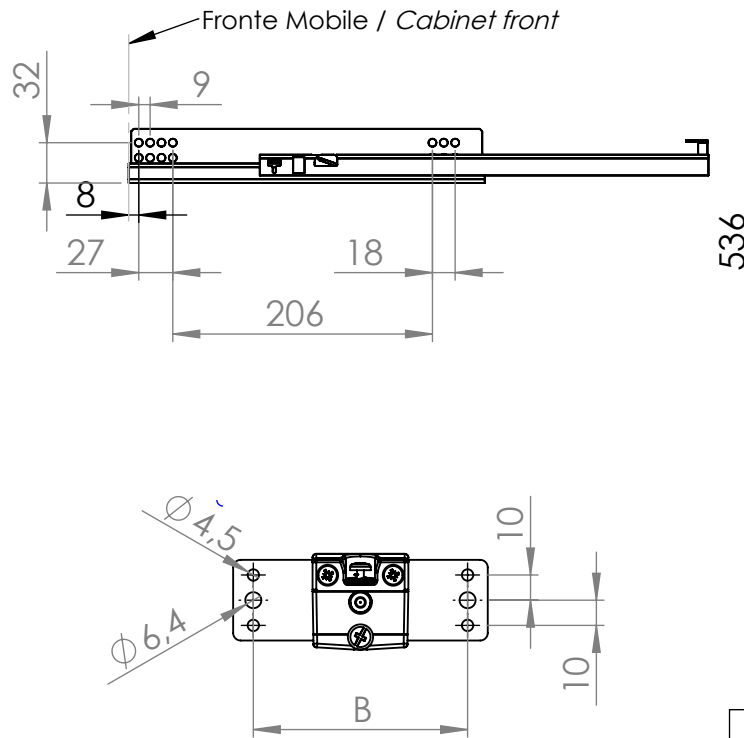

10L06

Jolly 2 piani filo, due guide Blum sinistre in linea ad estrazione parziale c/soft.
 2-level extractable basket w/2 left-hand in-line partial extraction Blum slides w/soft

Tipo di confezionamento / Packaging type

- P: Scatola singola / Single box
- S: 2 pezzi per scatola / 2 pcs each box
- T: Pezzi sfusi su bancale / Pieces on pallets w/out boxes

Dimensioni / Overall dimensions

MOBILE - Cabinet		Code:	15	20	25
		L	150	200	250
		W	108	158	208
		B	85	135	185

Finitura della struttura / Structure Finish

- AR: Ardesia
- C: Cromato / Chromed

Profondità / Depth

Cod	D
45	460

10L06/ 15-45 P C