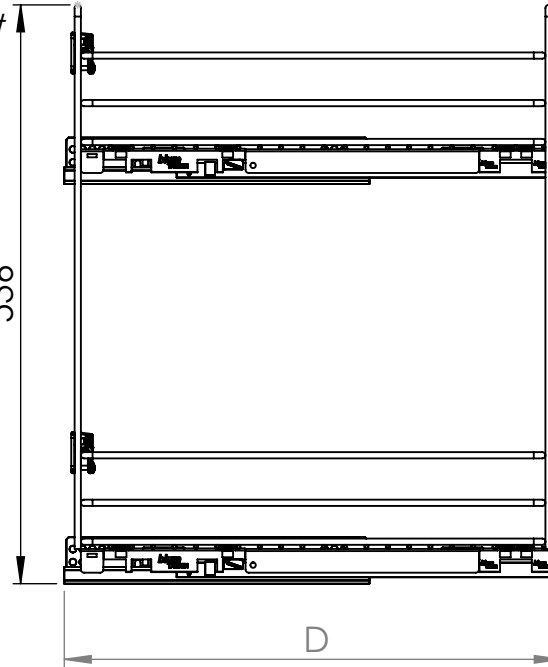

10L06

Jolly 2 piani filo, due guide Blum sinistre in linea ad estrazione parziale c/soft.
 2-level extractable basket w/2 left-hand in-line partial extraction Blum slides w/soft

Tipo di confezionamento / Packaging type

- P: Scatola singola / Single box
- S: 2 pezzi per scatola / 2 pcs each box
- T: Pezzi sfusi su bancale / Pieces on pallets w/out boxes

Dimensioni / Overall dimensions

MOBILE - Cabinet		Code:	15	20	25
		L	150	200	250
		W	108	158	208
		B	85	135	185