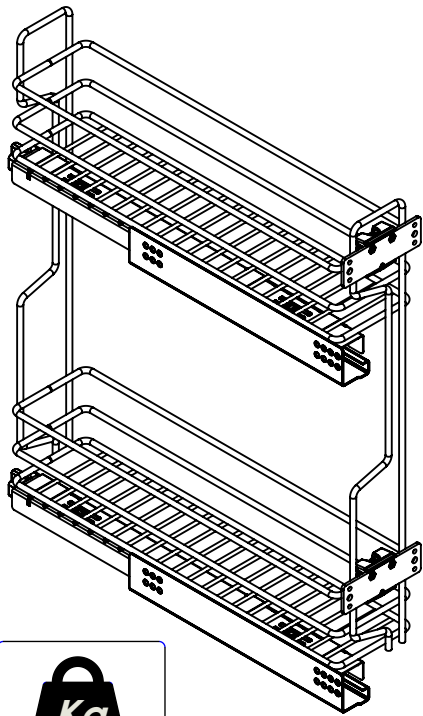

10L06

Jolly 2 piani filo, due guide Blum sinistre in linea ad estrazione parziale c/soft.
 2-level extractable basket w/2 left-hand in-line partial extraction Blum slides w/soft

Tipo di confezionamento / Packaging type

- P: Scatola singola / Single box
- S: 2 pezzi per scatola / 2 pcs each box
- T: Pezzi sfusi su bancale / Pieces on pallets w/out boxes

Dimensioni / Overall dimensions

MOBILE - Cabinet		Code:	15	20	25
		L	150	200	250
		W	108	158	208
		B	85	135	185