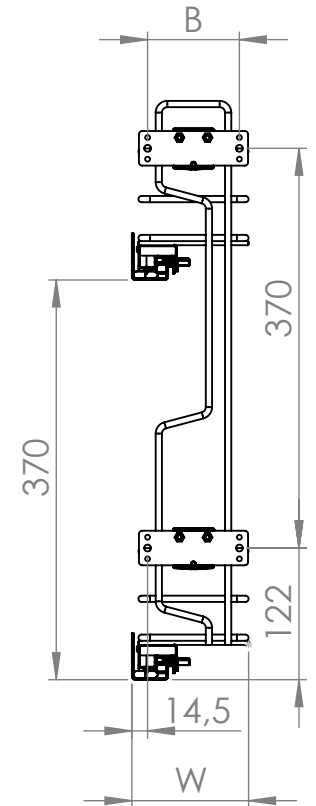

10L06

Jolly 2 piani filo, due guide Blum sinistre in linea ad estrazione parziale c/soft.
 2-level extractable basket w/2 left-hand in-line partial extraction Blum slides w/soft

Tipo di confezionamento / Packaging type

- P: Scatola singola / Single box
- S: 2 pezzi per scatola / 2 pcs each box
- T: Pezzi sfusi su bancale / Pieces on pallets w/out boxes

Dimensioni / Overall dimensions

MOBILE - Cabinet		Code:	15	20	25
		L	150	200	250
		W	108	158	208
		B	85	135	185

Finitura della struttura / Structure Finish

- AR: Ardesia
- C: Cromato / Chromed

Profondità / Depth

Cod	D
45	460

10L06/ 15-45 P C