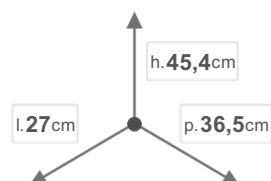

## РАЗМЕРЫ

## ХАРАКТЕРИСТИКА

 ВЕС НЕТТО  
**0,87**

 РАЗМЕРЫ КОРОБКИ  
**-X-X-**

 ВЕС БРУТТО  
-

КОЛИЧЕСТВО ЕДИНИЦ В КОРОБКЕ  
-

КОЛИЧЕСТВО ЕДИНИЦ НА ОДНОМ УРОВНЕ  
-

КОЛИЧЕСТВО УРОВНЕЙ  
-