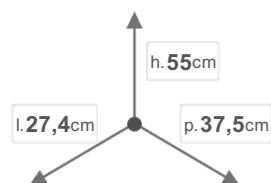

## РАЗМЕРЫ

## ХАРАКТЕРИСТИКА

 ВЕС НЕТТО  
**1,13**

 РАЗМЕРЫ КОРОБКИ  
**80x120x100**

 ВЕС БРУТТО  
**60**

КОЛИЧЕСТВО ЕДИНИЦ В КОРОБКЕ  
**48**

КОЛИЧЕСТВО ЕДИНИЦ НА ОДНОМ УРОВНЕ

КОЛИЧЕСТВО УРОВНЕЙ  
**2**