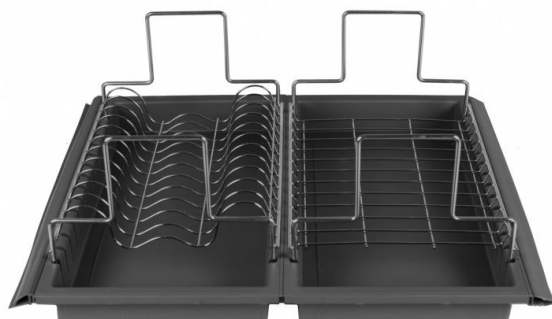

I500 P060

> WIZARD P

РАЗМЕРЫ

ОПИСАНИЕ

WIZARD P Сетчатая емкость из пластика и хромированной стали для хранения посуды на фасад от 600 мм (установка в ящик). Состоит из поддона из пластика, оснащенного гибкими фиксаторами и 2 сетчатых емкостей (для тарелок и стаканов).

OTHER SIZES

ЦВЕТА

Серый

Стальной хромированный пруток
AISI304

ХАРАКТЕРИСТИКА

 ВЕС НЕТТО
1,8

 РАЗМЕРЫ КОРОБКИ
25x47x33

 ВЕС БРУТТО
2,3