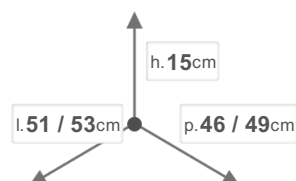

I500 P060

> WIZARD P

РАЗМЕРЫ

ОПИСАНИЕ

WIZARD P Сетчатая емкость из пластика и хромированной стали для хранения посуды на фасад от 600 мм (установка в ящик). Состоит из поддона из пластика, оснащенного гибкими фиксаторами и 2 сетчатых емкостей (для тарелок и стаканов).

OTHER SIZES

ЦВЕТА

Серый

Стальной хромированный пруток
AISI304

ХАРАКТЕРИСТИКА

 ВЕС НЕТТО
1,8

 РАЗМЕРЫ КОРОБКИ
25x47x33

 ВЕС БРУТТО
2,3