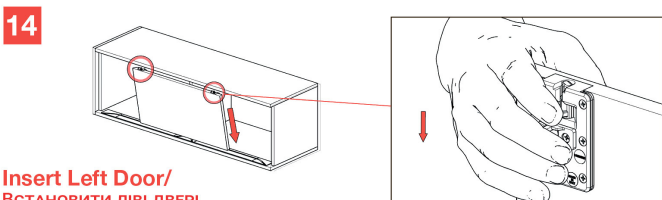

**Remove Right Door/  
ЗНЯТИ ПРАВІ ДВЕРІ**

**Insert Left Door/  
ВСТАНОВИТИ ЛІВІ ДВЕРІ**

# Switch

**MOD. SYSTEM SWITCH 7002.07035 REV. 00**

Switch is the innovative solution by Terno Scorrevoli designed to espouse the visual elegance typical of "in-line" doors.

SWITCH — ЦЕ ІННОВАЦІЙНЕ РІШЕННЯ ВІД TERNO SCORREVOLI, СТВОРЕНЕ ДЛЯ ВІЗУАЛЬНОЇ ЕЛЕГАНТНОСТІ, ТИПОВОЇ ДЛЯ «ВНУТРІШНІХ РОЗСУВНИХ» ДВЕРЕЙ