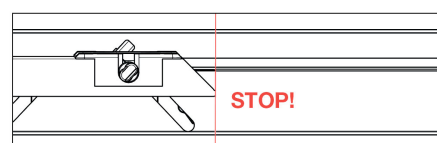

**Left Door/
ЛІВІ ДВЕРІ**