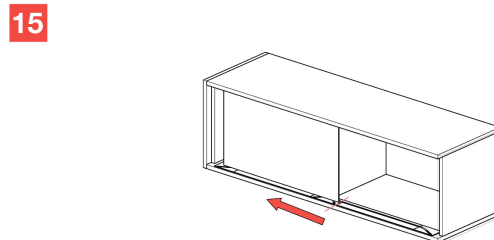

Switch

MOD. SYSTEM SWITCH 7002.07035 REV. 00

Switch is the innovative solution by Terno Scorrevoli designed to espouse the visual elegance typical of "in-line" doors.

SWITCH — ЦЕ ІННОВАЦІЙНЕ РІШЕННЯ ВІД TERNO SCORREVOLI, СТВОРЕНЕ ДЛЯ ВІЗУАЛЬНОЇ ЕЛЕГАНТНОСТІ, ТИПОВОЇ ДЛЯ «ВНУТРІШНІХ РОЗСУВНИХ» ДВЕРЕЙ

Growth is based on respect, protection is a duty. / ЗРОСТАННЯ БАЗУЄТЬСЯ НА ПОВАЗІ, ЗАХИСТ Є ОБОВ'ЯЗКОМ