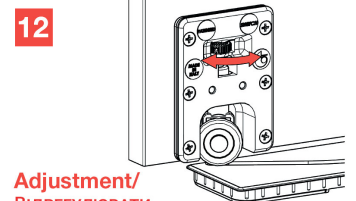

**Adjustment/
ВІДРЕГУЛЮВАТИ**