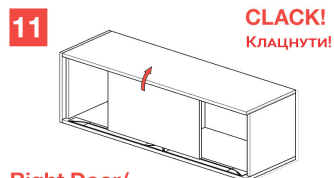

**Right Door/
ПРАВІ ДВЕРІ**

**Right Door/
ПРАВІ ДВЕРІ**