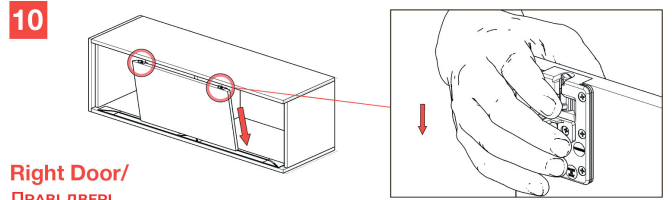

**Right Door/
ПРАВІ ДВЕРІ**