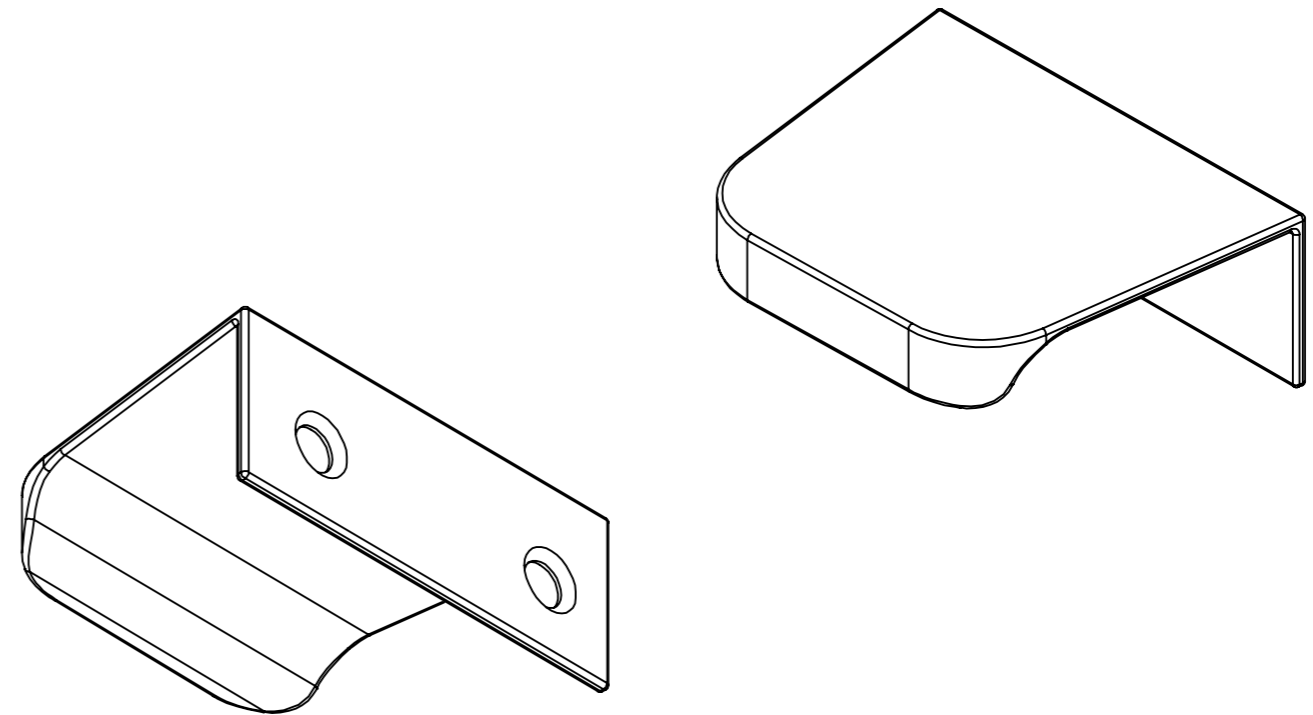

furnipart

Ручка СОМЕТ м/о 32 мм

Проекція А-А