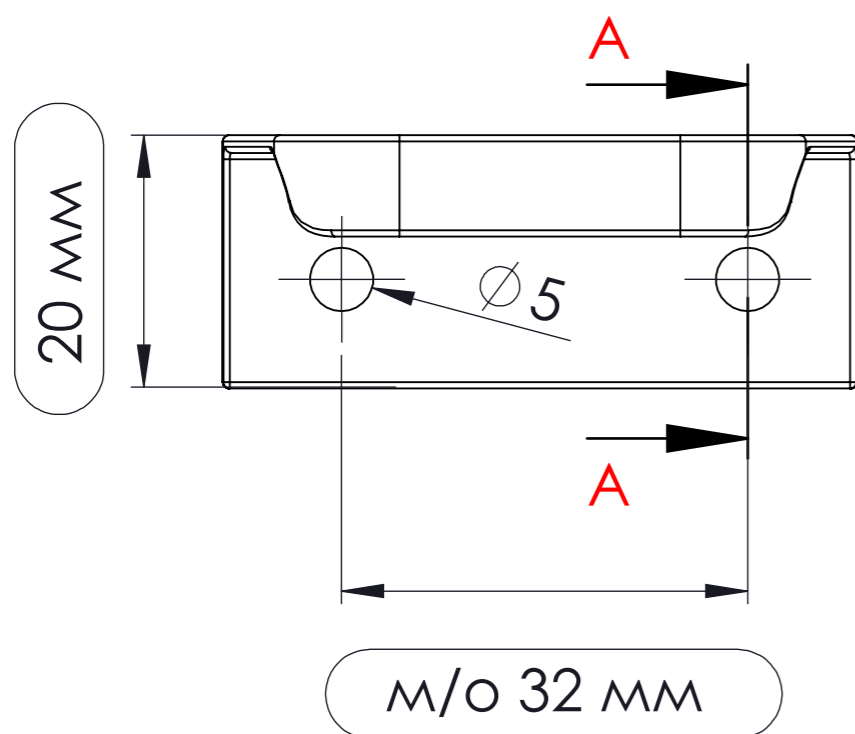

furnipart

Ручка СОМЕТ м/о 32 мм

Проекція А-А