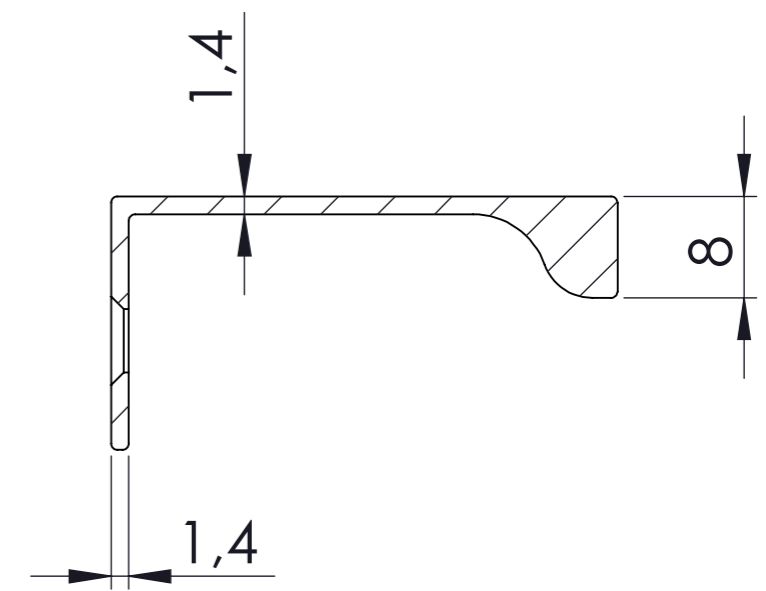

furnipart

Ручка СОМЕТ м/о 32 мм

Проекція А-А