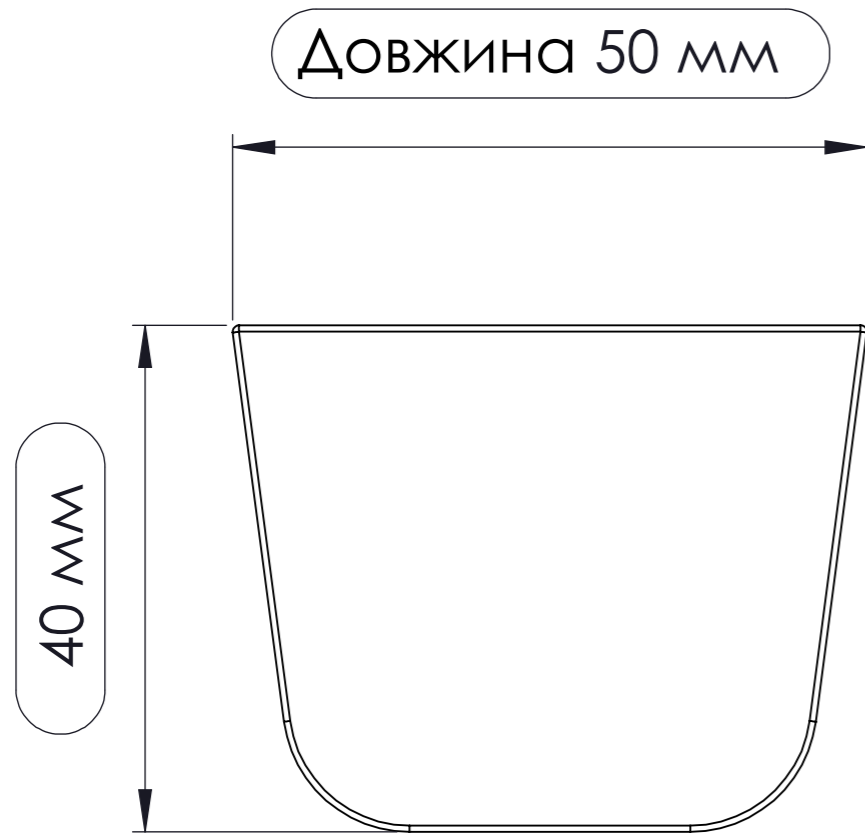

furnipart

Ручка СОМЕТ м/о 32 мм

Проекція А-А