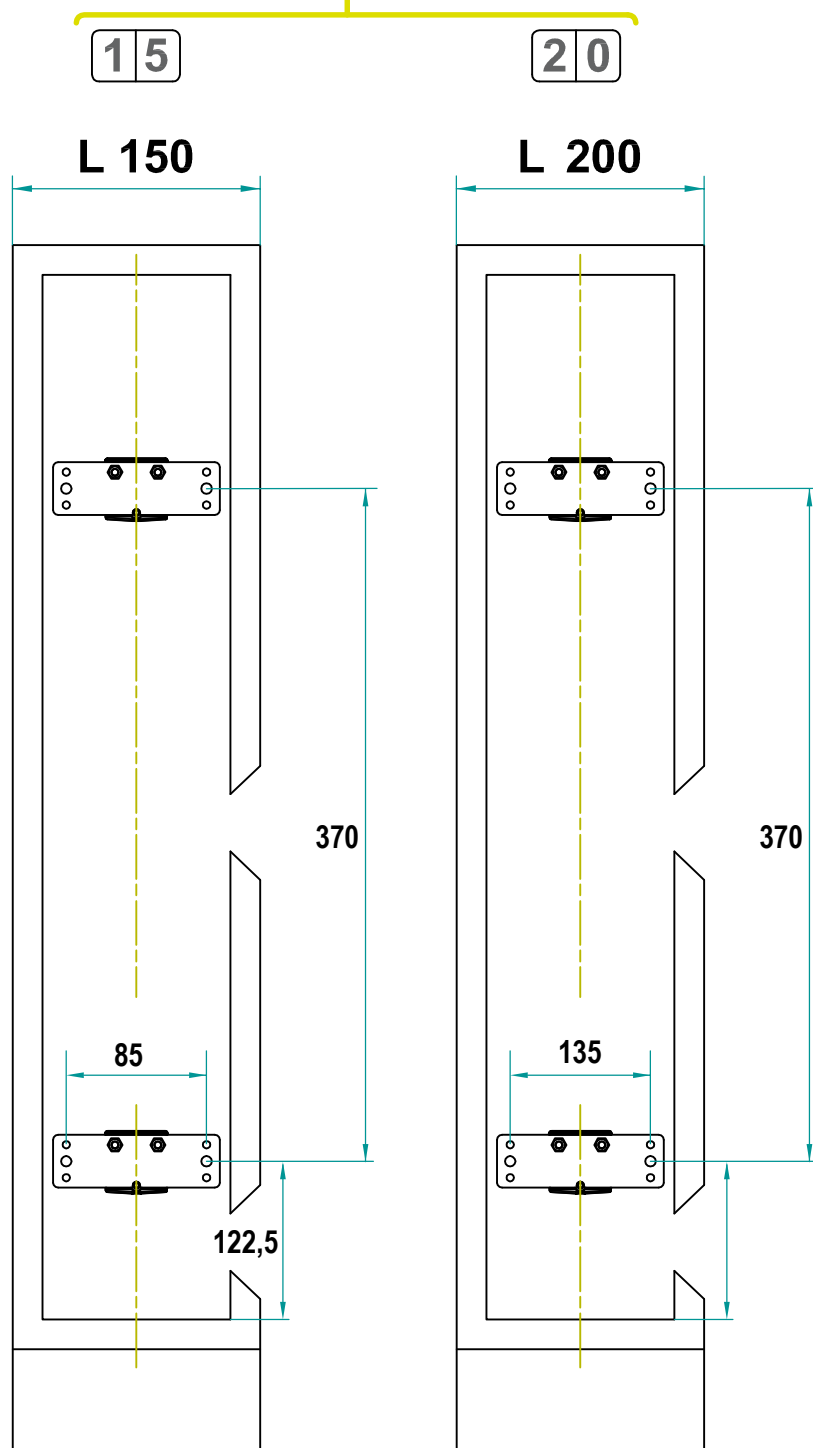

TIPO di GUIDA
SLIDE TYPE

10 L

0 6

/ 15 - 45 P AR

BLUM

Tandem 551H
460 X = 233

0 6

1

INOXA

SCHEMA CONFIGURAZIONE GUIDE SLIDES CONFIGURATION

10 **L** 06 / 15 - 45 P AR

L

R

FORATURA ANTA
DRILLING DOOR

10 L **06** / **15** - 45 P AR PB

INSTALLAZIONE CESTO BASKET INSTALLATION

10 L

06

/ 15 - 45 P AR

FISSAGGIO ANTERIORE PER GUIDE BLUM FRONT PIN BLOCK FOR BLUM SLIDES

RIMOZIONE CESTO BASKET REMOVAL

10 L

06

/ 15 - 45 P AR