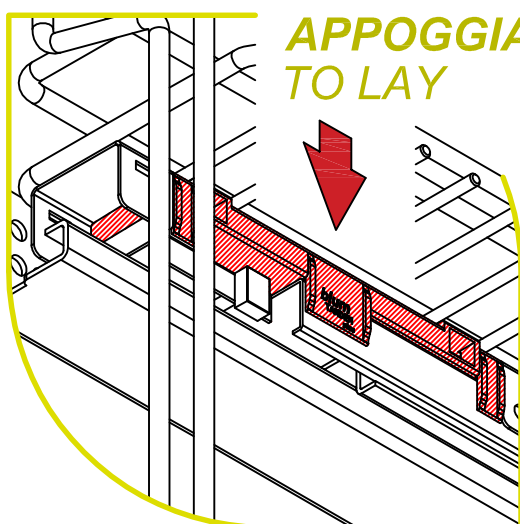

INOXA

SCHEMA CONFIGURAZIONE GUIDE SLIDES CONFIGURATION

10 **L** 06 / 15 - 45 P AR

L

R

FORATURA ANTA
DRILLING DOOR

10 L **06** / **15** - 45 P AR PB

INSTALLAZIONE CESTO BASKET INSTALLATION

10 L

06

/ 15 - 45 P AR

FISSAGGIO ANTERIORE PER GUIDE BLUM FRONT PIN BLOCK FOR BLUM SLIDES

RIMOZIONE CESTO BASKET REMOVAL

10 L

06

/ 15 - 45 P AR