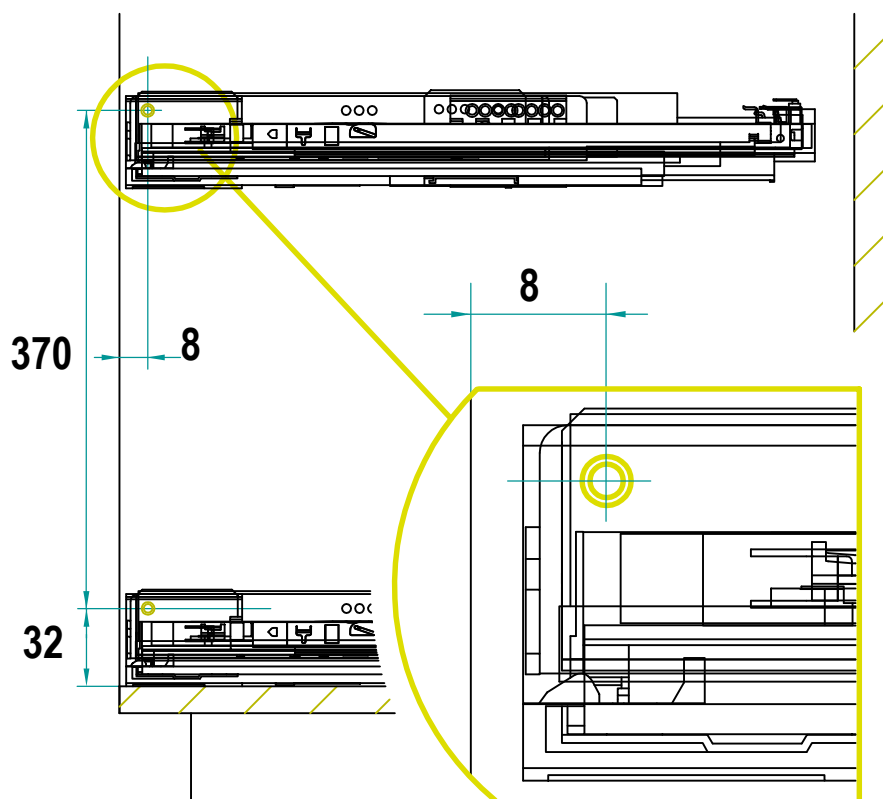

TIPO di GUIDA
SLIDE TYPE

10 L

0 6

/ 15 - 45 P AR

BLUM

Tandem 551H
460 X = 233

0 6

1

INOXA

SCHEMA CONFIGURAZIONE GUIDE SLIDES CONFIGURATION

10 **L** 06 / 15 - 45 P AR

L

R

FORATURA ANTA
DRILLING DOOR

10 L **06** / **15** - 45 P AR PB

INSTALLAZIONE CESTO BASKET INSTALLATION