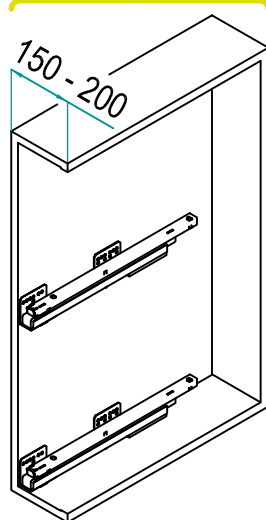

TIPO di CESTO
BASKET TYPE

1 0

L 06 / 15 - 45 P AR PB 16

x1

10 min

SOLO VITI
TESTA PIANA
ONLY FLAT
HEAD SCREWS

1 0

Jolly 2 PIANI
Two Shelves Jolly

TIPO di GUIDA
SLIDE TYPE

10 L

0 6

/ 15 - 45 P AR

BLUM

Tandem 551H
460 X = 233

0 6

1

INOXA

SCHEMA CONFIGURAZIONE GUIDE SLIDES CONFIGURATION

10 **L** 06 / 15 - 45 P AR

L

R

FORATURA ANTA
DRILLING DOOR

10 L **06** / **15** - 45 P AR PB

INSTALLAZIONE CESTO BASKET INSTALLATION