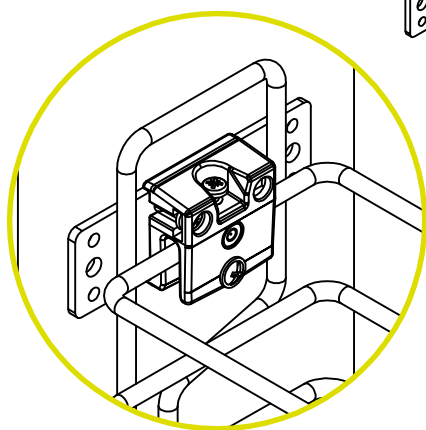

RIMOZIONE CESTO PER GUIDE BLUM REMOVING BASKET FOR BLUM SLIDES

INOXA

4

INSTALLAZIONE CESTO BASKET INSTALLATION

10 L 06 / 15 - 45 P AR

15 20

REGOLAZIONE UNIVERSALE ANTA UNIVERSAL DOOR ADJUSTMENT

5