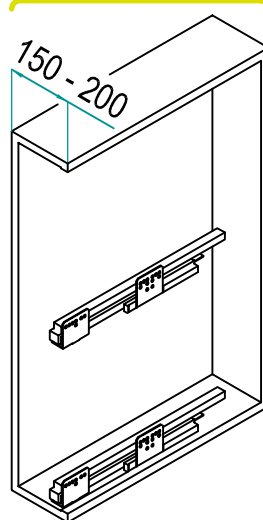

TIPO di CESTO
BASKET TYPE

1 0

L 06 / 15 - 45 P AR PB 16

x1

10 min

SOLO VITI
TESTA PIANA
ONLY FLAT
HEAD SCREWS

1 0

Jolly 2 PIANI
Two Shelves Jolly

TIPO di GUIDA
SLIDE TYPE

10 L

0 6

/ 15 - 45 P AR

BLUM

Tandem 551H
460 X = 233

0 6

1

INOXA

SCHEMA CONFIGURAZIONE GUIDE SLIDES CONFIGURATION

10 **L** 06 / 15 - 45 P AR

L

R

FORATURA ANTA
DRILLING DOOR

10 L **06** / **15** - 45 P AR PB

INSTALLAZIONE CESTO BASKET INSTALLATION