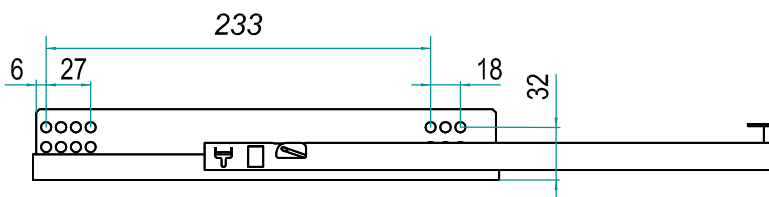

TIPO di GUIDA
SLIDE TYPE

10 L

0 6

/ 15 - 45 P AR

BLUM

Tandem 551H
460 X = 233

0 6

1

INOXA

SCHEMA CONFIGURAZIONE GUIDE SLIDES CONFIGURATION

10 **L** 06 / 15 - 45 P AR

L

R

FORATURA ANTA
DRILLING DOOR

10 L **06** / **15** - 45 P AR PB

INSTALLAZIONE CESTO BASKET INSTALLATION