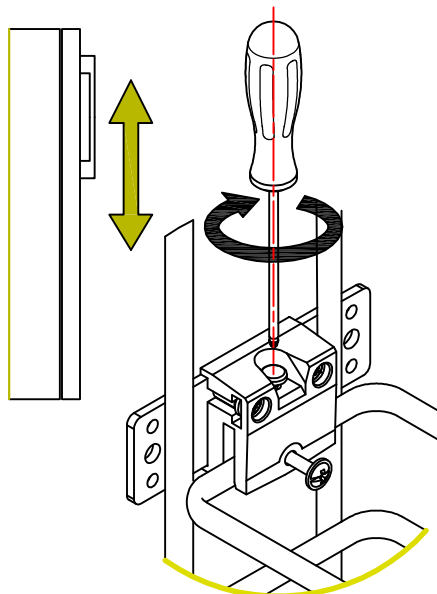

RIMOZIONE CESTO PER GUIDE BLUM REMOVING BASKET FOR BLUM SLIDES

INOXA

4

INSTALLAZIONE CESTO BASKET INSTALLATION

10 L 06 / 15 - 45 P AR

15 20

REGOLAZIONE UNIVERSALE ANTA UNIVERSAL DOOR ADJUSTMENT

5