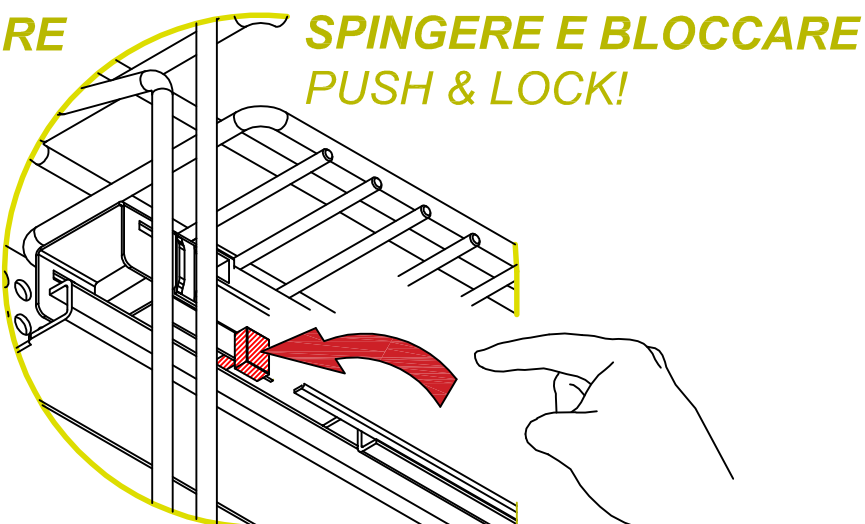

INSTALLAZIONE CESTO BASKET INSTALLATION

10 L

06

/ 15 - 45 P AR

FISSAGGIO ANTERIORE PER GUIDE BLUM FRONT PIN BLOCK FOR BLUM SLIDES