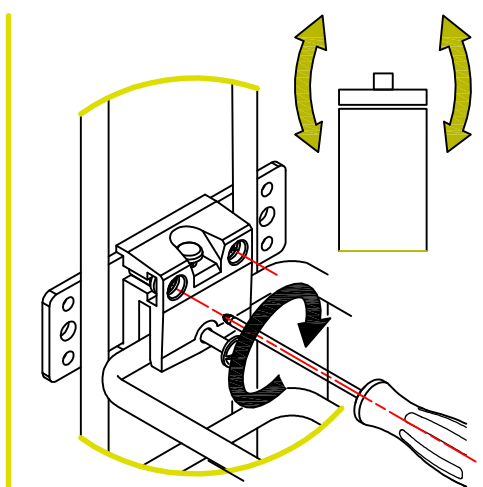

RIMOZIONE CESTO PER GUIDE BLUM REMOVING BASKET FOR BLUM SLIDES

INOXA

4

INSTALLAZIONE CESTO BASKET INSTALLATION

10 L 06 / 15 - 45 P AR

15 20

REGOLAZIONE UNIVERSALE ANTA UNIVERSAL DOOR ADJUSTMENT

5