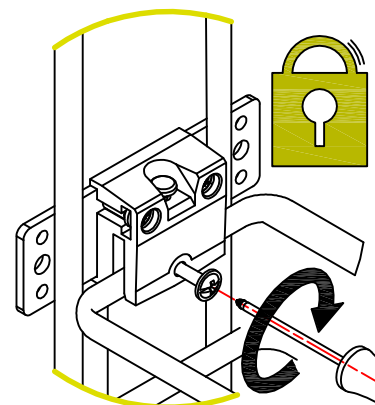

10 L

06

/ 15 - 45 P AR

FISSAGGIO ANTERIORE PER GUIDE BLUM FRONT PIN BLOCK FOR BLUM SLIDES

RIMOZIONE CESTO BASKET REMOVAL

10 L

06

/ 15 - 45 P AR

RIMOZIONE CESTO PER GUIDE BLUM REMOVING BASKET FOR BLUM SLIDES

INOXA

4

INSTALLAZIONE CESTO BASKET INSTALLATION

10 L 06 / 15 - 45 P AR

15 20

REGOLAZIONE UNIVERSALE ANTA UNIVERSAL DOOR ADJUSTMENT

5