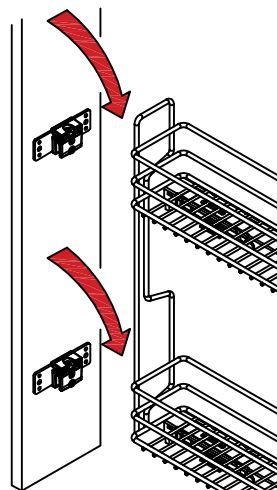

10 L

06

/ 15 - 45 P AR

FISSAGGIO ANTERIORE PER GUIDE BLUM FRONT PIN BLOCK FOR BLUM SLIDES

RIMOZIONE CESTO BASKET REMOVAL

10 L

06

/ 15 - 45 P AR

RIMOZIONE CESTO PER GUIDE BLUM REMOVING BASKET FOR BLUM SLIDES

INOXA

4

INSTALLAZIONE CESTO BASKET INSTALLATION

10 L 06 / 15 - 45 P AR

15 20

REGOLAZIONE UNIVERSALE ANTA UNIVERSAL DOOR ADJUSTMENT

5