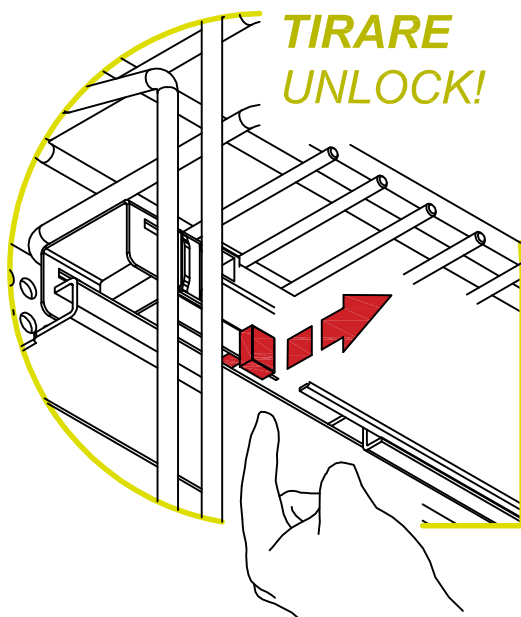

10 L

06

/ 15 - 45 P AR

FISSAGGIO ANTERIORE PER GUIDE BLUM FRONT PIN BLOCK FOR BLUM SLIDES

RIMOZIONE CESTO BASKET REMOVAL

10 L

06

/ 15 - 45 P AR

RIMOZIONE CESTO PER GUIDE BLUM REMOVING BASKET FOR BLUM SLIDES

INOXA

4

INSTALLAZIONE CESTO BASKET INSTALLATION

10 L 06 / 15 - 45 P AR

15 20

REGOLAZIONE UNIVERSALE ANTA UNIVERSAL DOOR ADJUSTMENT

5