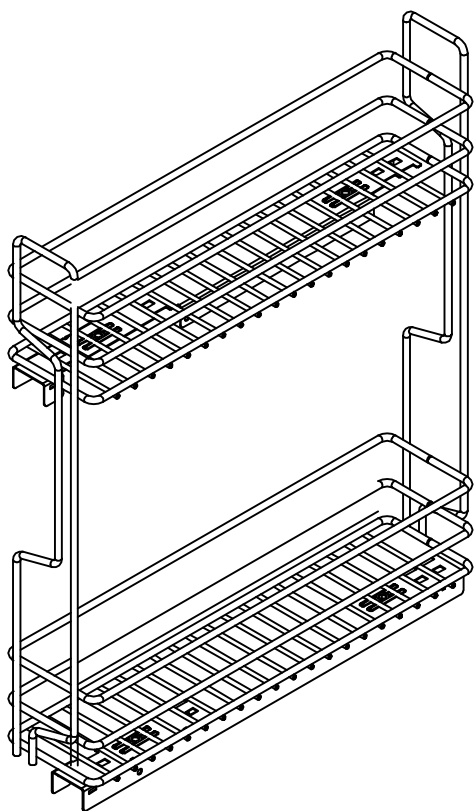

TIPO di CESTO
BASKET TYPE

1 0

L 06 / 15 - 45 P AR PB 16

x1

10 min

SOLO VITI
TESTA PIANA
ONLY FLAT
HEAD SCREWS

1 0

Jolly 2 PIANI
Two Shelves Jolly

TIPO di GUIDA
SLIDE TYPE

10 L

0 6

/ 15 - 45 P AR

BLUM

Tandem 551H
460 X = 233

0 6

1

INOXA

SCHEMA CONFIGURAZIONE GUIDE SLIDES CONFIGURATION

10 **L** 06 / 15 - 45 P AR

L

R

FORATURA ANTA
DRILLING DOOR

10 L **06** / **15** - 45 P AR PB

INSTALLAZIONE CESTO BASKET INSTALLATION