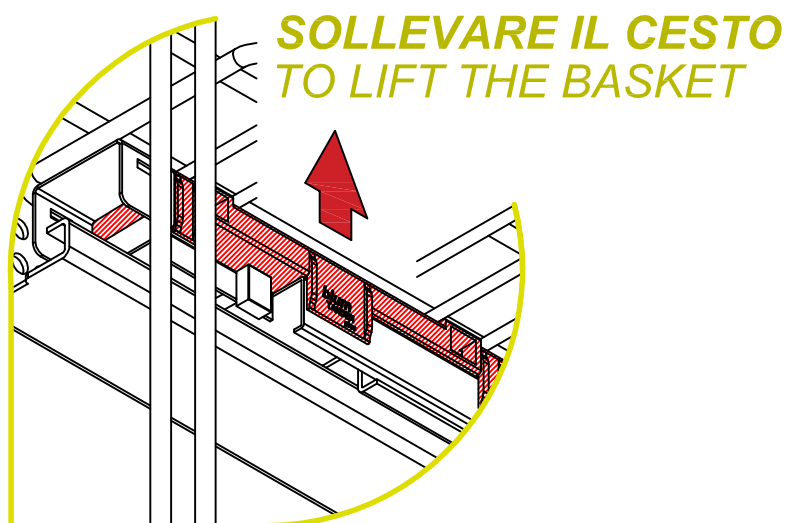

RIMOZIONE CESTO PER GUIDE BLUM REMOVING BASKET FOR BLUM SLIDES

INOXA

4

INSTALLAZIONE CESTO BASKET INSTALLATION

10 L 06 / 15 - 45 P AR

15 20

REGOLAZIONE UNIVERSALE ANTA UNIVERSAL DOOR ADJUSTMENT

5