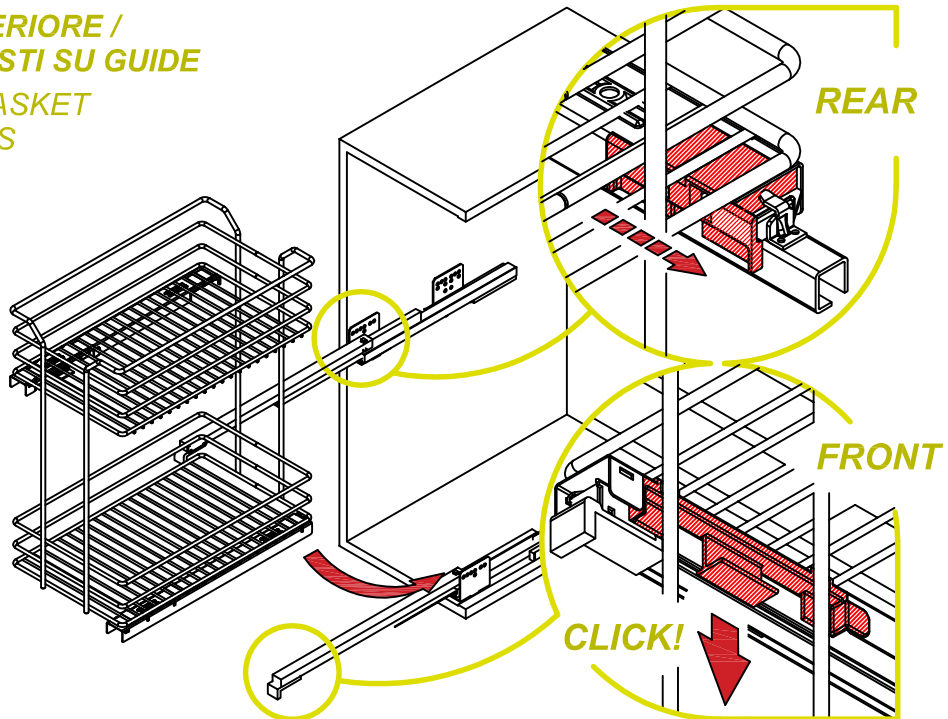

INOXA

SCHEMA CONFIGURAZIONE GUIDE SLIDES CONFIGURATION

10 **S** 03 / 15 - 45 P AR

FORATURA ANTA DRILLING DOOR

10 S **03** / **15** - 45 P AR PB

INSTALLAZIONE CESTO BASKET INSTALLATION

10 S **0 3** / 15 - 45 P AR

**FISSAGGIO ANTERIORE /
POSTERIORE CESTI SU GUIDE**
FRONT / REAR BASKET
FIXING ON SLIDES

RIMOZIONE CESTO BASKET REMOVAL

10 S **0 3** / 15 - 45 P AR

RIMOZIONE CESTO DA GUIDE
REMOVING BASKET FROM SLIDES

INOXA

4

INSTALLAZIONE CESTO BASKET INSTALLATION

10 S 03 / 15 - 45 P AR

15 20

REGOLAZIONE UNIVERSALE ANTA UNIVERSAL DOOR ADJUSTMENT