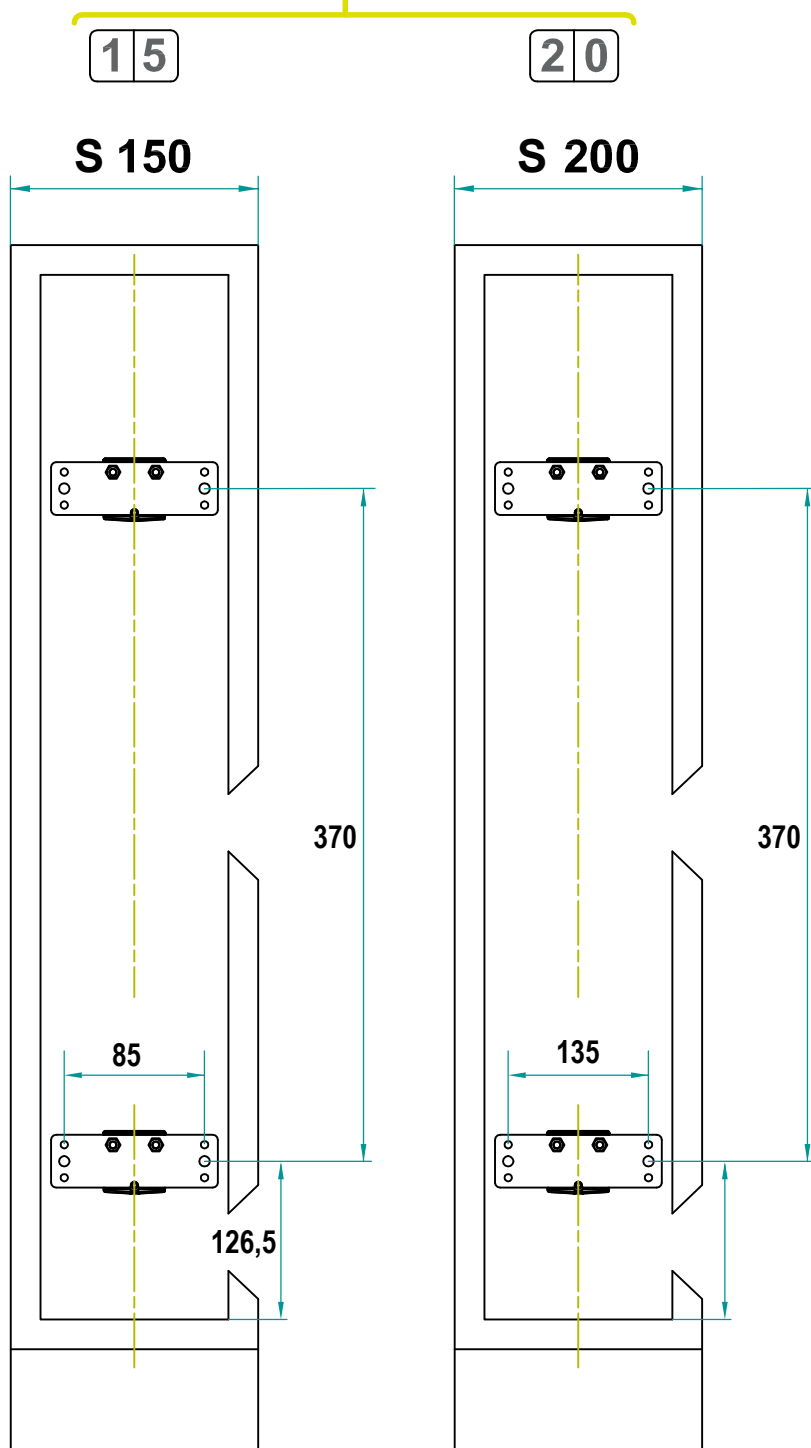

TIPO di GUIDA
SLIDE TYPE

10 S

0 3

/ 15 - 45 P AR

BLUM

Tandem 561H
450 X = 232,5

0 3

1

INOXA

SCHEMA CONFIGURAZIONE GUIDE SLIDES CONFIGURATION

10 **S** 03 / 15 - 45 P AR

FORATURA ANTA DRILLING DOOR

10 S **03** / **15** - 45 P AR PB

INSTALLAZIONE CESTO BASKET INSTALLATION

10 S **0 3** / 15 - 45 P AR