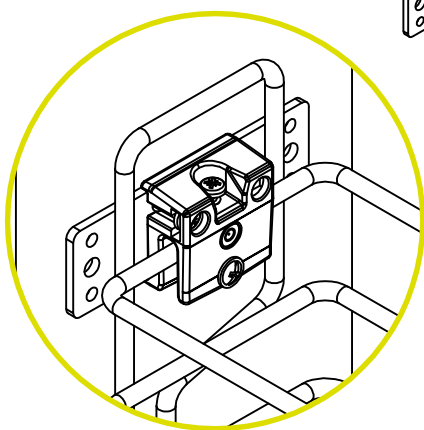

INOXA

SCHEMA CONFIGURAZIONE GUIDE SLIDES CONFIGURATION

10 **S** 03 / 15 - 45 P AR

FORATURA ANTA DRILLING DOOR

10 S **03** / **15** - 45 P AR PB

INSTALLAZIONE CESTO BASKET INSTALLATION

10 S **0 3** / 15 - 45 P AR

**FISSAGGIO ANTERIORE /
POSTERIORE CESTI SU GUIDE**
FRONT / REAR BASKET
FIXING ON SLIDES

RIMOZIONE CESTO BASKET REMOVAL

10 S **0 3** / 15 - 45 P AR

RIMOZIONE CESTO DA GUIDE
REMOVING BASKET FROM SLIDES

INOXA

4

INSTALLAZIONE CESTO BASKET INSTALLATION

10 S 03 / 15 - 45 P AR

15 20

REGOLAZIONE UNIVERSALE ANTA UNIVERSAL DOOR ADJUSTMENT