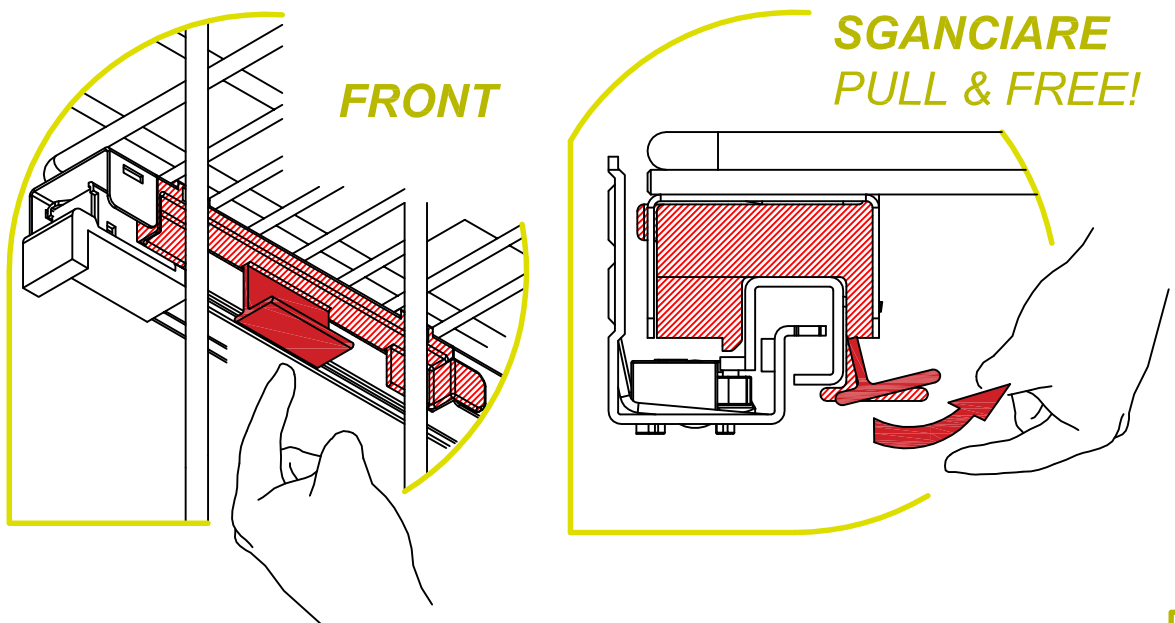

INOXA

SCHEMA CONFIGURAZIONE GUIDE SLIDES CONFIGURATION

10 **S** 03 / 15 - 45 P AR

FORATURA ANTA DRILLING DOOR

10 S **03** / **15** - 45 P AR PB

INSTALLAZIONE CESTO BASKET INSTALLATION

10 S **0 3** / 15 - 45 P AR

**FISSAGGIO ANTERIORE /
POSTERIORE CESTI SU GUIDE**
FRONT / REAR BASKET
FIXING ON SLIDES

RIMOZIONE CESTO BASKET REMOVAL

10 S **0 3** / 15 - 45 P AR

RIMOZIONE CESTO DA GUIDE
REMOVING BASKET FROM SLIDES

INOXA