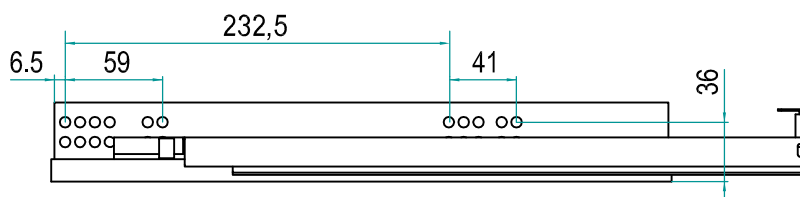

TIPO di GUIDA
SLIDE TYPE

10 S

0 3

/ 15 - 45 P AR

BLUM

Tandem 561H
450 X = 232,5

0 3

1

INOXA

SCHEMA CONFIGURAZIONE GUIDE SLIDES CONFIGURATION

10 **S** 03 / 15 - 45 P AR

FORATURA ANTA DRILLING DOOR

10 S **03** / **15** - 45 P AR PB

INSTALLAZIONE CESTO BASKET INSTALLATION

10 S **0 3** / 15 - 45 P AR