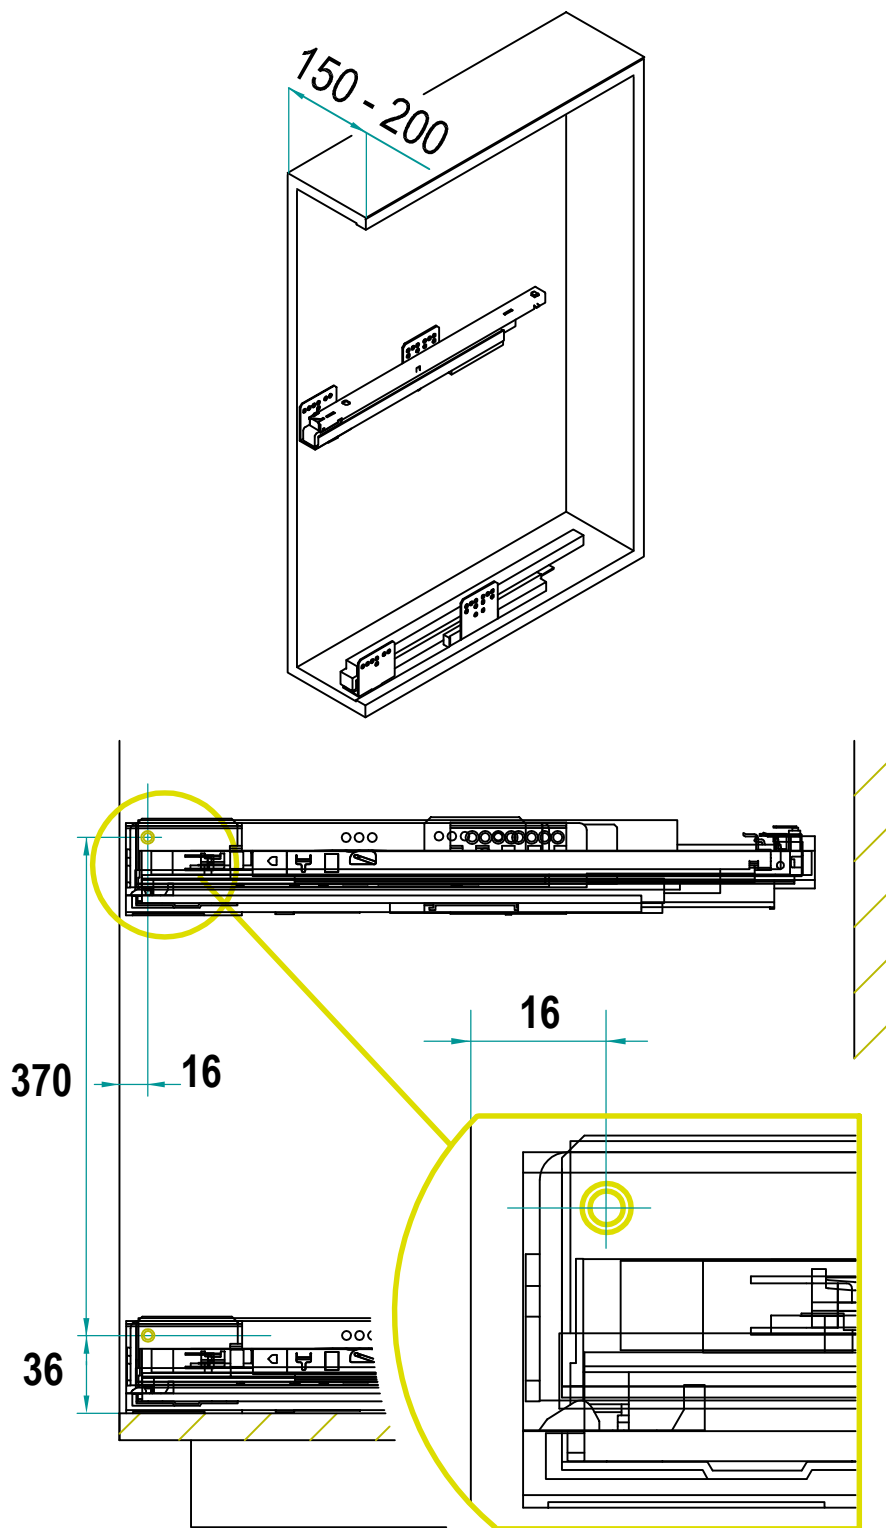

TIPO di CESTO
BASKET TYPE

1 0

S 03 / 15 - 45 P AR PB 16

x1

10 min

**SOLO VITI
TESTA PIANA
ONLY FLAT
HEAD SCREWS**

1 0

Jolly 2 PIANI
Two Shelves Jolly

TIPO di GUIDA
SLIDE TYPE

10 S

0 3

/ 15 - 45 P AR

BLUM

Tandem 561H
450 X = 232,5

0 3

1

INOXA

SCHEMA CONFIGURAZIONE GUIDE SLIDES CONFIGURATION

10 **S** 03 / 15 - 45 P AR

FORATURA ANTA DRILLING DOOR

10 S **03** / **15** - 45 P AR PB

INSTALLAZIONE CESTO BASKET INSTALLATION

10 S **0 3** / 15 - 45 P AR