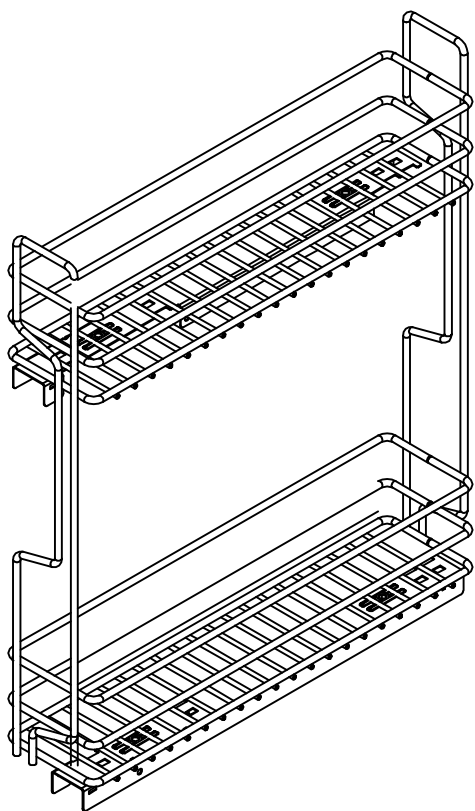

TIPO di CESTO
BASKET TYPE

1 0

S 03 / 15 - 45 P AR PB 16

x1

10 min

**SOLO VITI
TESTA PIANA
ONLY FLAT
HEAD SCREWS**

1 0

Jolly 2 PIANI
Two Shelves Jolly

TIPO di GUIDA
SLIDE TYPE

10 S

0 3

/ 15 - 45 P AR

BLUM

Tandem 561H
450 X = 232,5

0 3

1

INOXA

SCHEMA CONFIGURAZIONE GUIDE SLIDES CONFIGURATION

10 **S** 03 / 15 - 45 P AR

FORATURA ANTA DRILLING DOOR

10 S **03** / **15** - 45 P AR PB

INSTALLAZIONE CESTO BASKET INSTALLATION

10 S **0 3** / 15 - 45 P AR