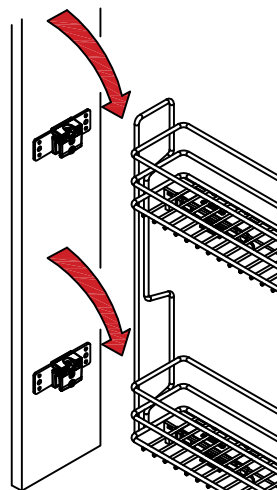

INOXA

SCHEMA CONFIGURAZIONE GUIDE SLIDES CONFIGURATION

10 **S** 03 / 15 - 45 P AR

FORATURA ANTA DRILLING DOOR

10 S **03** / **15** - 45 P AR PB

INSTALLAZIONE CESTO BASKET INSTALLATION

10 S **0 3** / 15 - 45 P AR

**FISSAGGIO ANTERIORE /
POSTERIORE CESTI SU GUIDE**
FRONT / REAR BASKET
FIXING ON SLIDES

RIMOZIONE CESTO BASKET REMOVAL

10 S **0 3** / 15 - 45 P AR

RIMOZIONE CESTO DA GUIDE
REMOVING BASKET FROM SLIDES

INOXA

4

INSTALLAZIONE CESTO BASKET INSTALLATION

10 S 03 / 15 - 45 P AR

15 20

REGOLAZIONE UNIVERSALE ANTA UNIVERSAL DOOR ADJUSTMENT