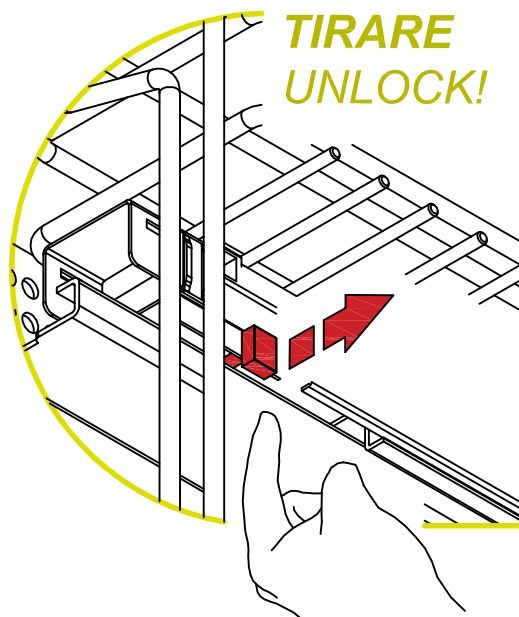

INSTALLAZIONE CESTO BASKET INSTALLATION

20 S

03

/ 30 - 45 P AR

FISSAGGIO ANTERIORE PER GUIDE BLUM FRONT PIN BLOCK FOR BLUM SLIDES

RIMOZIONE CESTO BASKET REMOVAL

20 S

03

/ 30 - 45 P AR

RIMOZIONE CESTO PER GUIDE BLUM REMOVING BASKET FOR BLUM SLIDES

INOXA

4

INSTALLAZIONE CESTO BASKET INSTALLATION

20 S 03 / 30 - 45 P AR

REGOLAZIONE UNIVERSALE ANTA UNIVERSAL DOOR ADJUSTMENT