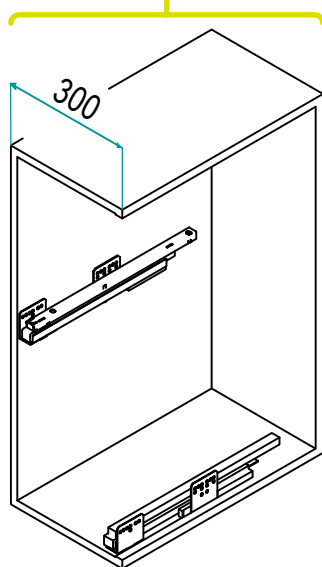

TIPO di GUIDA
SLIDE TYPE

20 S

0 3

/ 30 - 45 P A R

BLUM

Tandem 561H
450 X = 232,5

0 3

1

INOXA

SCHEMA CONFIGURAZIONE GUIDE SLIDES CONFIGURATION

20 **S** 03 / 30 - 45 P AR

S

INOXA

2

FORATURA ANTA
DRILLING DOOR

20 S **03** / **30** - 45 P A R