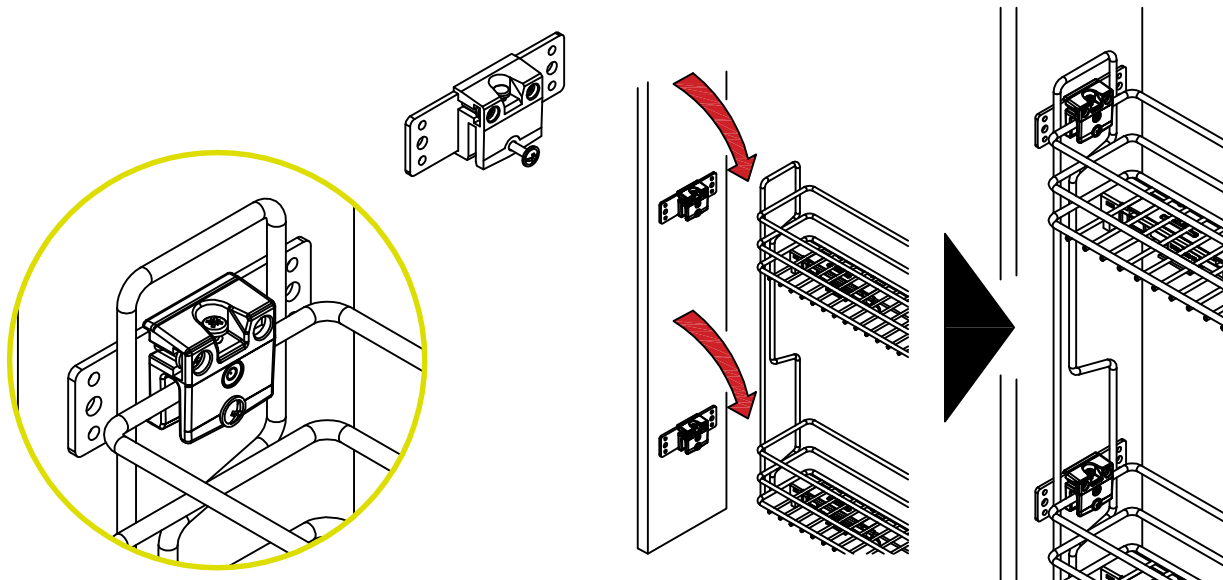

/ 30 - 45 P AR

RIMOZIONE CESTO PER GUIDE BLUM REMOVING BASKET FOR BLUM SLIDES

INOXA

4

INSTALLAZIONE CESTO BASKET INSTALLATION

20 S 03 / 30 - 45 P AR

REGOLAZIONE UNIVERSALE ANTA UNIVERSAL DOOR ADJUSTMENT