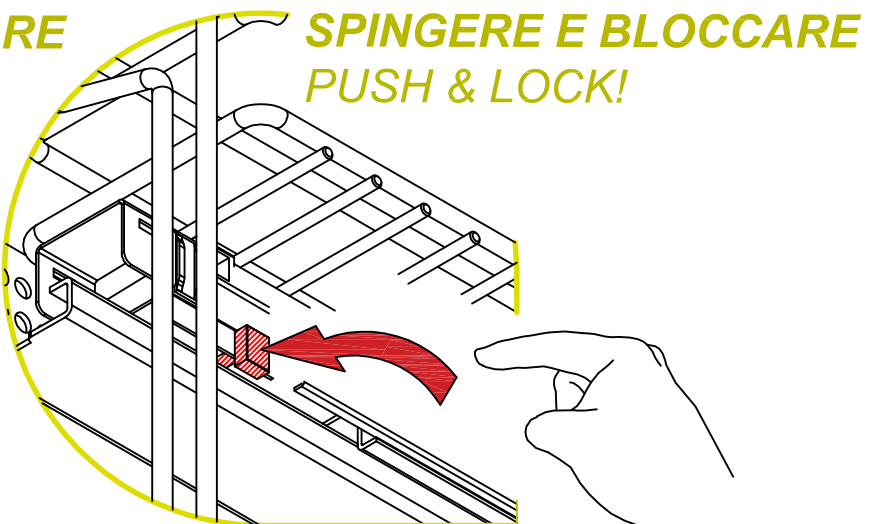

INOXA

SCHEMA CONFIGURAZIONE GUIDE SLIDES CONFIGURATION

20 **S** 03 / 30 - 45 P AR

S

INOXA

2

FORATURA ANTA
DRILLING DOOR

20 S **03** / **30** - 45 P A R

INSTALLAZIONE CESTO BASKET INSTALLATION

20 S

03

/ 30 - 45 P AR

FISSAGGIO ANTERIORE PER GUIDE BLUM FRONT PIN BLOCK FOR BLUM SLIDES

RIMOZIONE CESTO BASKET REMOVAL

20 S

03

/ 30 - 45 P AR

RIMOZIONE CESTO PER GUIDE BLUM REMOVING BASKET FOR BLUM SLIDES

INOXA

4

INSTALLAZIONE CESTO BASKET INSTALLATION

20 S 03 / 30 - 45 P AR

REGOLAZIONE UNIVERSALE ANTA UNIVERSAL DOOR ADJUSTMENT