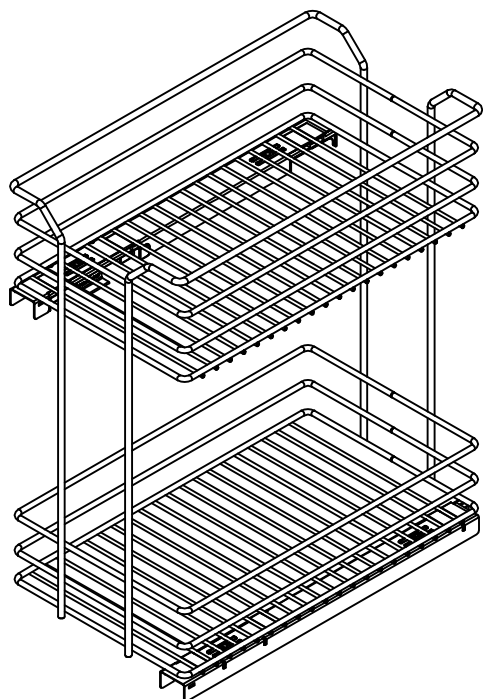

TIPO di CESTO
BASKET TYPE

2 0

S 03 / 30 - 45 P A R

x1

10 min

**SOLO VITI
TESTA PIANA
ONLY FLAT
HEAD SCREWS**

2 0

Estraibile 2 PIANI
Two Shelves Basket

TIPO di GUIDA
SLIDE TYPE

20 S

0 3

/ 30 - 45 P A R

BLUM

Tandem 561H
450 X = 232,5

0 3

1