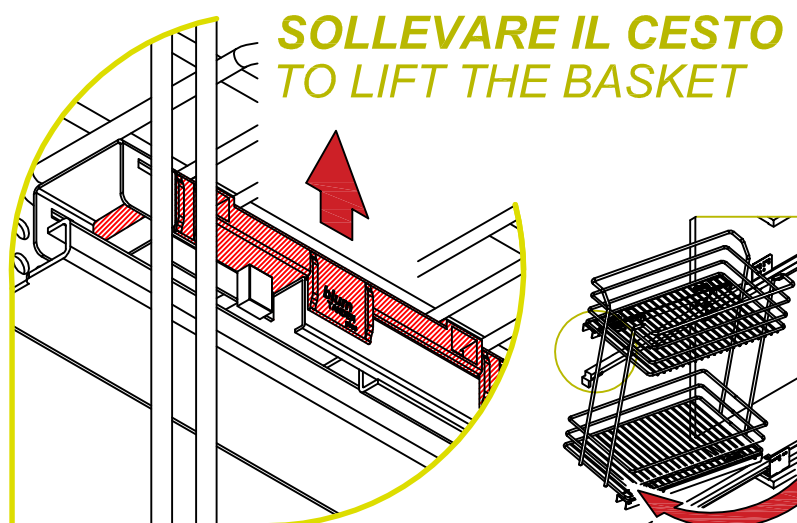

INSTALLAZIONE CESTO BASKET INSTALLATION

20 S

03

/ 30 - 45 P AR

FISSAGGIO ANTERIORE PER GUIDE BLUM FRONT PIN BLOCK FOR BLUM SLIDES

RIMOZIONE CESTO BASKET REMOVAL

20 S

03

/ 30 - 45 P AR

RIMOZIONE CESTO PER GUIDE BLUM REMOVING BASKET FOR BLUM SLIDES

INOXA

4

INSTALLAZIONE CESTO BASKET INSTALLATION

20 S 03 / 30 - 45 P AR

REGOLAZIONE UNIVERSALE ANTA UNIVERSAL DOOR ADJUSTMENT