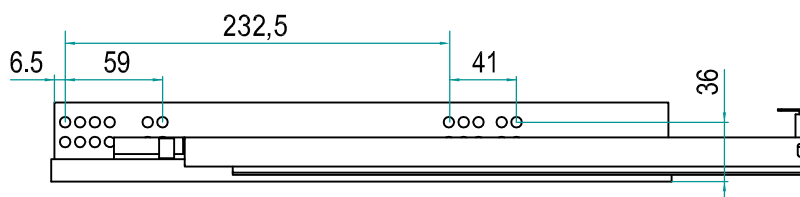

TIPO di CESTO
BASKET TYPE

2 0

S 03 / 30 - 45 P A R

x1

10 min

**SOLO VITI
TESTA PIANA
ONLY FLAT
HEAD SCREWS**

2 0

Estraibile 2 PIANI
Two Shelves Basket

TIPO di GUIDA
SLIDE TYPE

20 S

0 3

/ 30 - 45 P A R

BLUM

Tandem 561H
450 X = 232,5

0 3

1

INOXA

SCHEMA CONFIGURAZIONE GUIDE SLIDES CONFIGURATION

20 **S** 03 / 30 - 45 P AR

S

INOXA

2

FORATURA ANTA
DRILLING DOOR

20 S **03** / **30** - 45 P A R