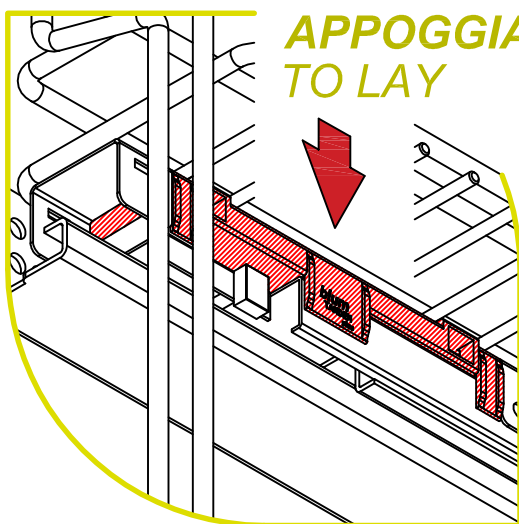

INOXA

SCHEMA CONFIGURAZIONE GUIDE SLIDES CONFIGURATION

20 **S** 03 / 30 - 45 P AR

S

INOXA

2

FORATURA ANTA
DRILLING DOOR

20 S **03** / **30** - 45 P A R

INSTALLAZIONE CESTO BASKET INSTALLATION

20 S

03

/ 30 - 45 P AR

FISSAGGIO ANTERIORE PER GUIDE BLUM FRONT PIN BLOCK FOR BLUM SLIDES

RIMOZIONE CESTO BASKET REMOVAL

20 S

03