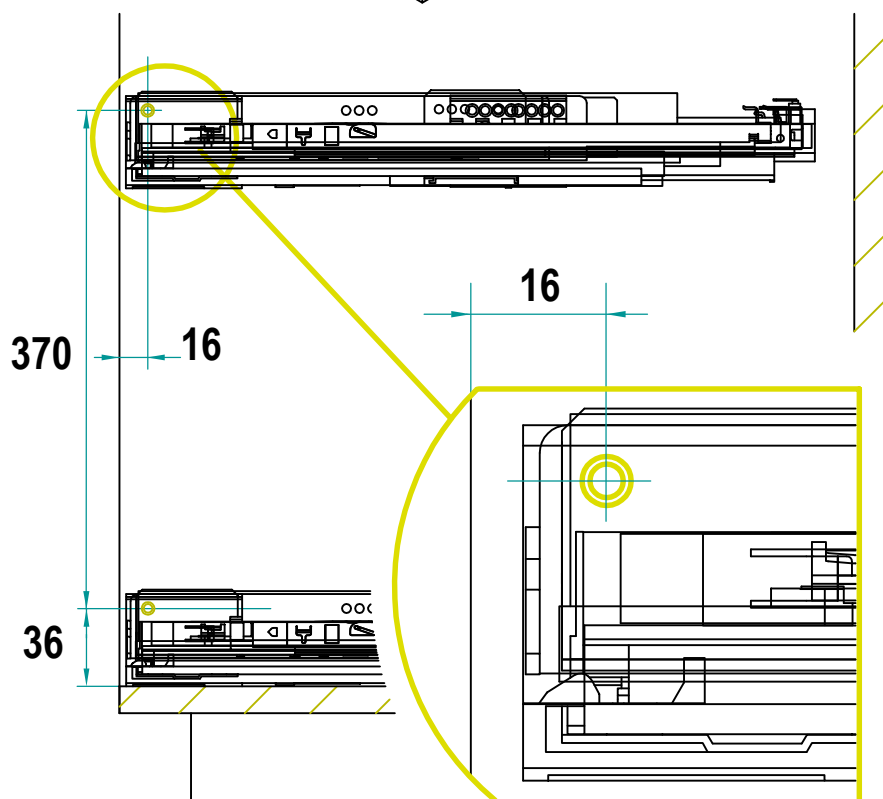

TIPO di GUIDA
SLIDE TYPE

20 S

0 3

/ 30 - 45 P A R

BLUM

Tandem 561H
450 X = 232,5

0 3

1

INOXA

SCHEMA CONFIGURAZIONE GUIDE SLIDES CONFIGURATION

20 **S** 03 / 30 - 45 P AR

S

INOXA

2

FORATURA ANTA
DRILLING DOOR

20 S **03** / **30** - 45 P A R