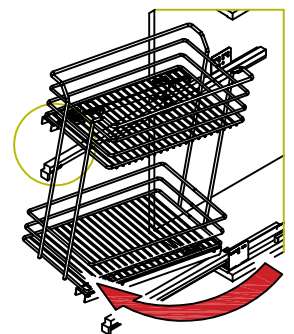

INSTALLAZIONE CESTO BASKET INSTALLATION

20 S

03

/ 30 - 45 P AR

FISSAGGIO ANTERIORE PER GUIDE BLUM FRONT PIN BLOCK FOR BLUM SLIDES

RIMOZIONE CESTO BASKET REMOVAL

20 S

03

/ 30 - 45 P AR

RIMOZIONE CESTO PER GUIDE BLUM REMOVING BASKET FOR BLUM SLIDES

INOXA

4

INSTALLAZIONE CESTO BASKET INSTALLATION

20 S 03 / 30 - 45 P AR

REGOLAZIONE UNIVERSALE ANTA UNIVERSAL DOOR ADJUSTMENT