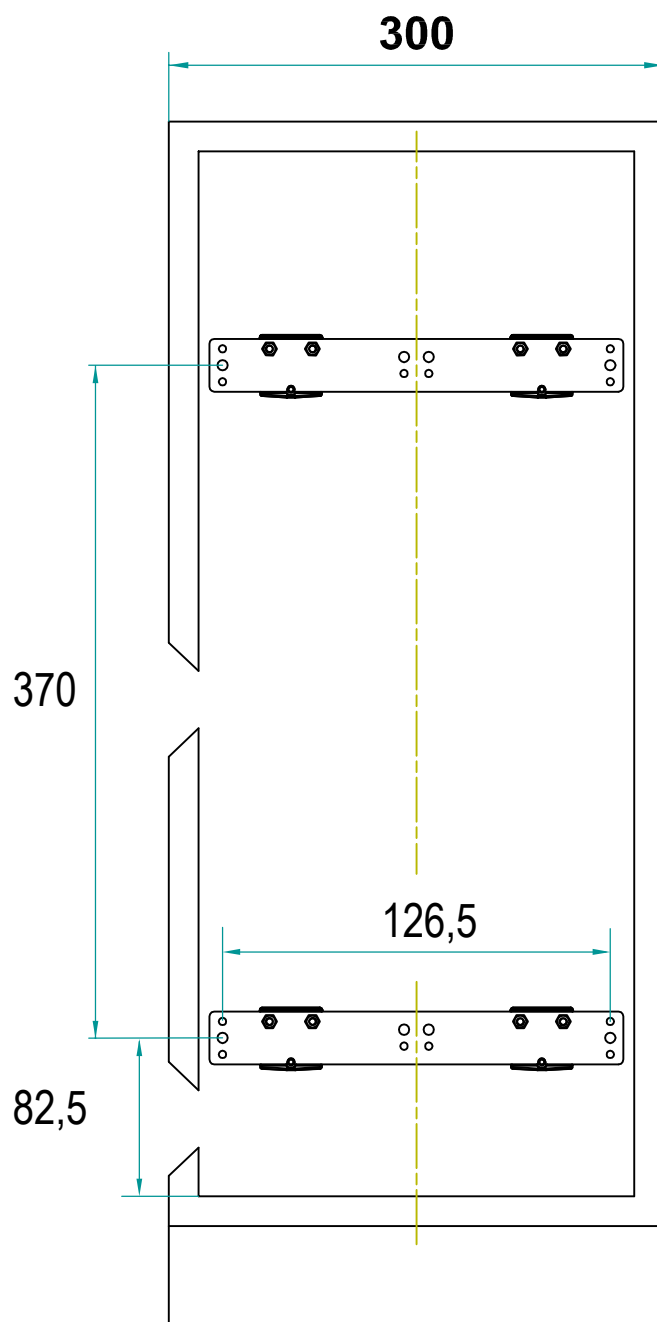

TIPO di GUIDA
SLIDE TYPE

20 S

0 3

/ 30 - 45 P A R

BLUM

Tandem 561H
450 X = 232,5

0 3

1

INOXA

SCHEMA CONFIGURAZIONE GUIDE SLIDES CONFIGURATION

20 **S** 03 / 30 - 45 P AR

S

INOXA

2

FORATURA ANTA
DRILLING DOOR

20 S **03** / **30** - 45 P A R