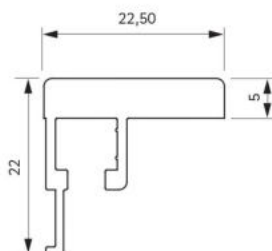

Anta AV4 / Frontal AV4 Profili ante 50x20 Door profiles 50x20

Code	L_{max} mm	H_{max} mm	kg	m
AV4	600	2400	1	10

Profilo 50x20
Profile 50x20

Code	L mm	m	kg	m
802450	5.000	50	33	100

Profilo trasverso
Spar profile

Code	L mm	m	kg	m
802414	5.000	50	22	100

Guarnizione
Gasket

Code	pcs	kg	pcs
80/24.9004	300	5	300

Viti da utilizzare: vite TSP torx nichelata 4.2x25
Screw to apply: Self tapping countersung torx screw nickel plated 4.2x25

Code	pcs	kg	pcs
8507099	1000	2,5	--

Viti da utilizzare: vite TSP torx nera 4.2x25
Screw to apply: Self tapping countersung torx screw black 4.2x25

Code	pcs	kg	pcs
8507099N	1000	2,5	--