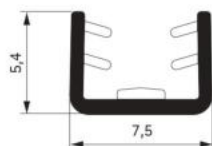

Anta AV4 / Frontal AV4 Profili ante 50x20 Door profiles 50x20

Code	L_{max} mm	H_{max} mm	kg	m
AV4	600	2400	1	10

Profilo 50x20
Profile 50x20

Code	L mm	m	kg	m
802450	5.000	50	33	100

Profilo trasverso
Spar profile

Code	L mm	m	kg	m
802414	5.000	50	22	100

Guarnizione
Gasket

Code	pcs	kg	pcs
80/24.9004	300	5	300

Viti da utilizzare: vite TSP torx nichelata 4.2x25
Screw to apply: Self tapping countersung torx screw nickel plated 4.2x25

Code	pcs	kg	pcs
8507099	1000	2,5	--

Viti da utilizzare: vite TSP torx nera 4.2x25
Screw to apply: Self tapping countersung torx screw black 4.2x25

Code	pcs	kg	pcs
8507099N	1000	2,5	--