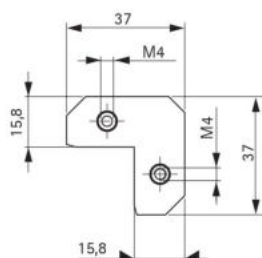

Profilo 20x20
Profile 20x20

Code	L mm	m	kg	m
802620	5000	50	14	100

Maniglia
Handle

Code	L mm	m	kg	m
MOP11	5000	50	13	100

Guarnizione
Gasket

Code	L mm	m	kg	m
80219004	2500	250	4	250

Angolare
Angular

Code	pcs	kg	pcs
85/05.020	100	2	200

Vite M4x8
Screw M4x8

Code	pcs	kg	pcs
85/07.082	200	0,3	400