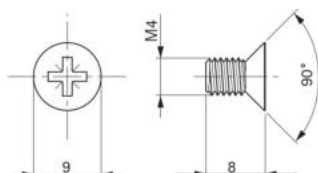

Profilo 20x20
Profile 20x20

Code	L mm	m	kg	m
802620	5000	50	14	100

Maniglia
Handle

Code	L mm	m	kg	m
MOP11	5000	50	13	100

Guarnizione
Gasket

Code	L mm	m	kg	m
80219004	2500	250	4	250

Angolare
Angular

Code	pcs	kg	pcs
85/05.020	100	2	200

Vite M4x8
Screw M4x8

Code	pcs	kg	pcs
85/07.082	200	0,3	400