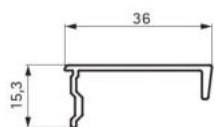

Anta AV6 Frontal AV6 Profili ant Door profiles

Code	L_{max} mm	H_{max} mm	kg	m
AV6	500	1800	1	10

Accessori Accesories :

Profilo maniglia integrato
Integrated handle profile

Richiedere specifiche all'ufficio tecnico commerciale
Ask for specifications to the technical-commercial department

Profilo 20x20
Profile 20x20

Code	L mm	m	kg	m
802620	5000	50	14	100

Maniglia
Handle

Code	L mm	m	kg	m
MOP11	5000	50	13	100

Guarnizione
Gasket

Code	L mm	m	kg	m
80219004	2500	250	4	250

Angolare
Angular

Code	pcs	kg	pcs
85/05.020	100	2	200

Vite M4x8
Screw M4x8

Code	pcs	kg	pcs
85/07.082	200	0,3	400