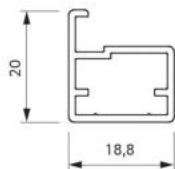

Anta AV6 Frontal AV6 Profili ant Door profiles

Code	L_{max} mm	H_{max} mm	kg	m
AV6	500	1800	1	10

Accessori Accesories :

Profilo maniglia integrato
Integrated handle profile

Richiedere specifiche all'ufficio tecnico commerciale
Ask for specifications to the technical-commercial department

Profilo 20x20
Profile 20x20

Code	L mm	m	kg	m
802620	5000	50	14	100

Maniglia
Handle

Code	L mm	m	kg	m
MOP11	5000	50	13	100

Guarnizione
Gasket

Code	L mm	m	kg	m
80219004	2500	250	4	250

Angolare
Angular

Code	pcs	kg	pcs
85/05.020	100	2	200

Vite M4x8
Screw M4x8

Code	pcs	kg	pcs
85/07.082	200	0,3	400