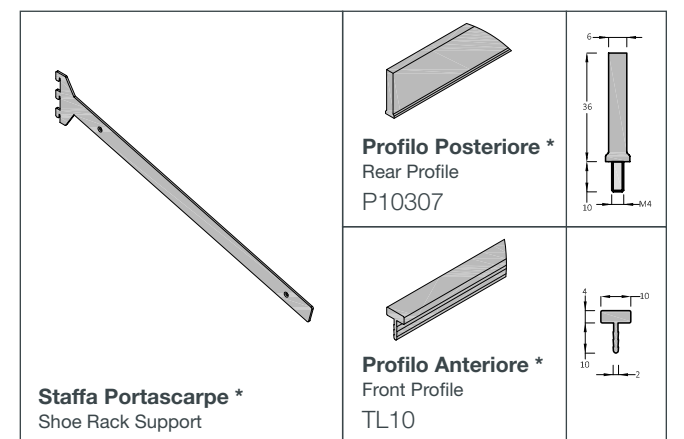

# Vertiko 3

Profili per  
Boiserie Verticali

# Vertiko 4

Profili per  
Boiserie Verticali

# Vertiko 5

Profili per  
Boiserie Verticali

# Vertiko

(\*)Disponibili a misura cliente / Available custom size

**TUBO APPENDIABITI 30x8mm**

PIPE HANGER  
P10409 + H2-957

**Sostegno Centrale**

Central Support  
TC151580M5

**Sostegno Laterale**

Side Support  
TL151580M5