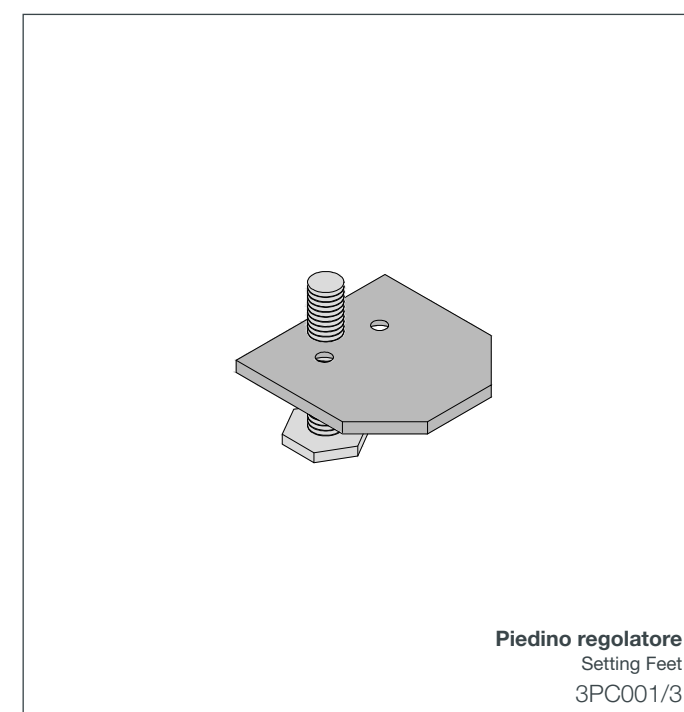

# Vertiko 1

**Profili per  
Boiserie Verticali**

**Clip Fissaggio Pannello**  
Clip Shutter Panel  
C7505

**Profilo alluminio verticale**  
Vertical Aluminium Profile  
C7003

**Piedino regolatore**  
Setting Feet  
3PC001/3

**Attacco e regolazione a muro**  
Wall Fixing and Setting  
3PC002

**Piedino Regolatore**  
Setting Feet  
3PC001/3

**Attacco e regolazione angolo**  
Wall Corner Fixing and Setting  
3PC005

**Clip per Profilo**  
Profile Clip  
C7524