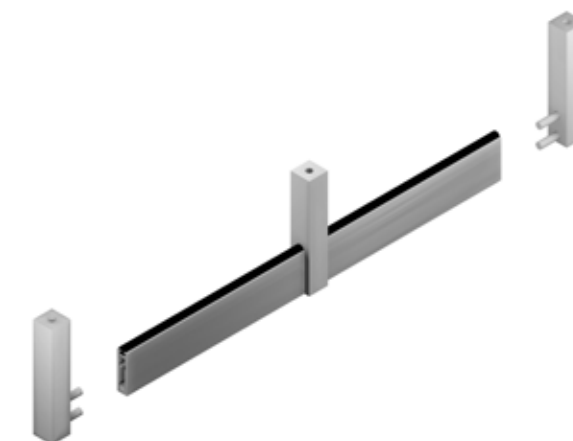

# Vertiko

(\*)Disponibili a misura cliente / Available custom size

**TUBO APPENDIABITI 30x8mm**

PIPE HANGER  
P10409 + H2-957

**Sostegno Centrale**

Central Support  
TC151580M5

**Sostegno Laterale**

Side Support  
TL151580M5

**TUBO APPENDIABITI 30x8mm**

PIPE HANGER  
P10409 + H2-957

**Sostegno Laterale dx**

Central Support  
TS141480DX

**Sostegno Laterale sx**

Side Support  
TS141480SX

**TUBO APPENDIABITI Ø 28mm**

PIPE HANGER  
1TE008 + H1-296